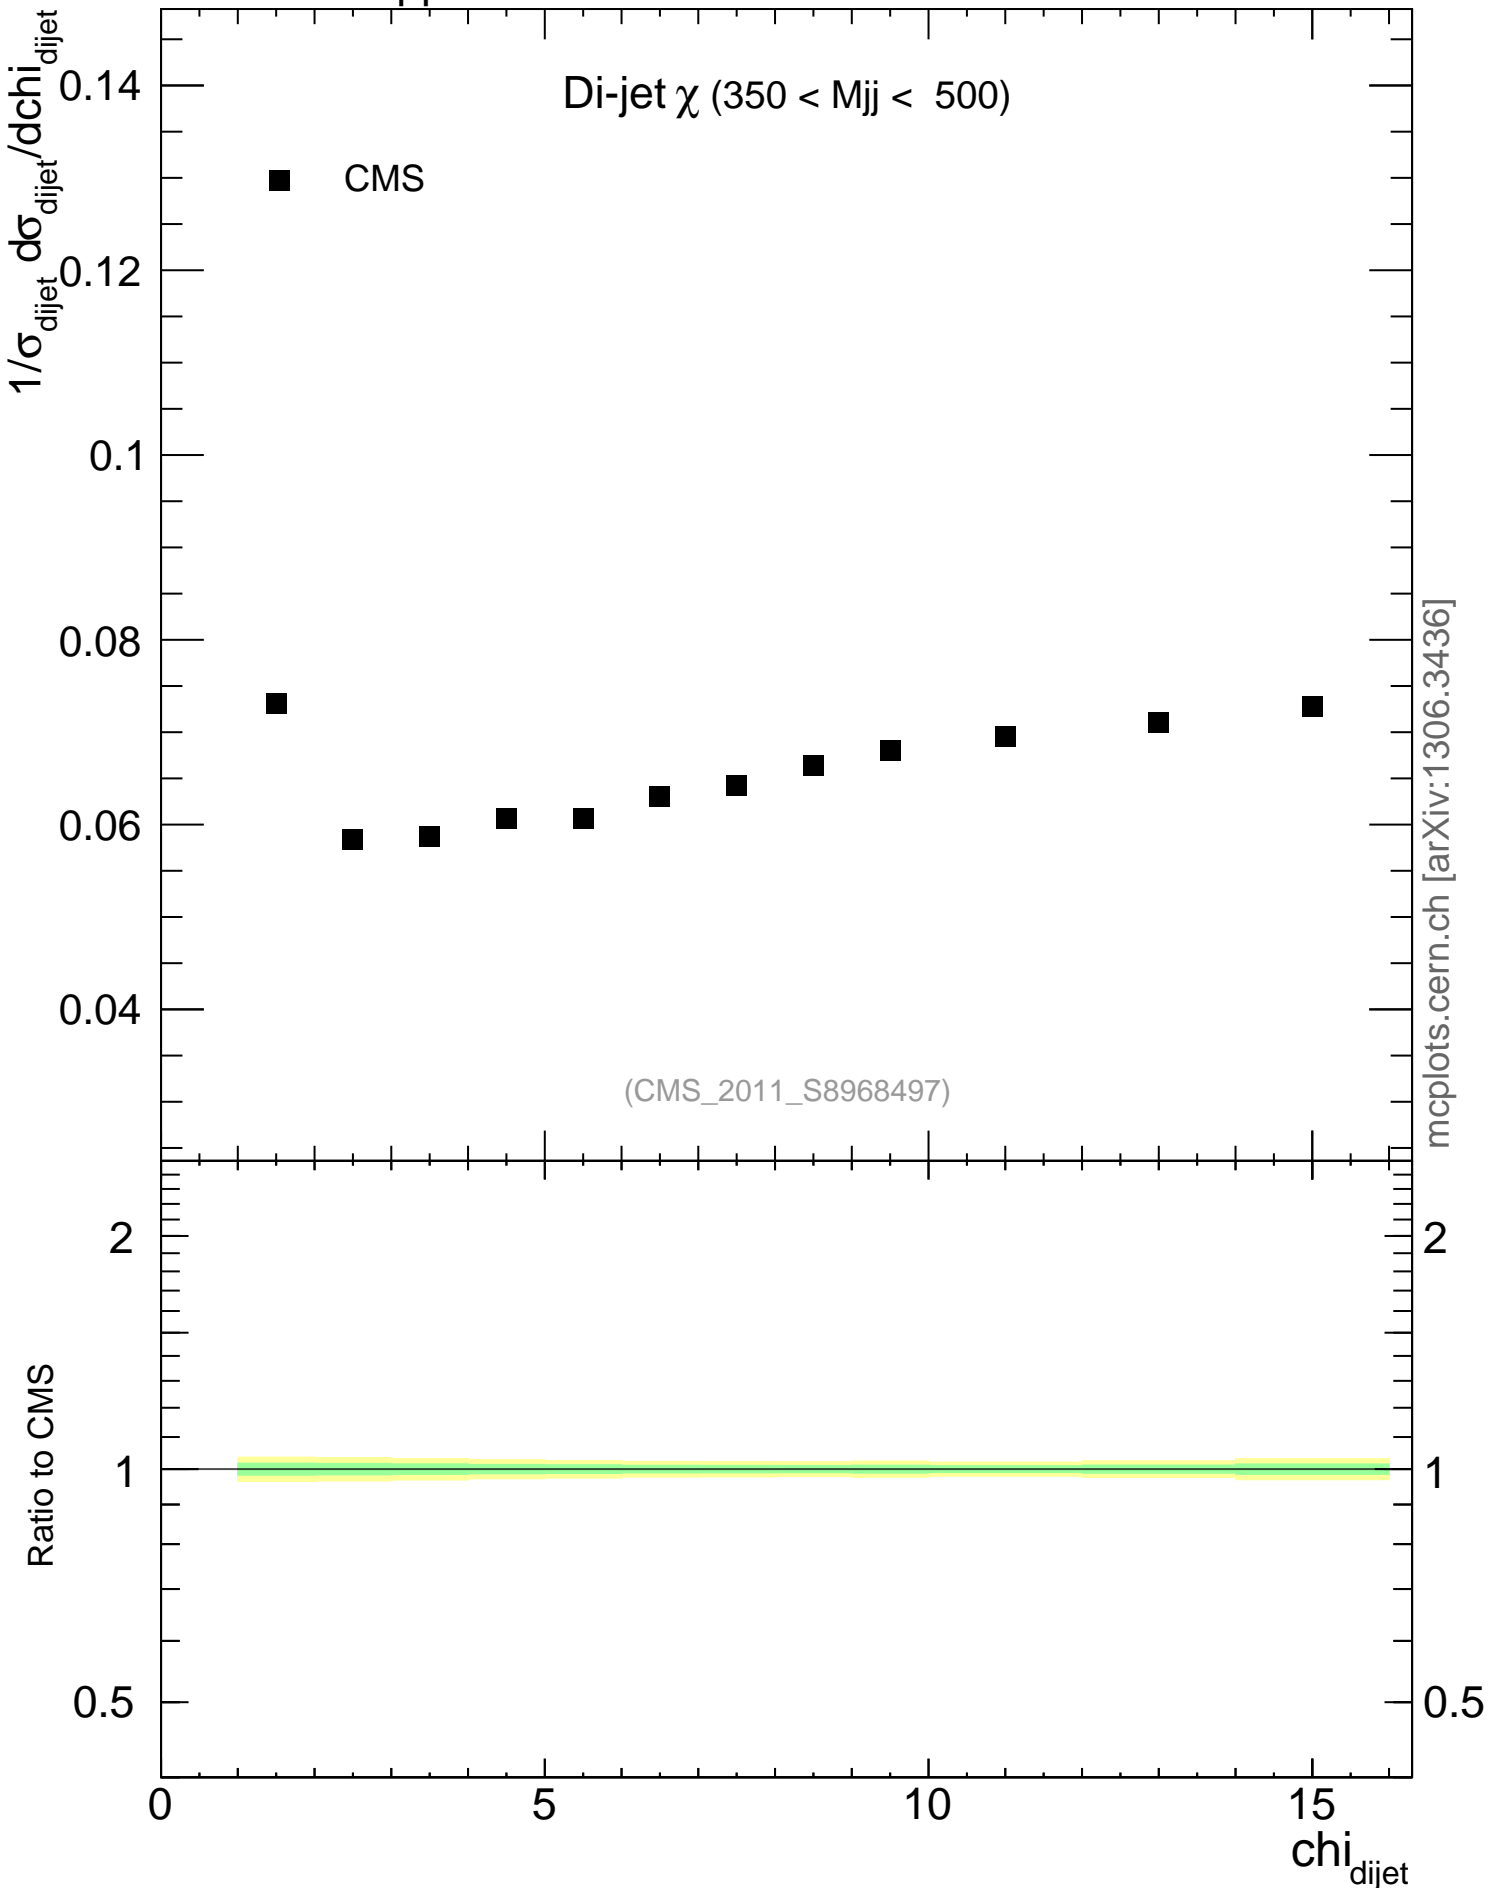

7000 GeV pp

Jets

Di-jet χ ($350 < M_{jj} < 500$)

(CMS_2011_S8968497)

mcplots.cern.ch [arXiv:1306.3436]