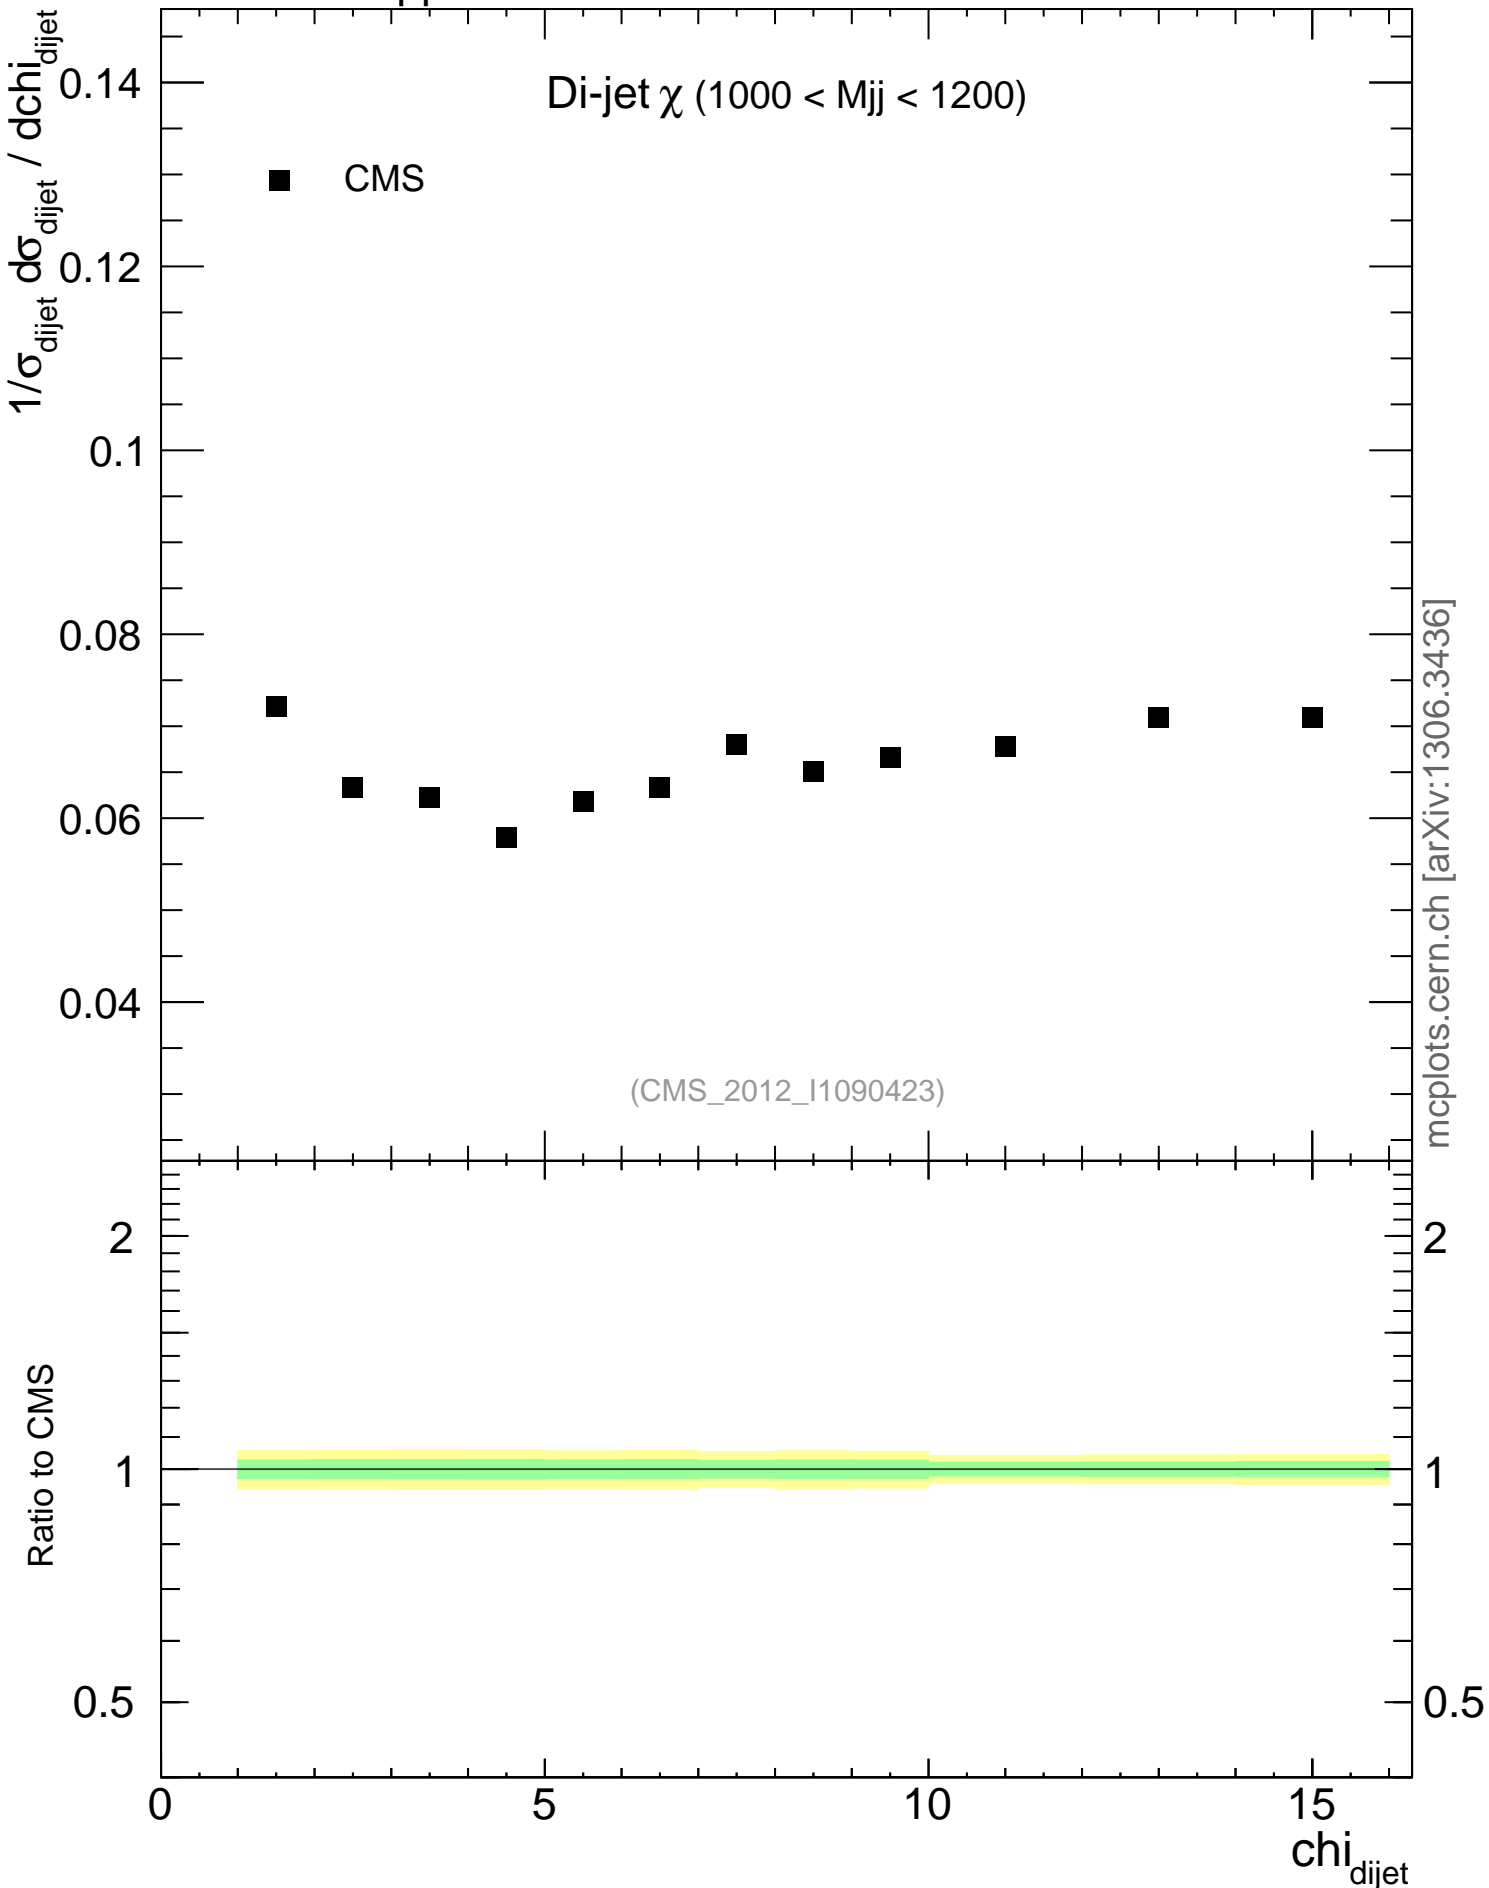

7000 GeV pp

Jets

Di-jet χ ($1000 < M_{jj} < 1200$)

■ CMS

(CMS_2012_I1090423)

mcplots.cern.ch [arXiv:1306.3436]