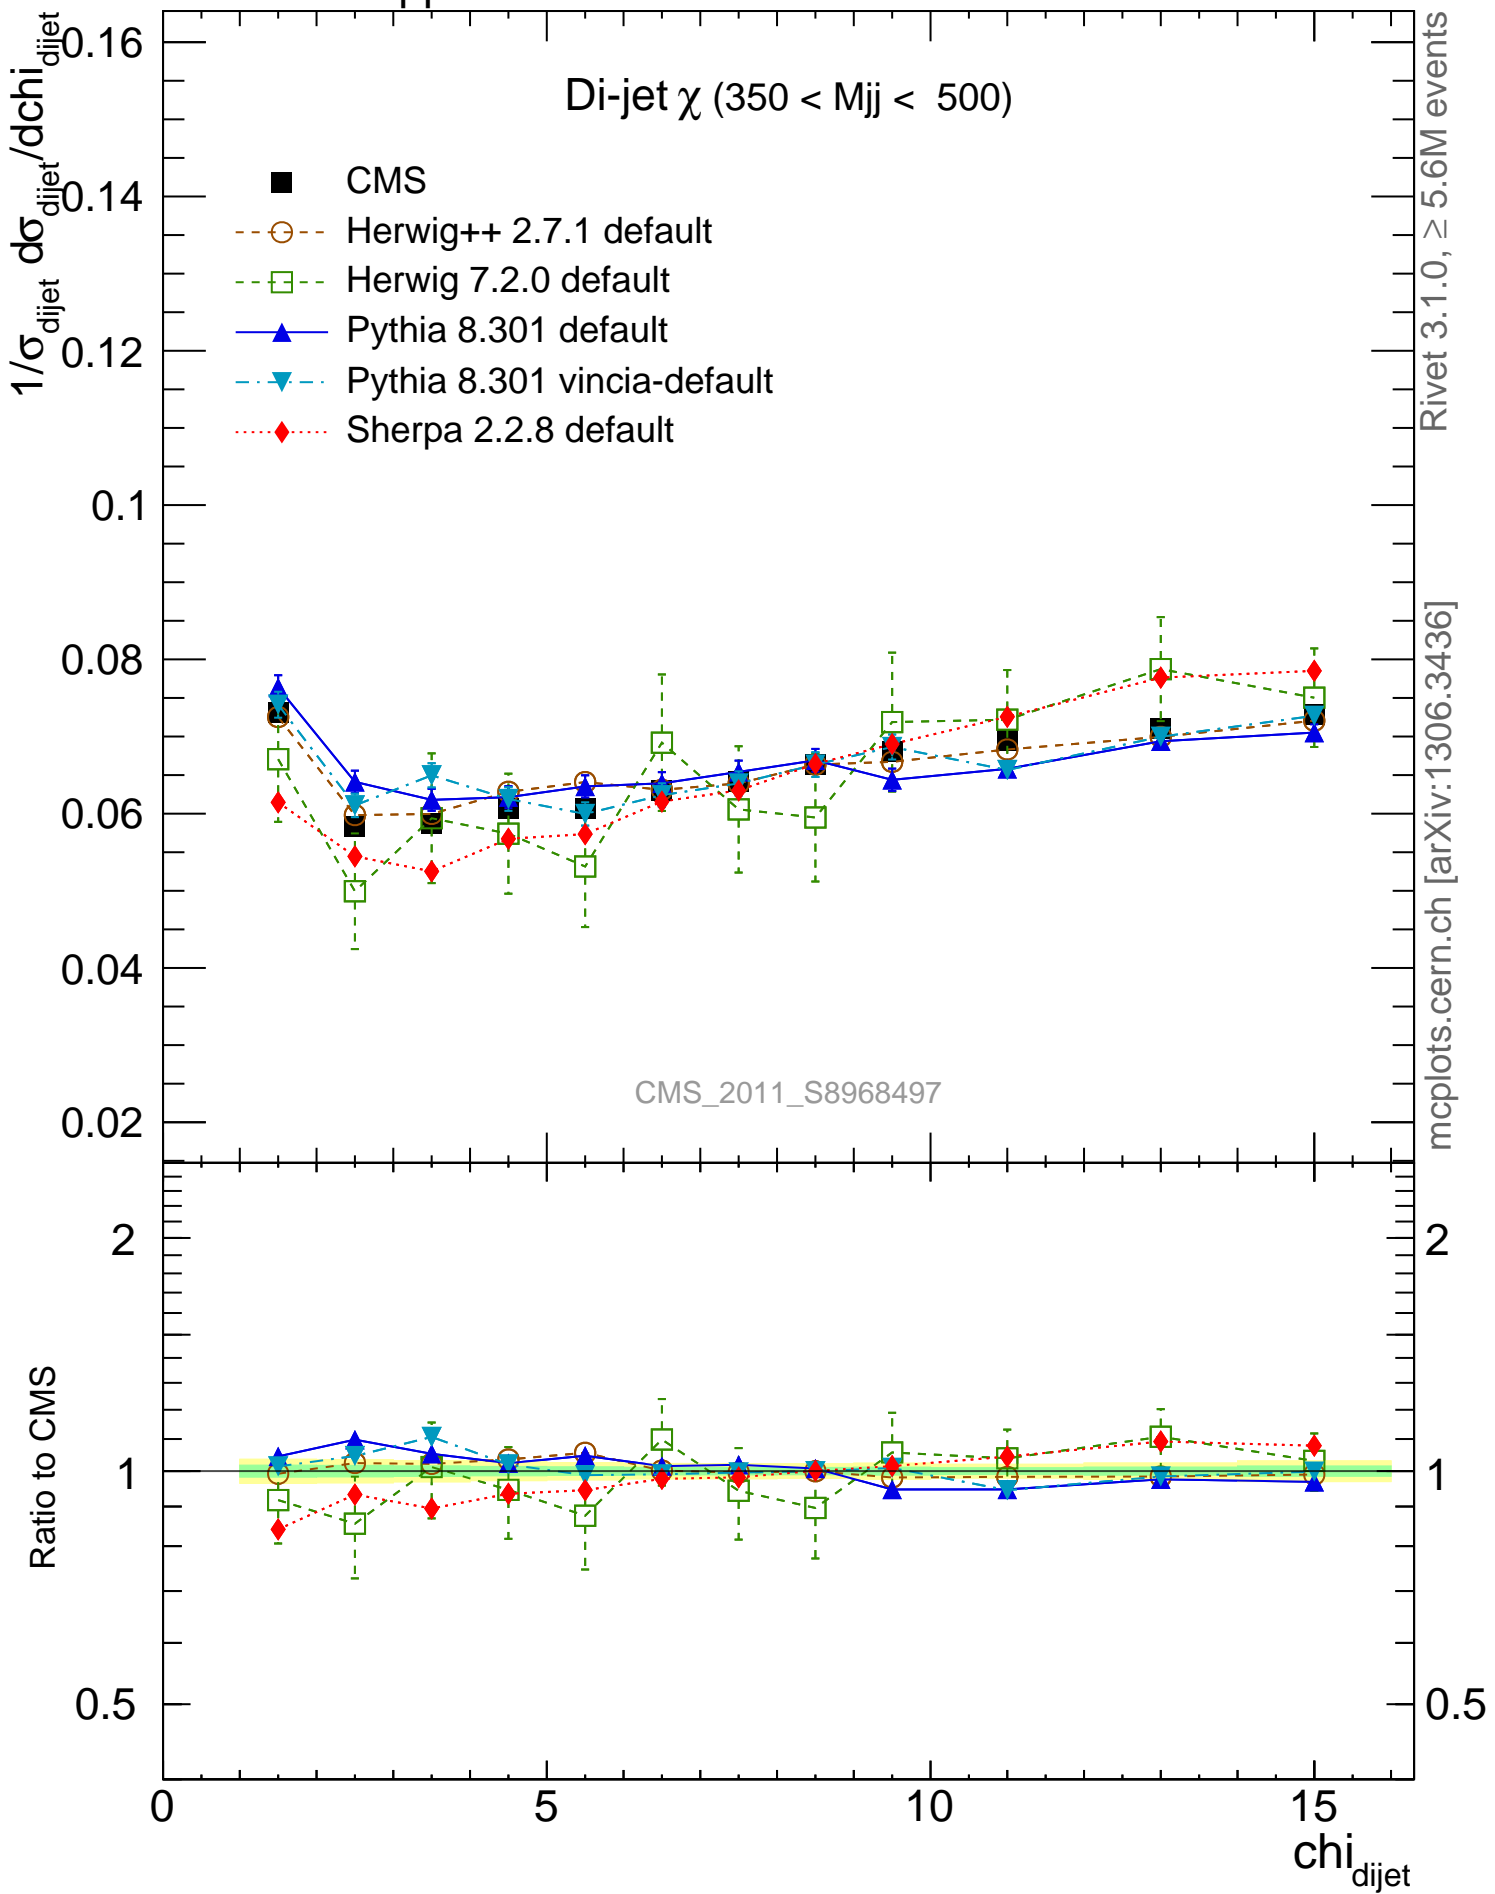

Di-jet χ ($350 < M_{ij} < 500$)

- CMS
- Herwig++ 2.7.1 default
- Herwig 7.2.0 default
- ▲- Pythia 8.301 default
- ▼- Pythia 8.301 vincia-default
- ◆- Sherpa 2.2.8 default

CMS_2011_S8968497

Ratio to CMS

 χ_{dijet}