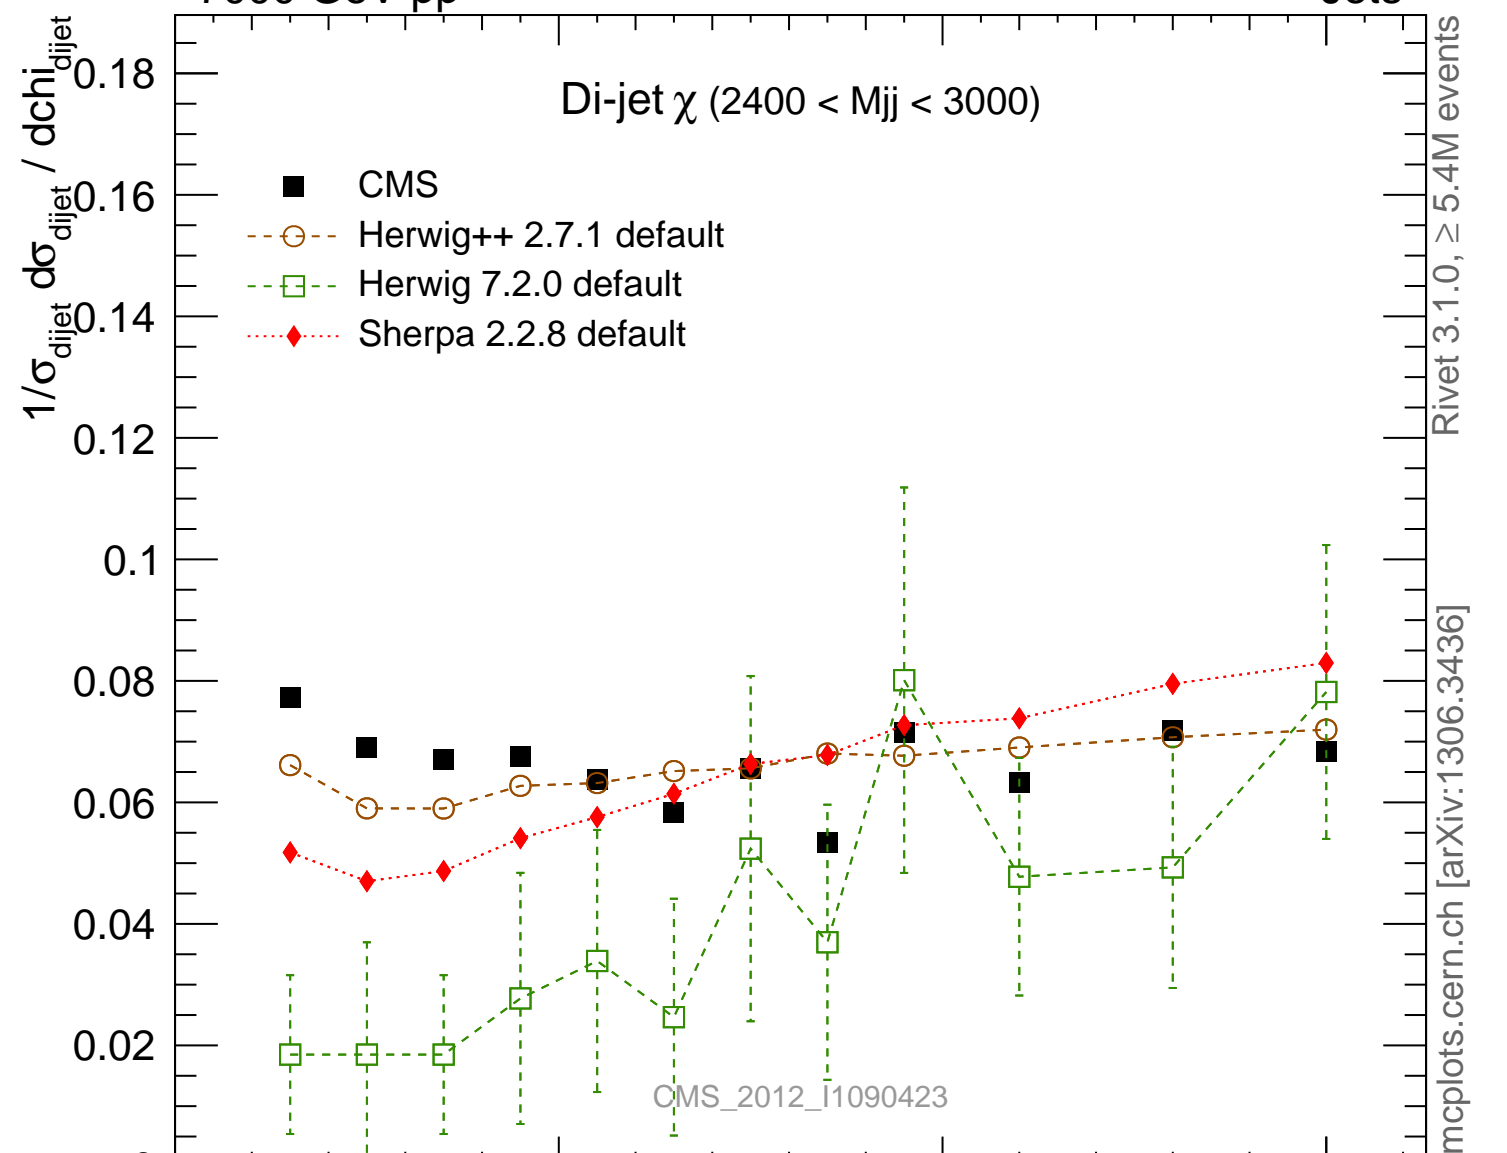

Di-jet χ ($2400 < M_{ij} < 3000$)

- CMS
- Herwig++ 2.7.1 default
- Herwig 7.2.0 default
- ◇- Sherpa 2.2.8 default

Rivet 3.1.0, $\geq 5.4M$ events

mcplots.cern.ch [arXiv:1306.3436]