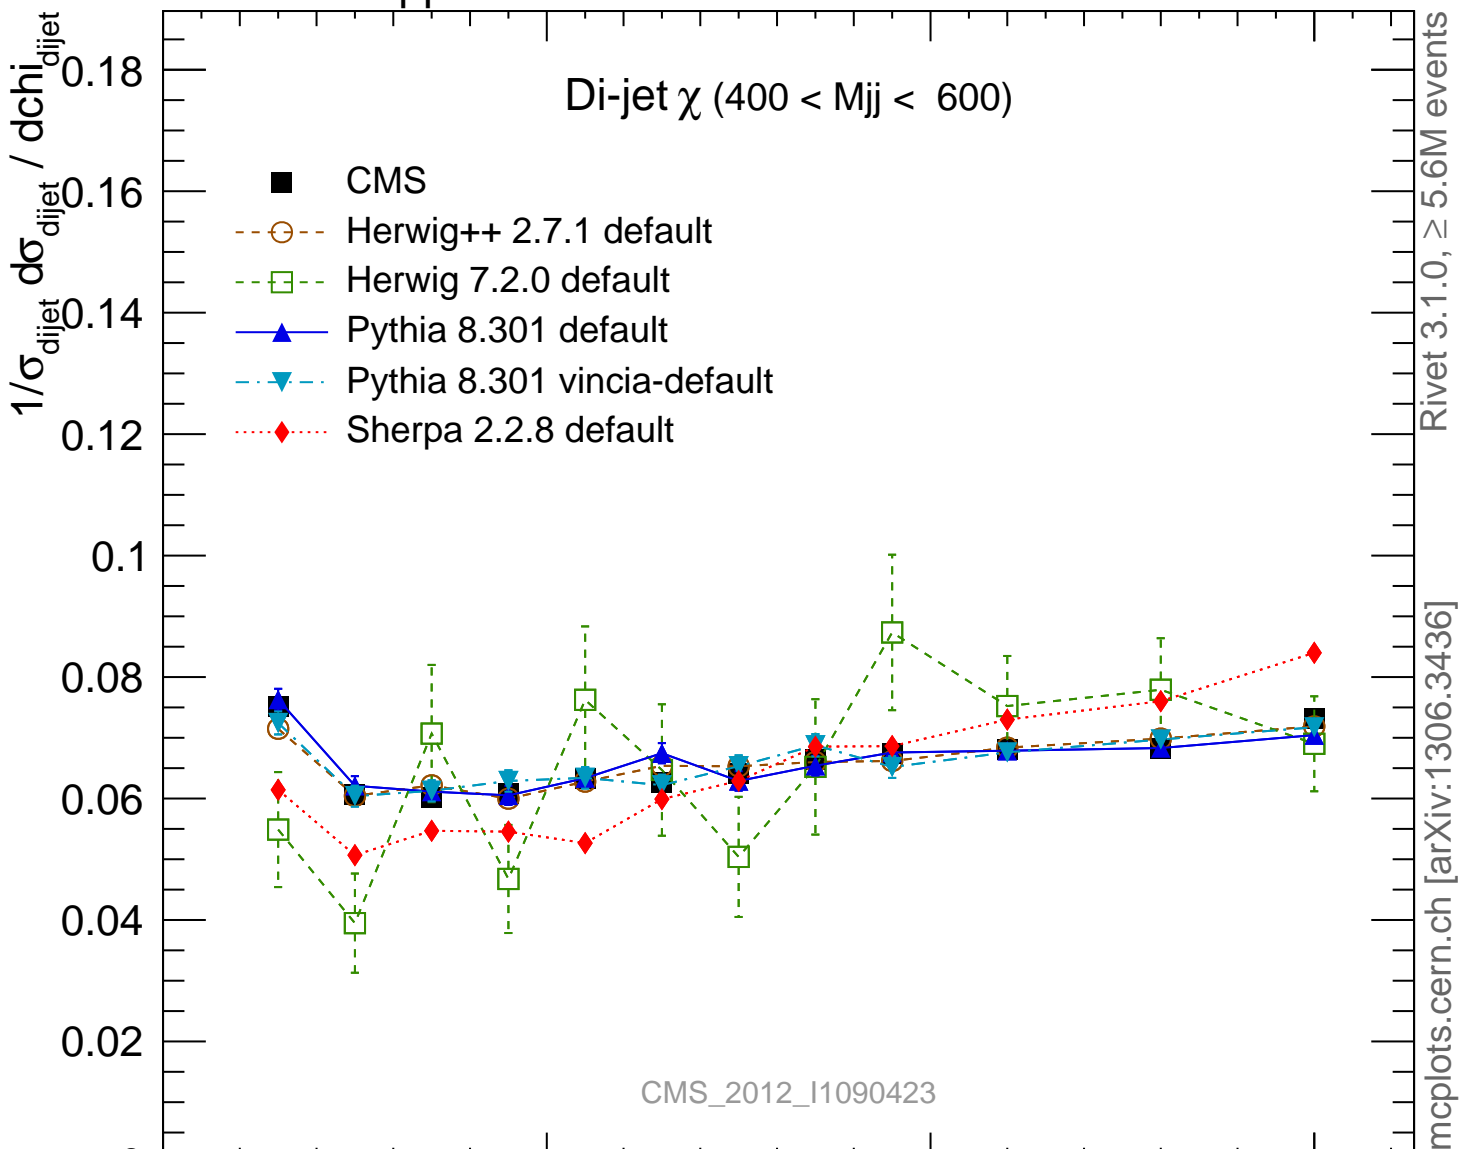

Di-jet χ ($400 < M_{ij} < 600$)

- CMS
- Herwig++ 2.7.1 default
- Herwig 7.2.0 default
- ▲- Pythia 8.301 default
- ▼- Pythia 8.301 vincia-default
- ◆- Sherpa 2.2.8 default

Rivet 3.1.0, $\geq 5.6\text{M}$ events

mcplots.cern.ch [arXiv:1306.3436]