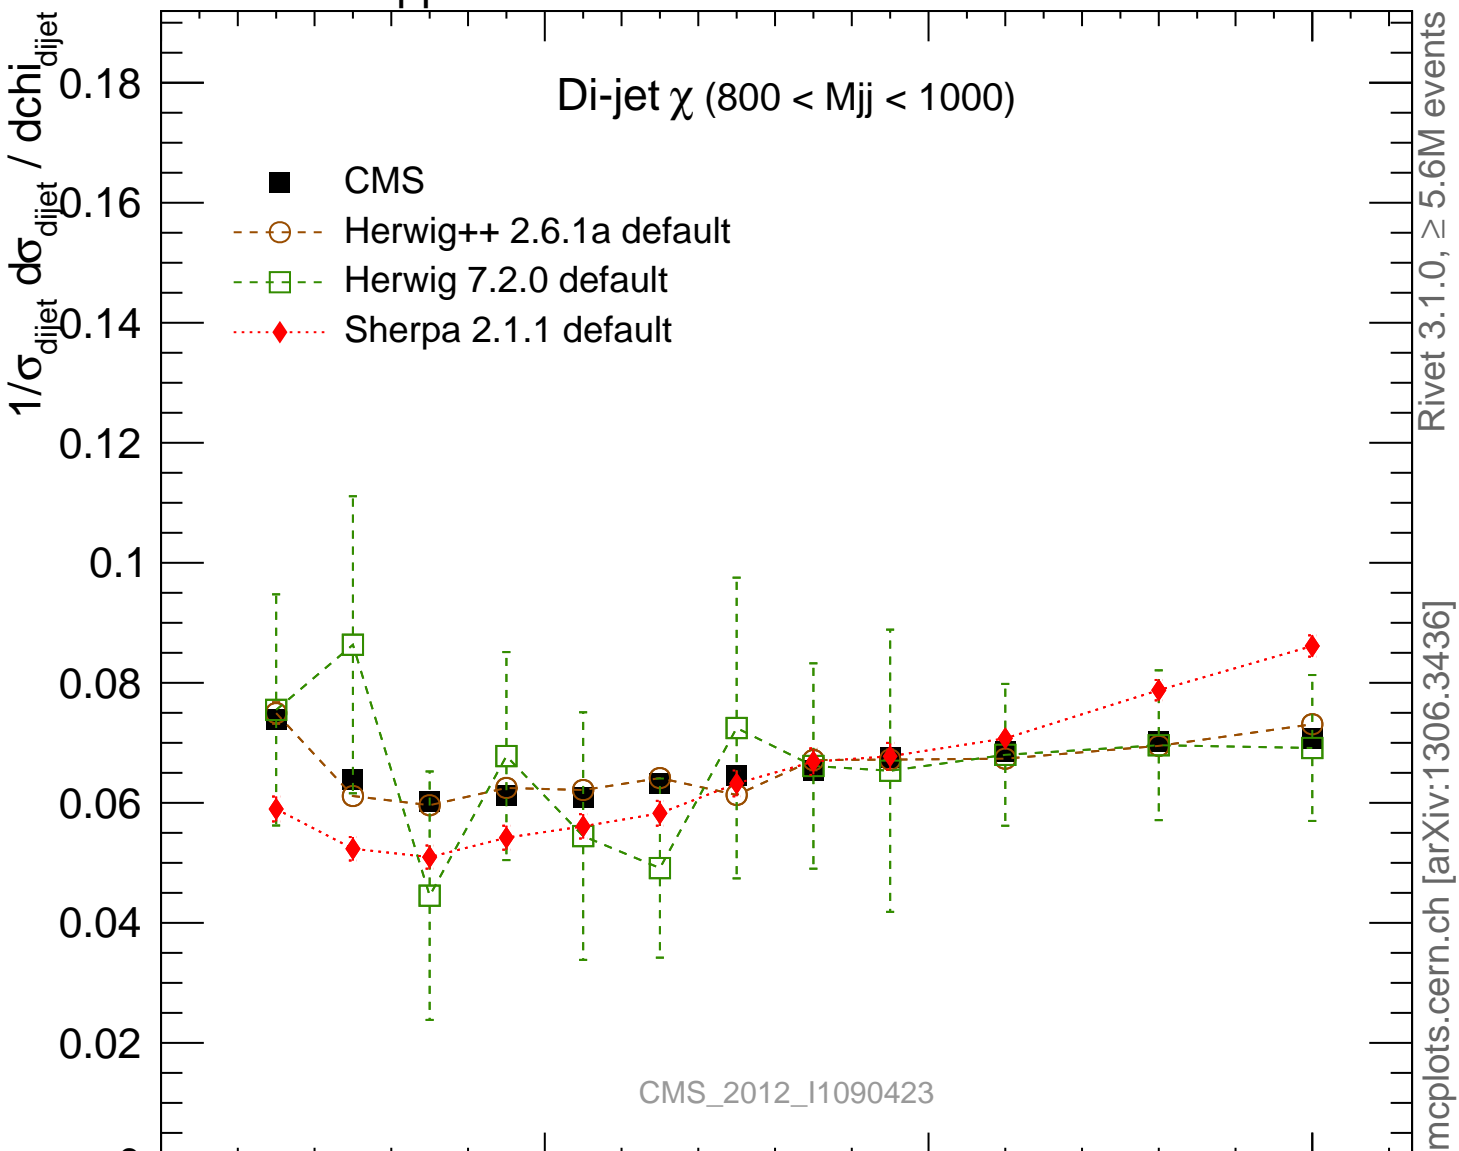

Di-jet χ ($800 < M_{jj} < 1000$)

- CMS
- Herwig++ 2.6.1a default
- Herwig 7.2.0 default
- ◇- Sherpa 2.1.1 default

Rivet 3.1.0, $\geq 5.6\text{M}$ events

mcplots.cern.ch [arXiv:1306.3436]