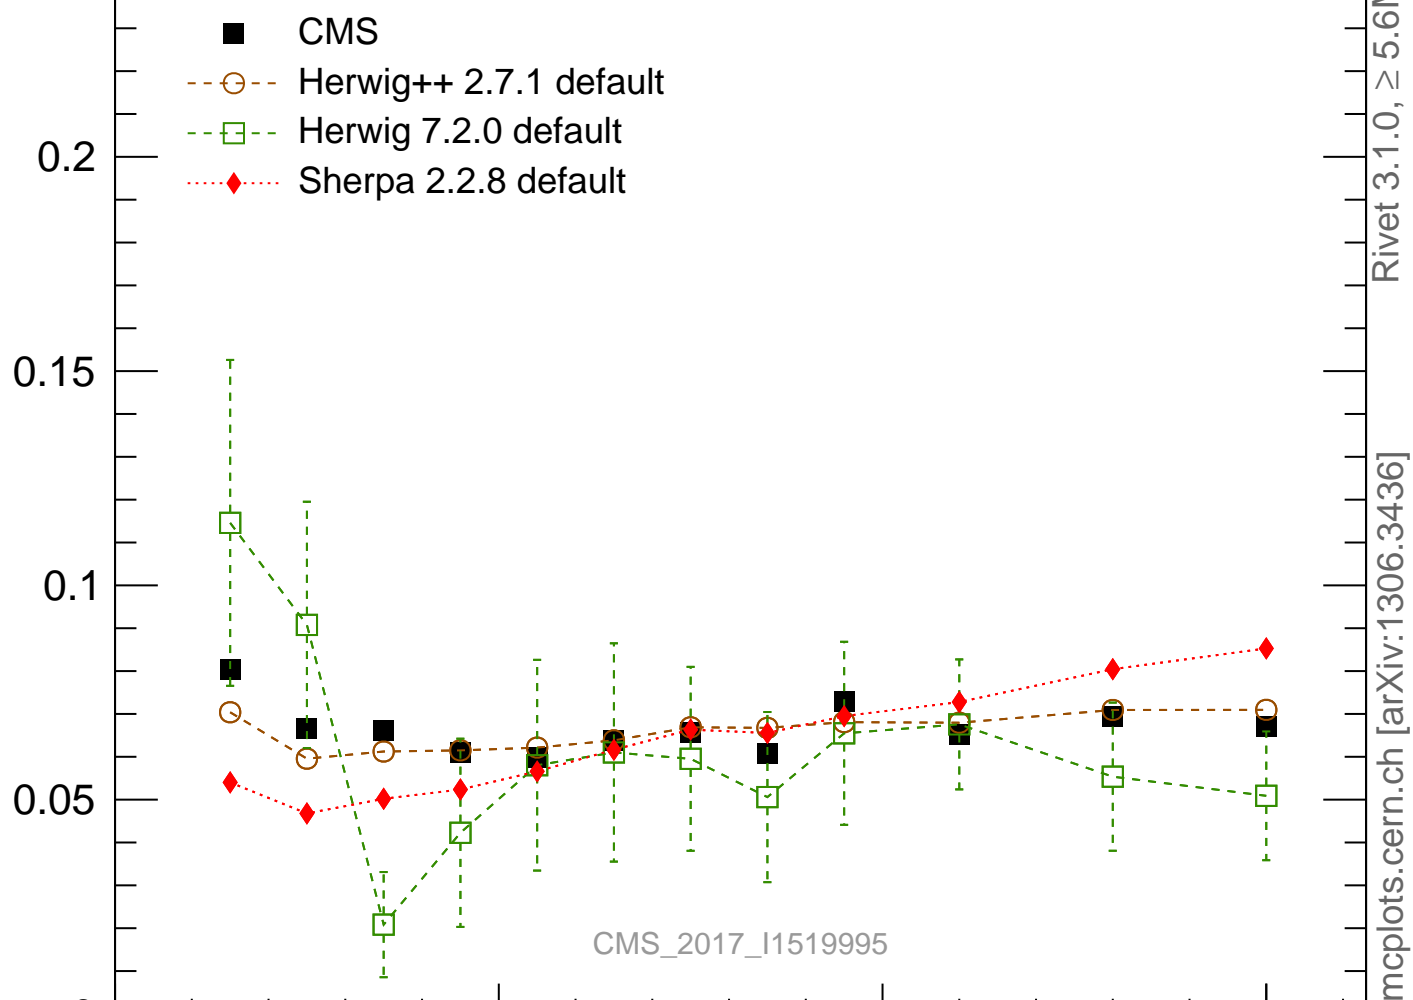

Di-jet χ ($3000 < M_{jj} < 3600$)Rivet 3.1.0, $\geq 5.6M$ events

mcplots.cern.ch [arXiv:1306.3436]