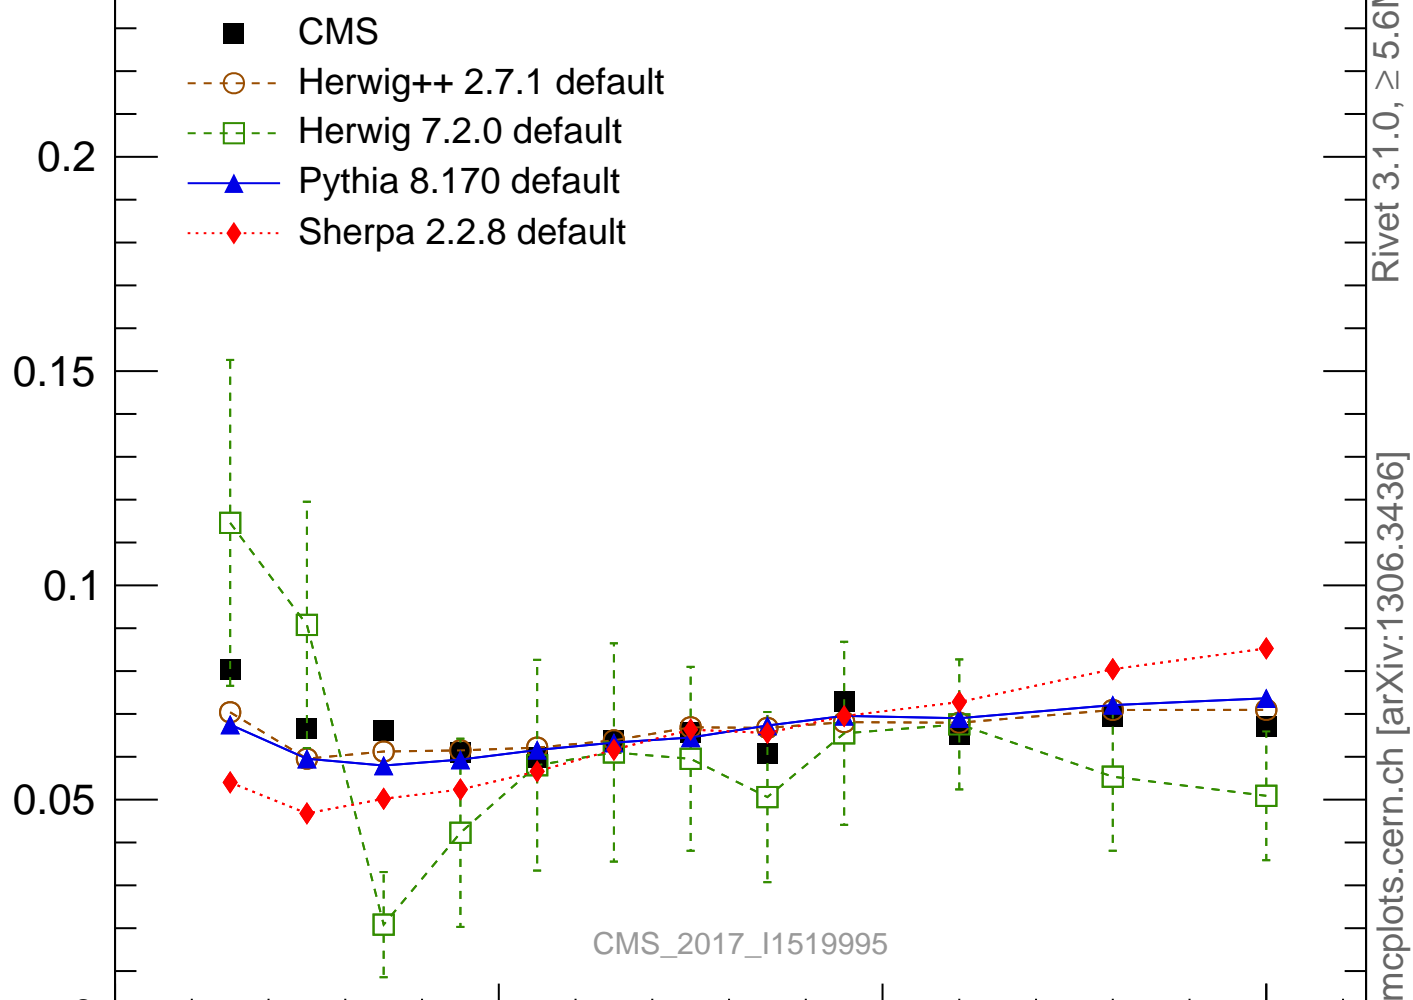

Di-jet χ ($3000 < M_{jj} < 3600$)Rivet 3.1.0, $\geq 5.6M$ events

mcplots.cern.ch [arXiv:1306.3436]