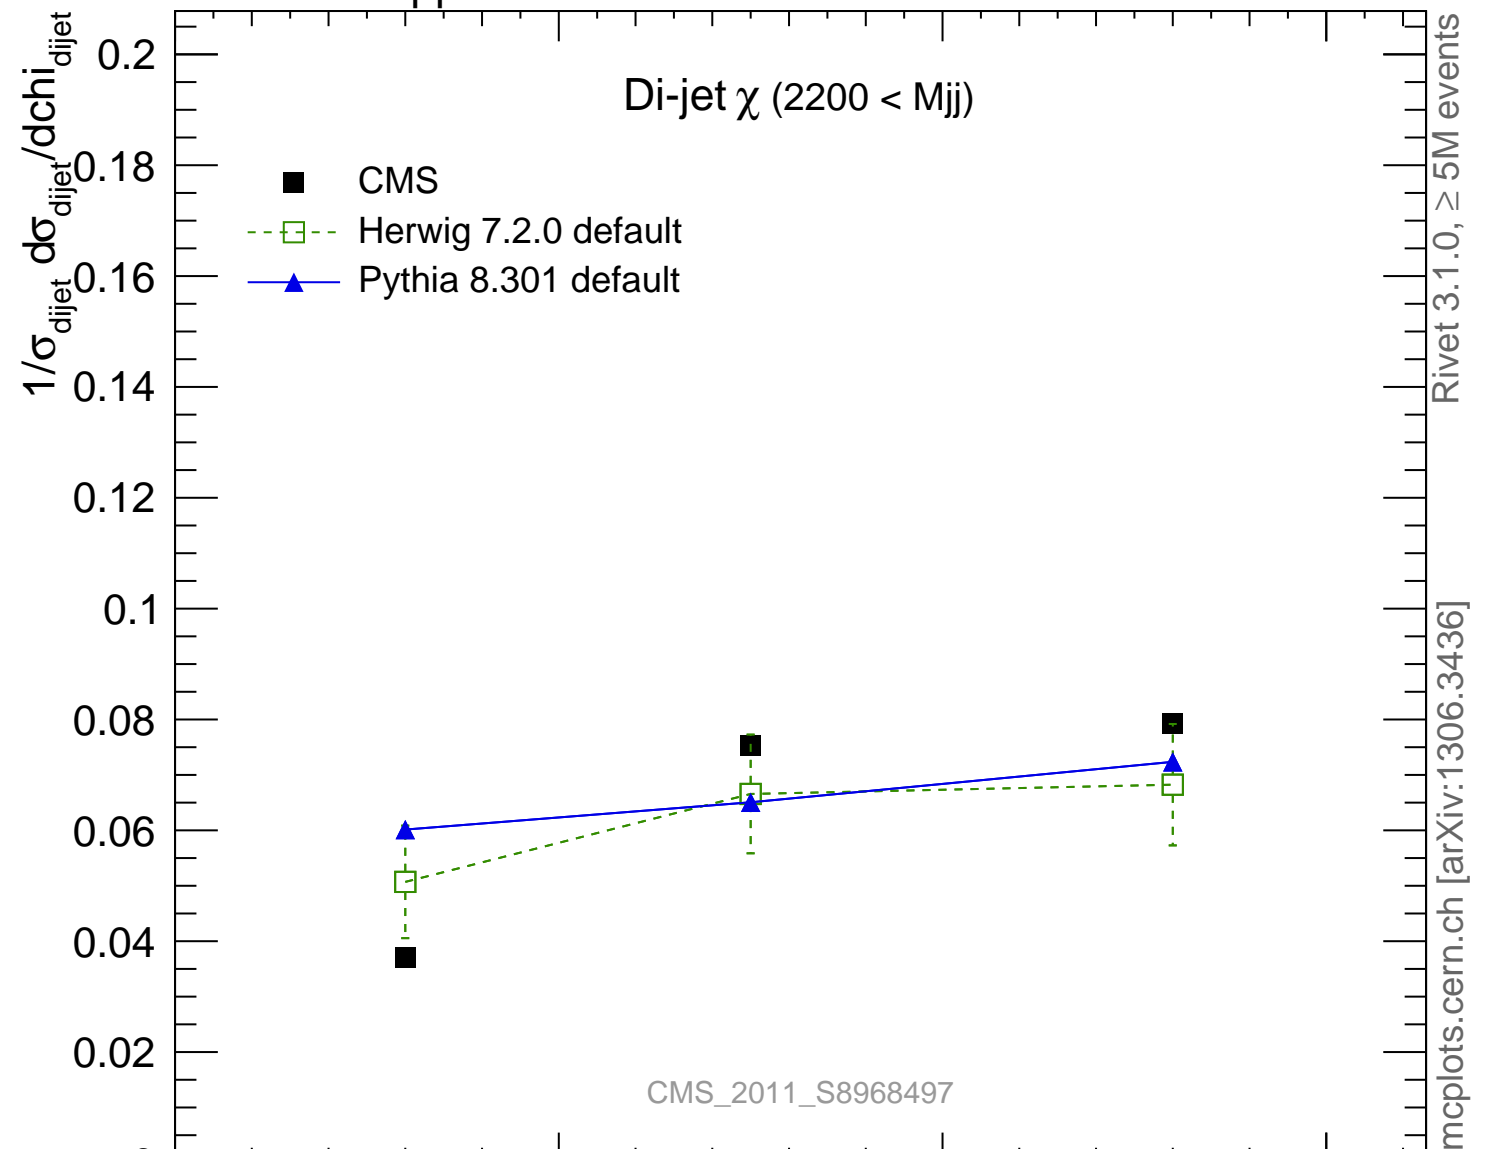

Di-jet  $\chi$  ( $2200 < M_{jj}$ )

- CMS
- - □ Herwig 7.2.0 default
- - ▲ Pythia 8.301 default

Rivet 3.1.0,  $\geq 5\text{M}$  events  
mcplots.cern.ch [arXiv:1306.3436] $\chi_{\text{dijet}}$