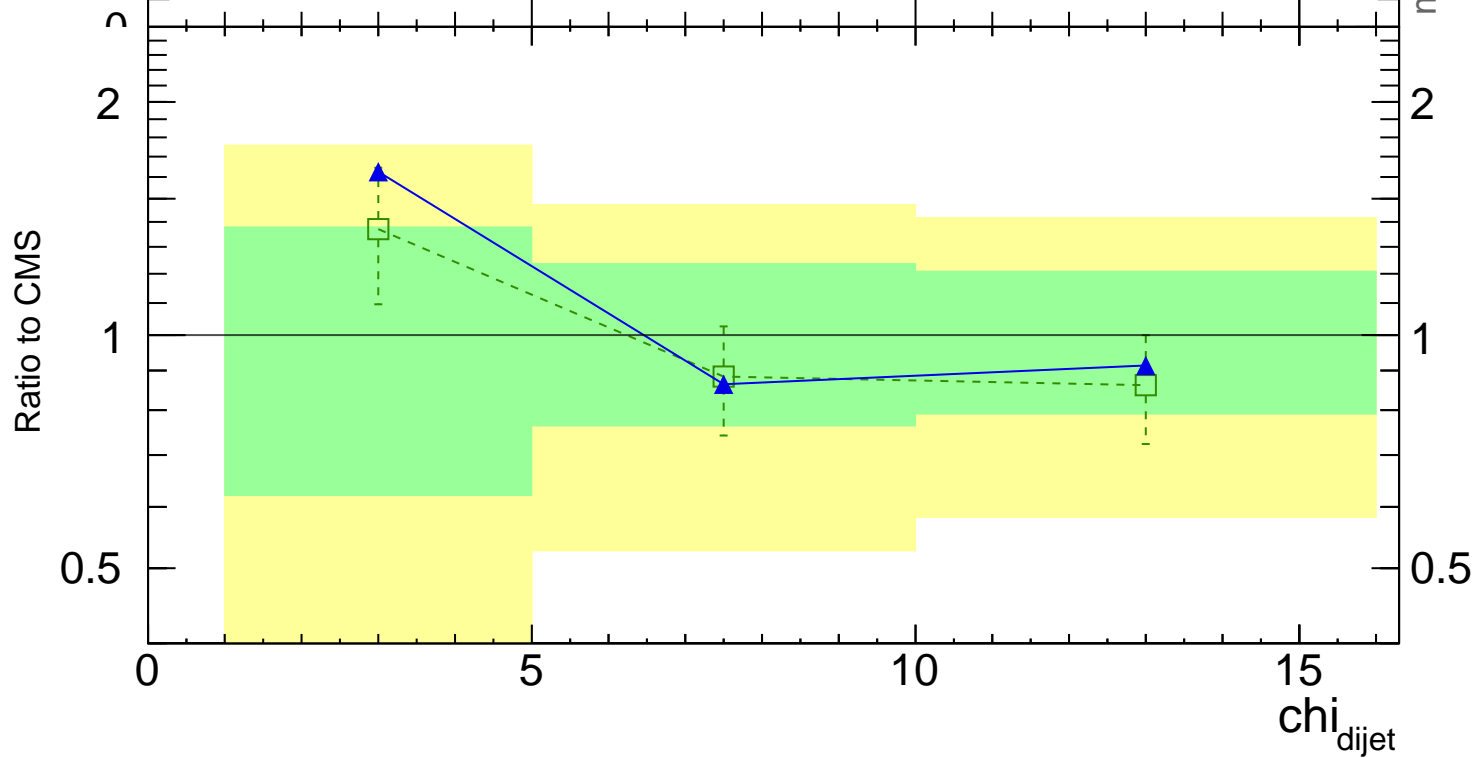

Di-jet  $\chi$  ( $2200 < M_{jj}$ )

- CMS
- - □ Herwig 7.2.0 default
- - ▲ Pythia 8.301 default

Rivet 3.1.0,  $\geq 5\text{M}$  events  
mcplots.cern.ch [arXiv:1306.3436] $\chi_{\text{dijet}}$