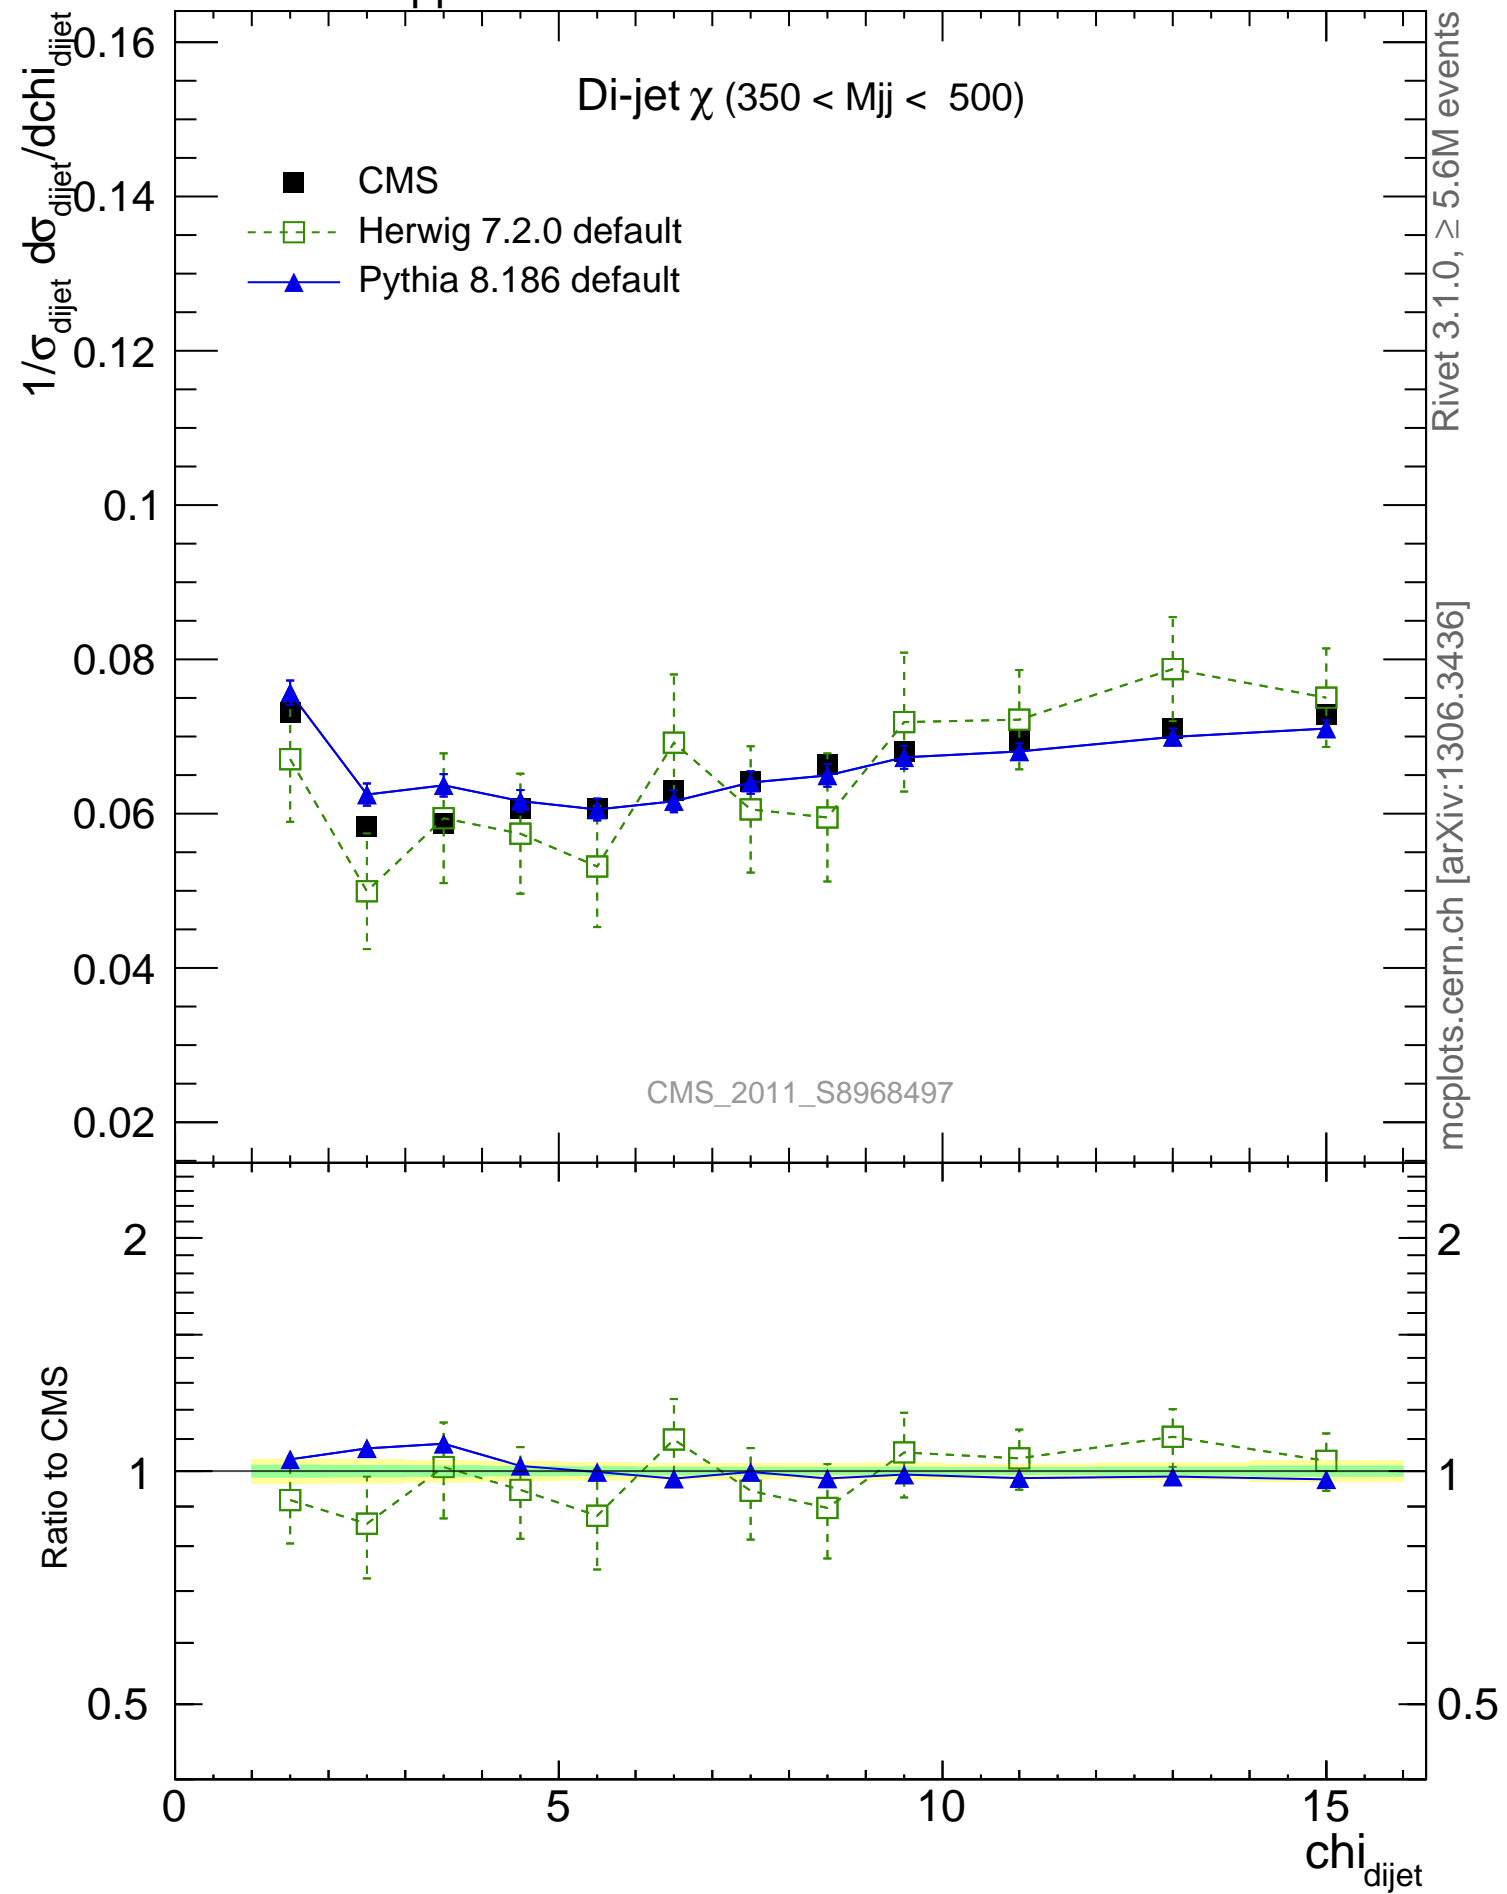

7000 GeV pp

Jets

Di-jet χ ($350 < M_{ij} < 500$)

- CMS
- - □ Herwig 7.2.0 default
- - ▲ Pythia 8.186 default

Rivet 3.1.0, $\geq 5.6\text{M}$ events

mcplots.cern.ch [arXiv:1306.3436]

2

0.5