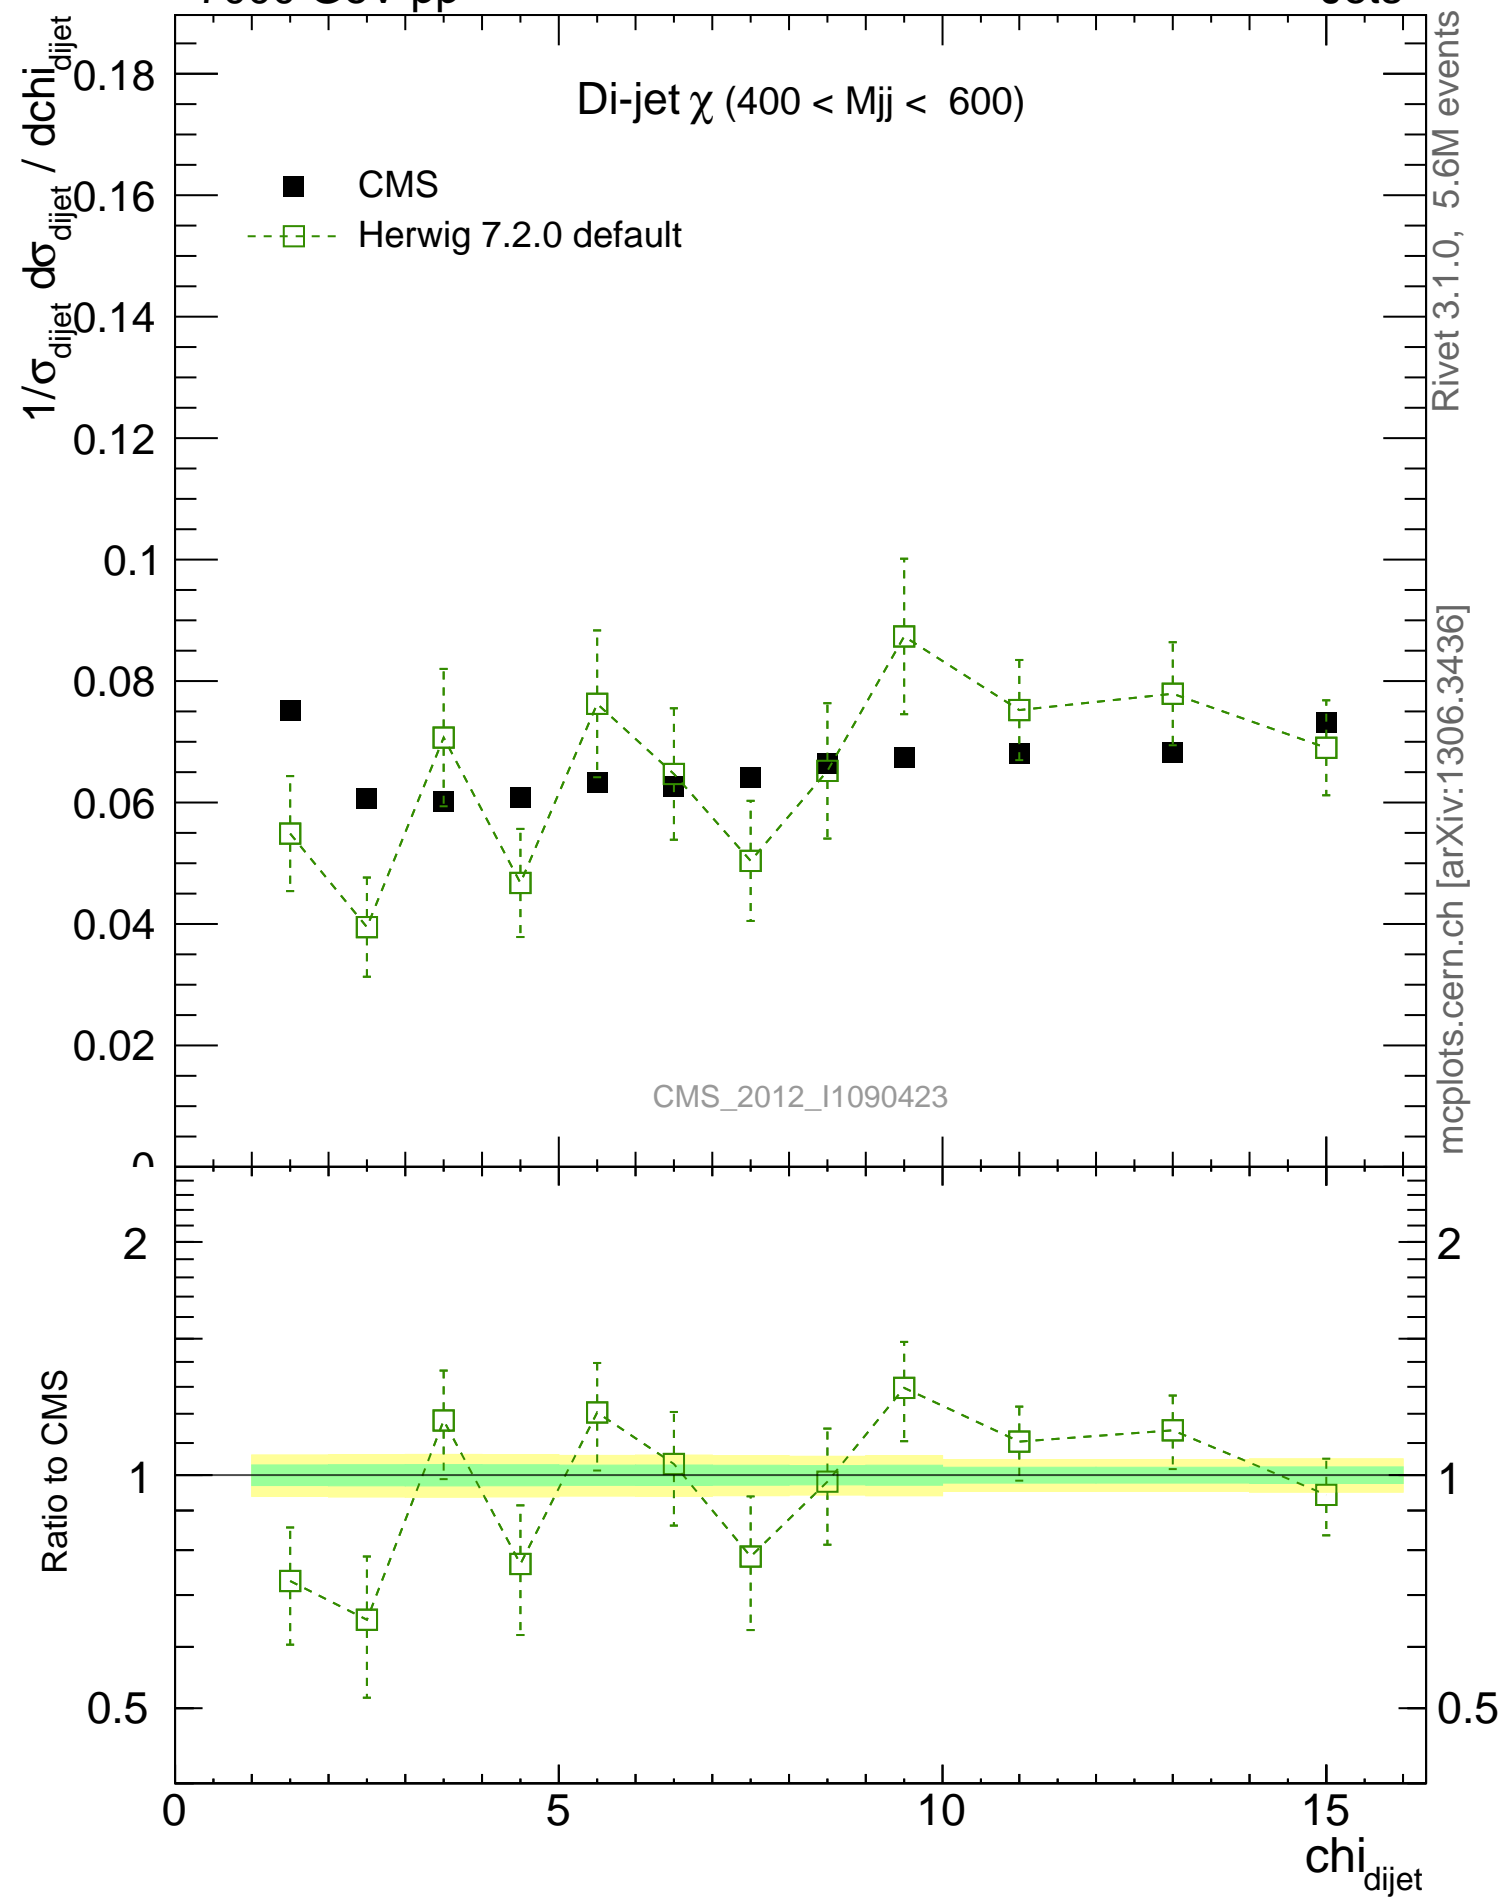

7000 GeV pp

Jets

Di-jet χ ($400 < M_{ij} < 600$)

- CMS
- Herwig 7.2.0 default

CMS_2012_I1090423

mcplots.cern.ch [arXiv:1306.3436]