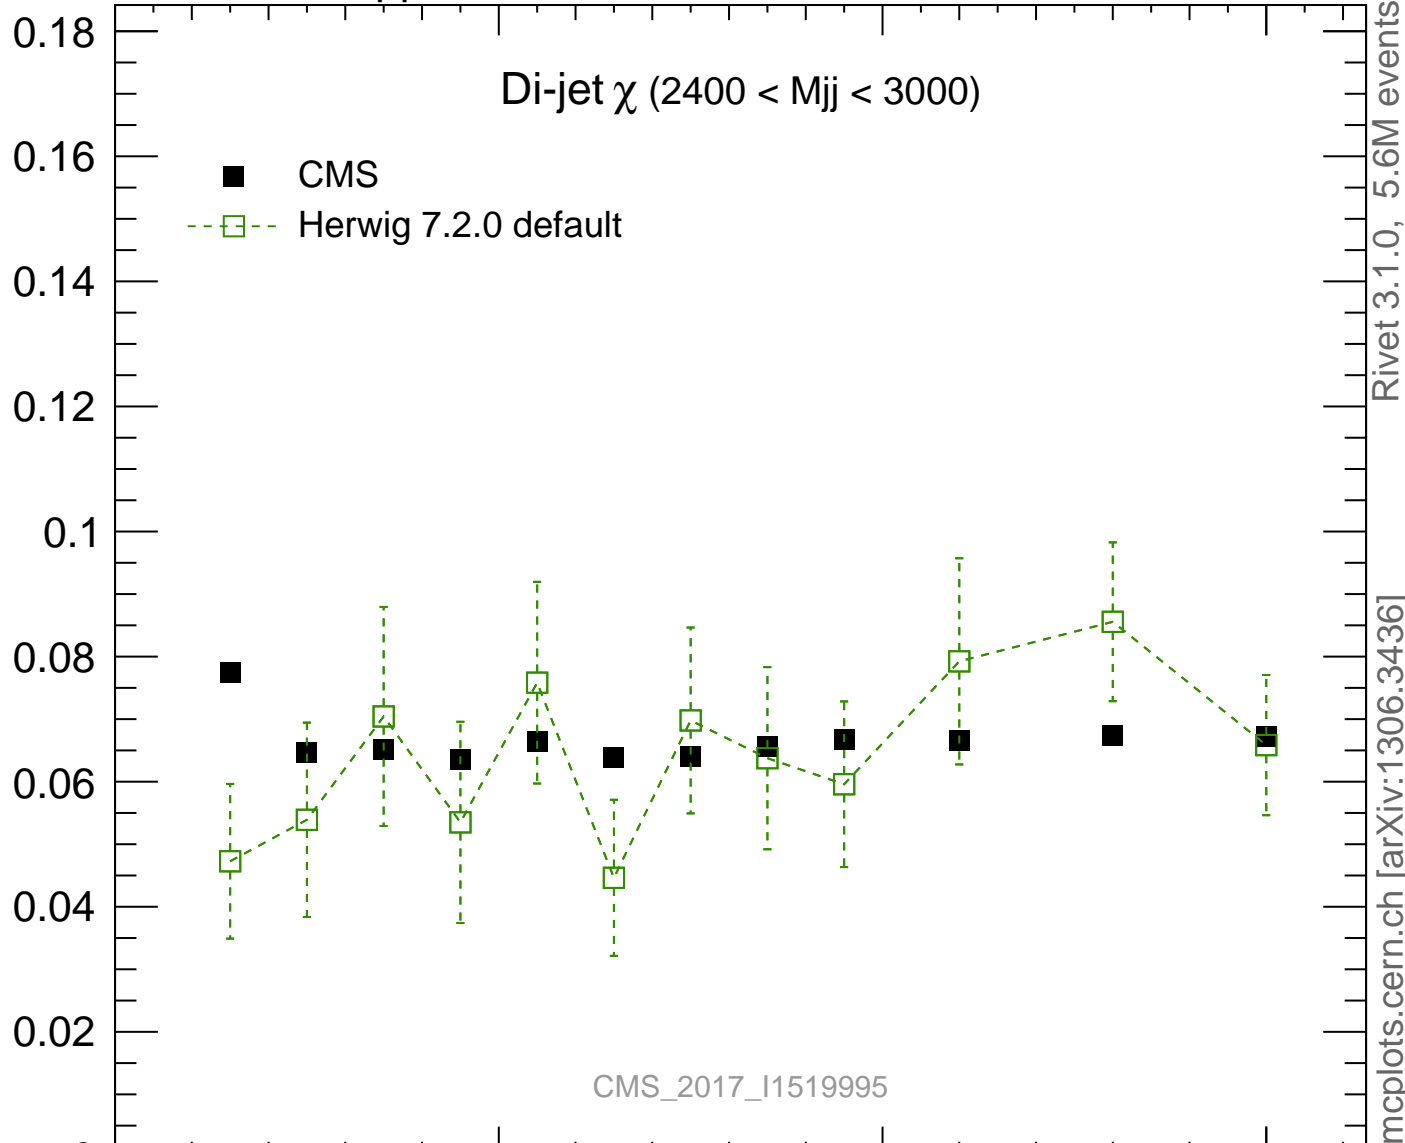

Di-jet  $\chi$  ( $2400 < M_{ij} < 3000$ )

- CMS
- - □ Herwig 7.2.0 default

Rivet 3.1.0, 5.6M events

mcplots.cern.ch [arXiv:1306.3436]

CMS\_2017\_I1519995