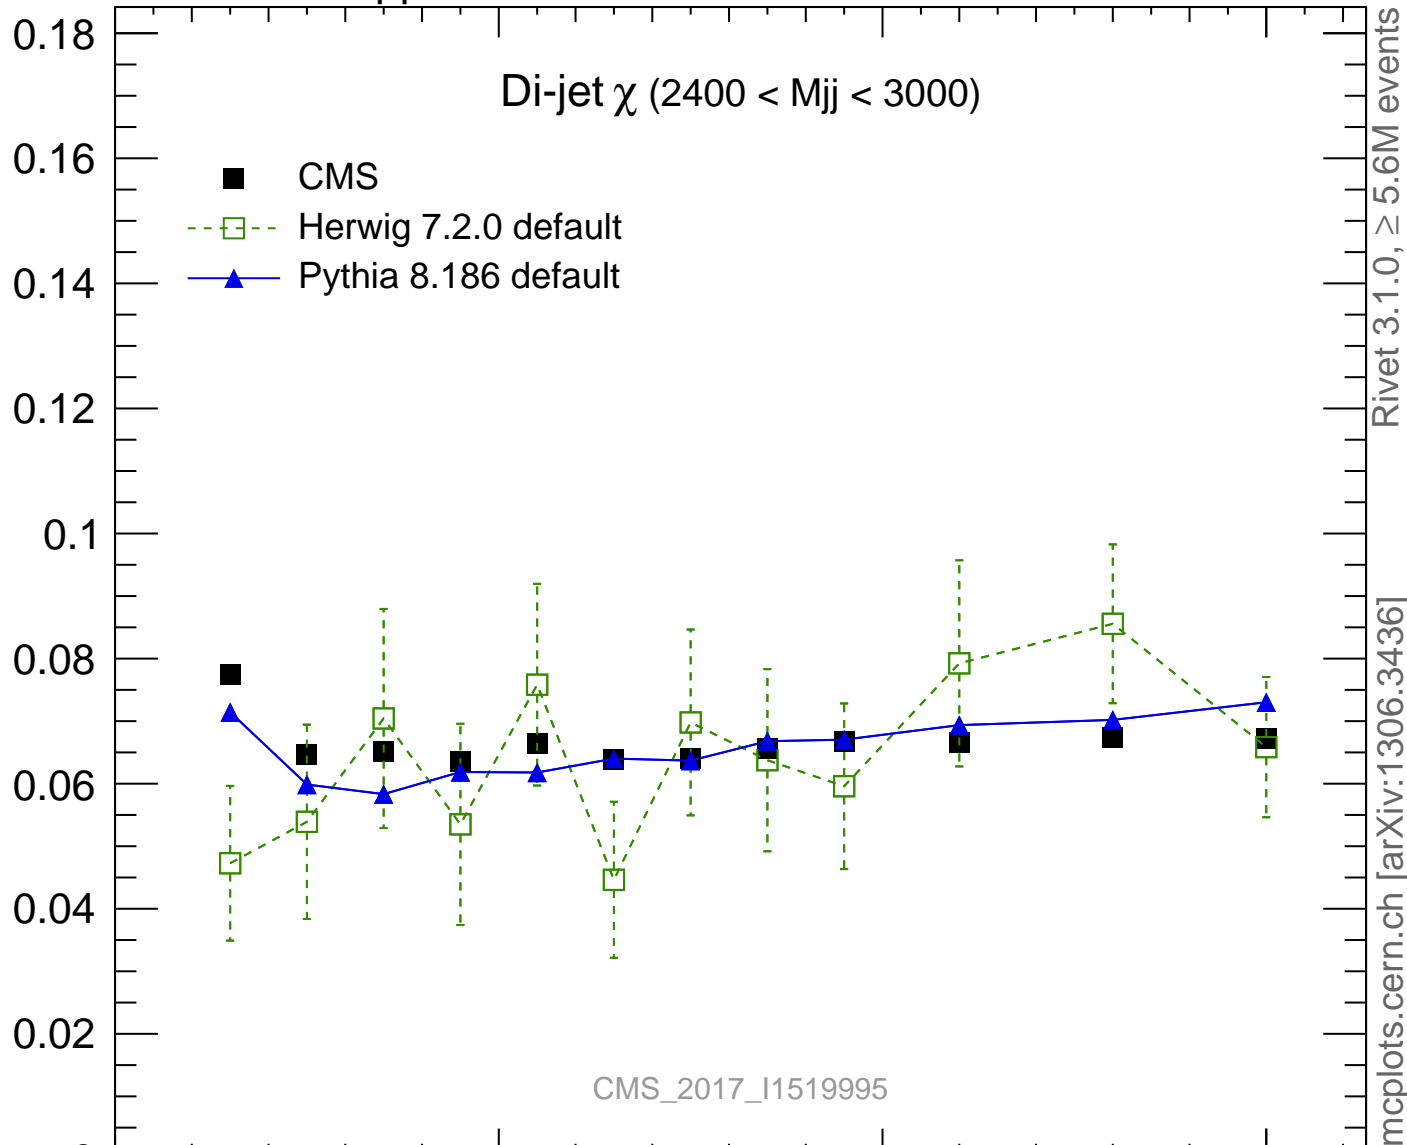

Di-jet χ ($2400 < M_{jj} < 3000$)Rivet 3.1.0, $\geq 5.6M$ events

mcplots.cern.ch [arXiv:1306.3436]

CMS_2017_I1519995