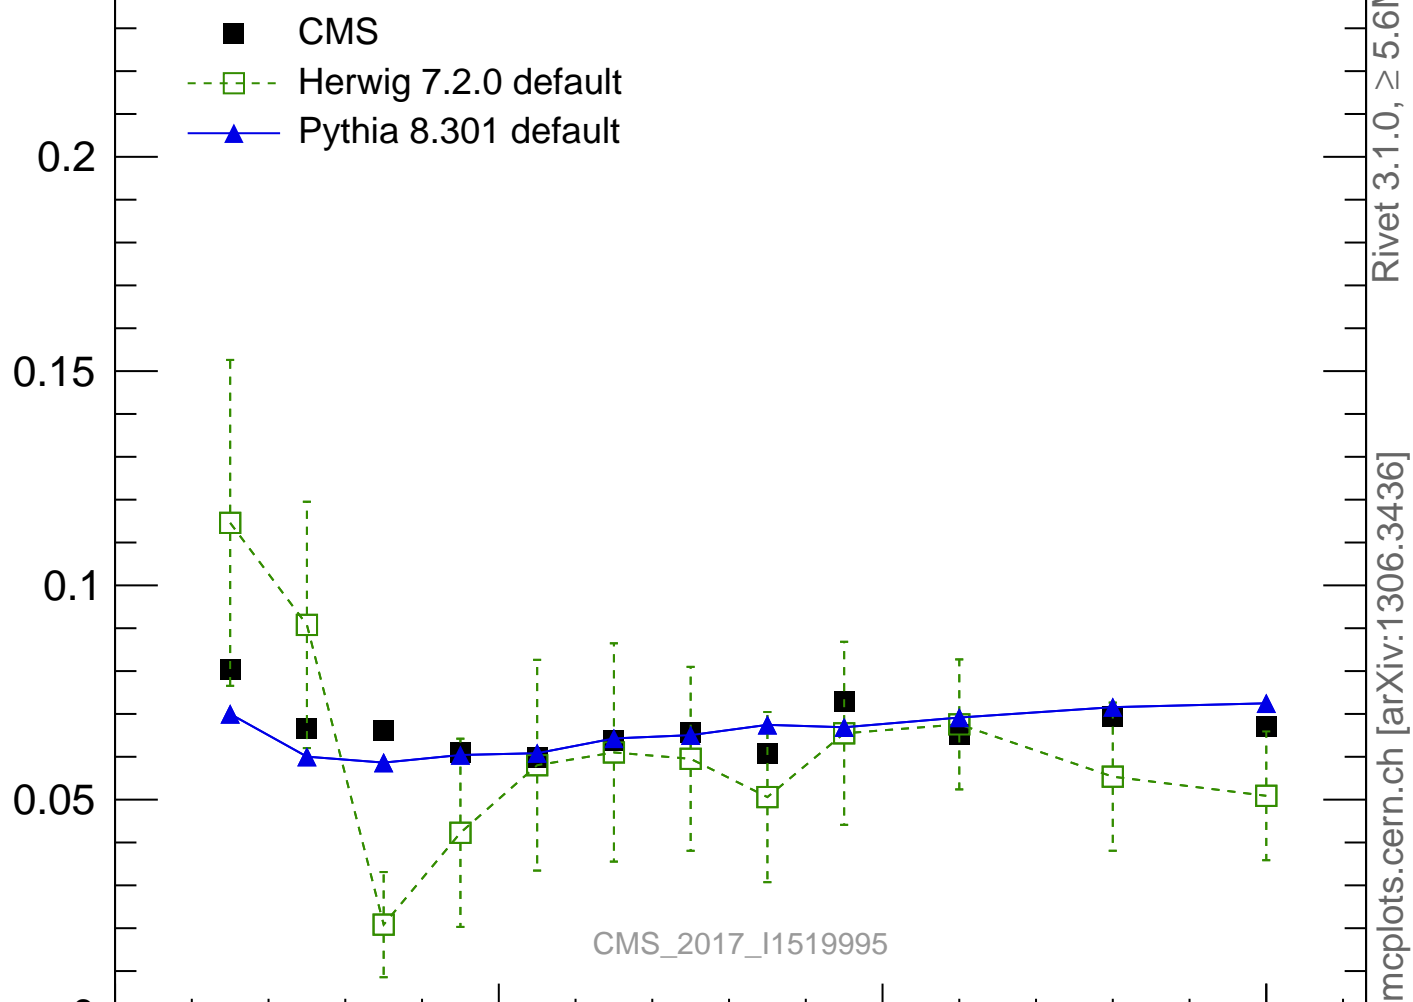

Di-jet χ ($3000 < M_{jj} < 3600$)Rivet 3.1.0, $\geq 5.6M$ events

mcplots.cern.ch [arXiv:1306.3436]