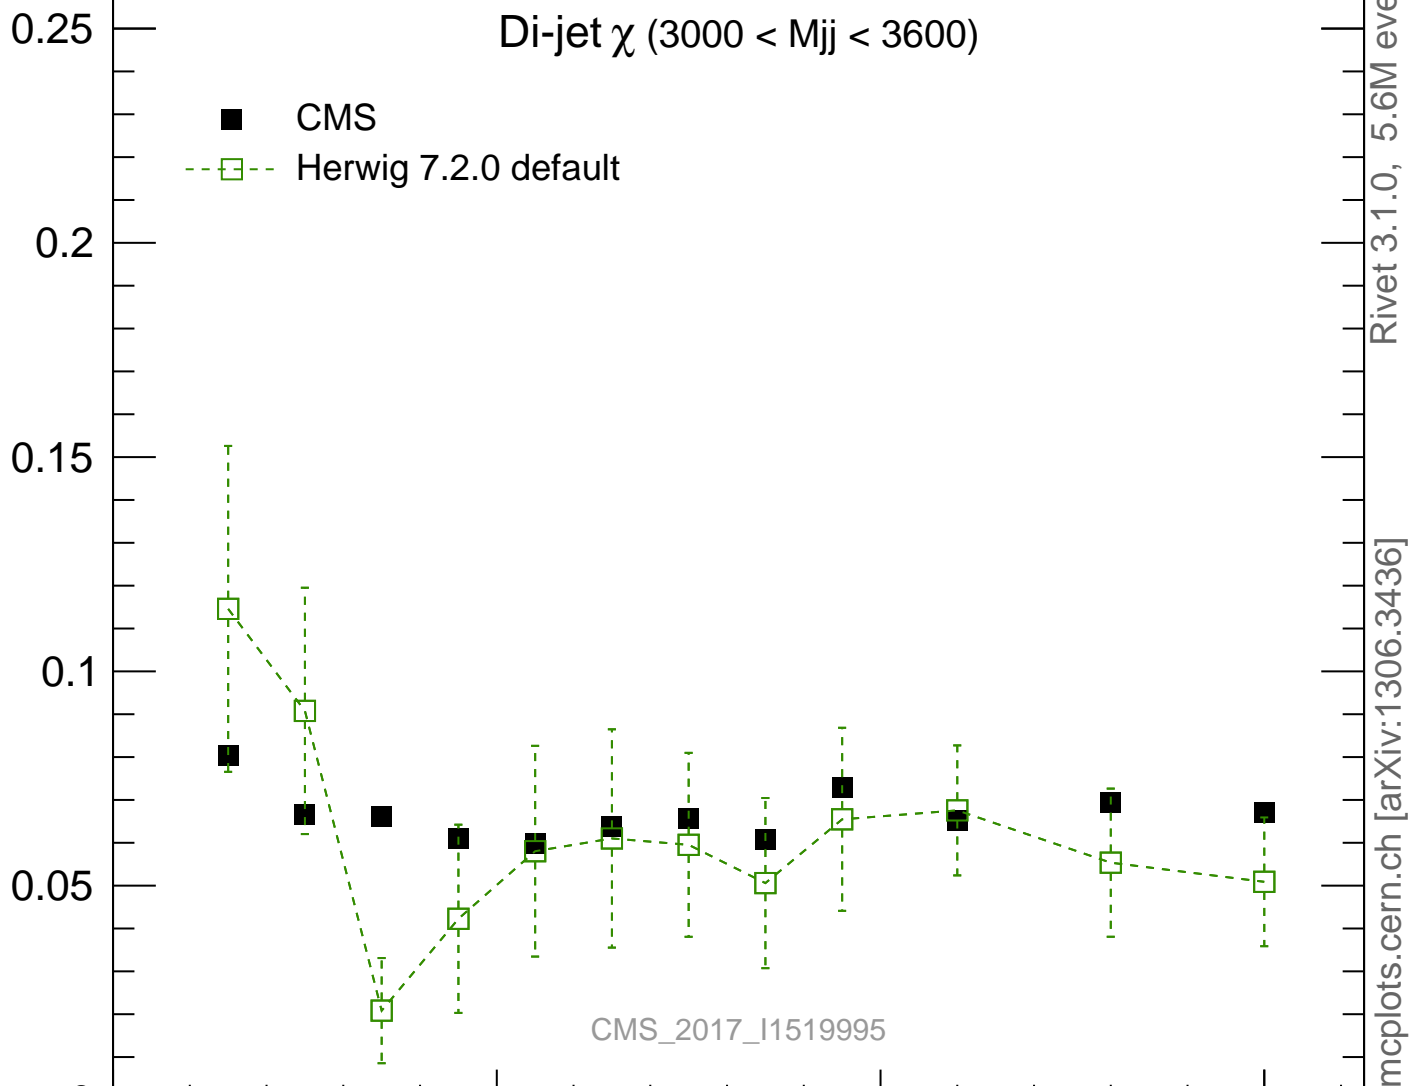

Di-jet χ ($3000 < M_{jj} < 3600$)

- CMS
- - □ Herwig 7.2.0 default

CMS_2017_I1519995