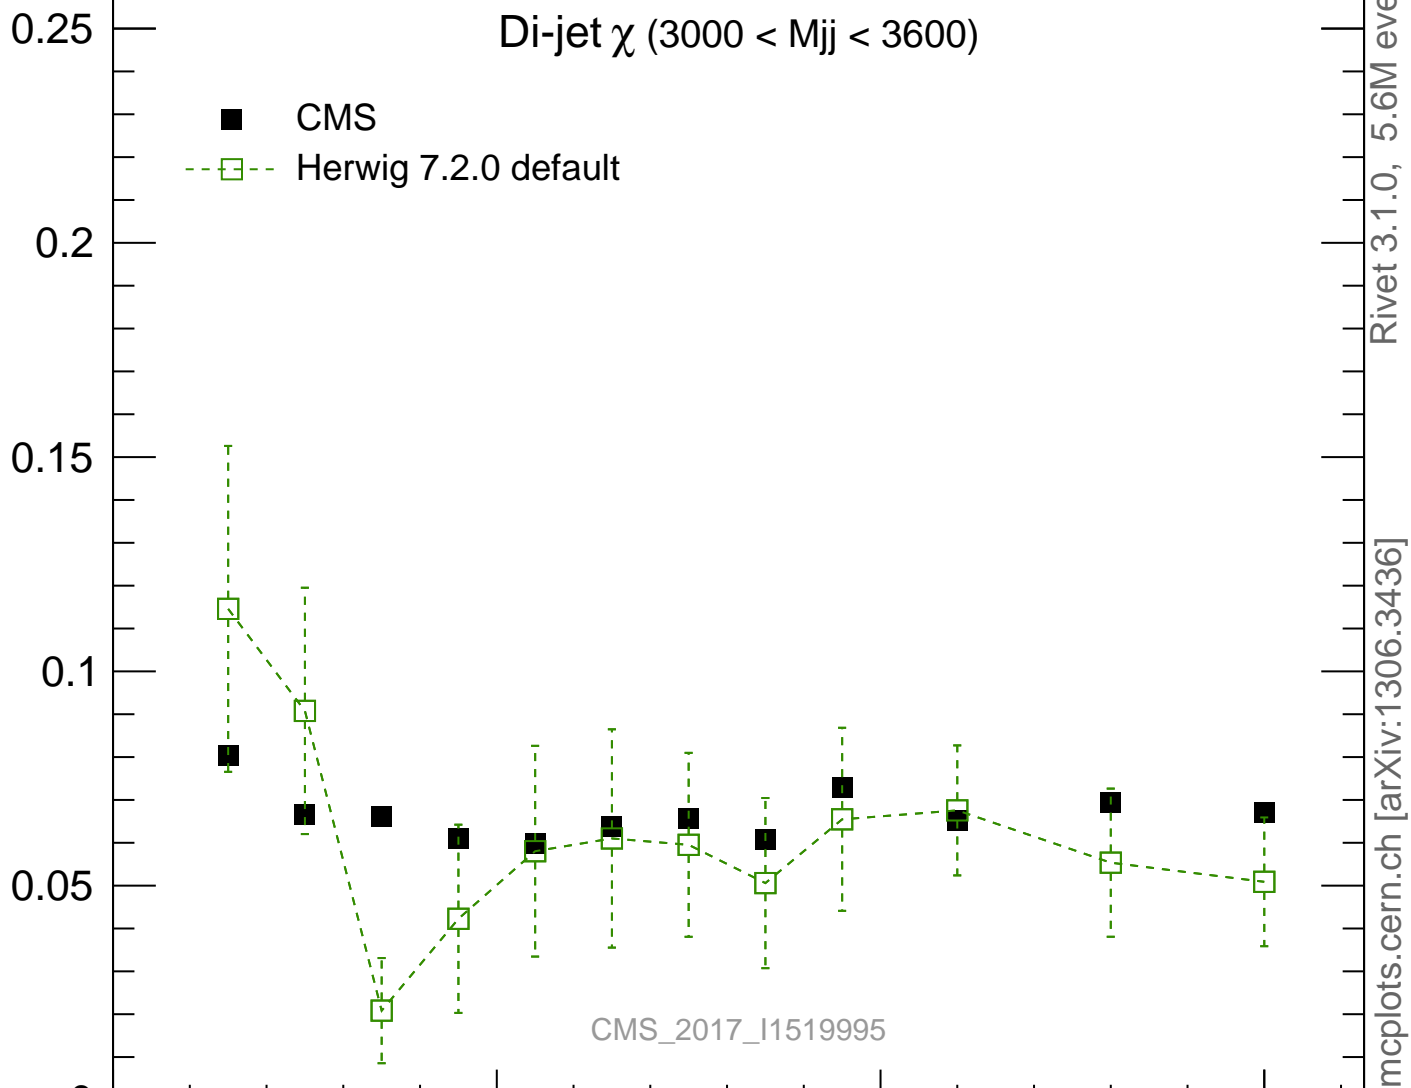

Di-jet χ ($3000 < M_{jj} < 3600$)

- CMS
- - □ Herwig 7.2.0 default

CMS_2017_I1519995