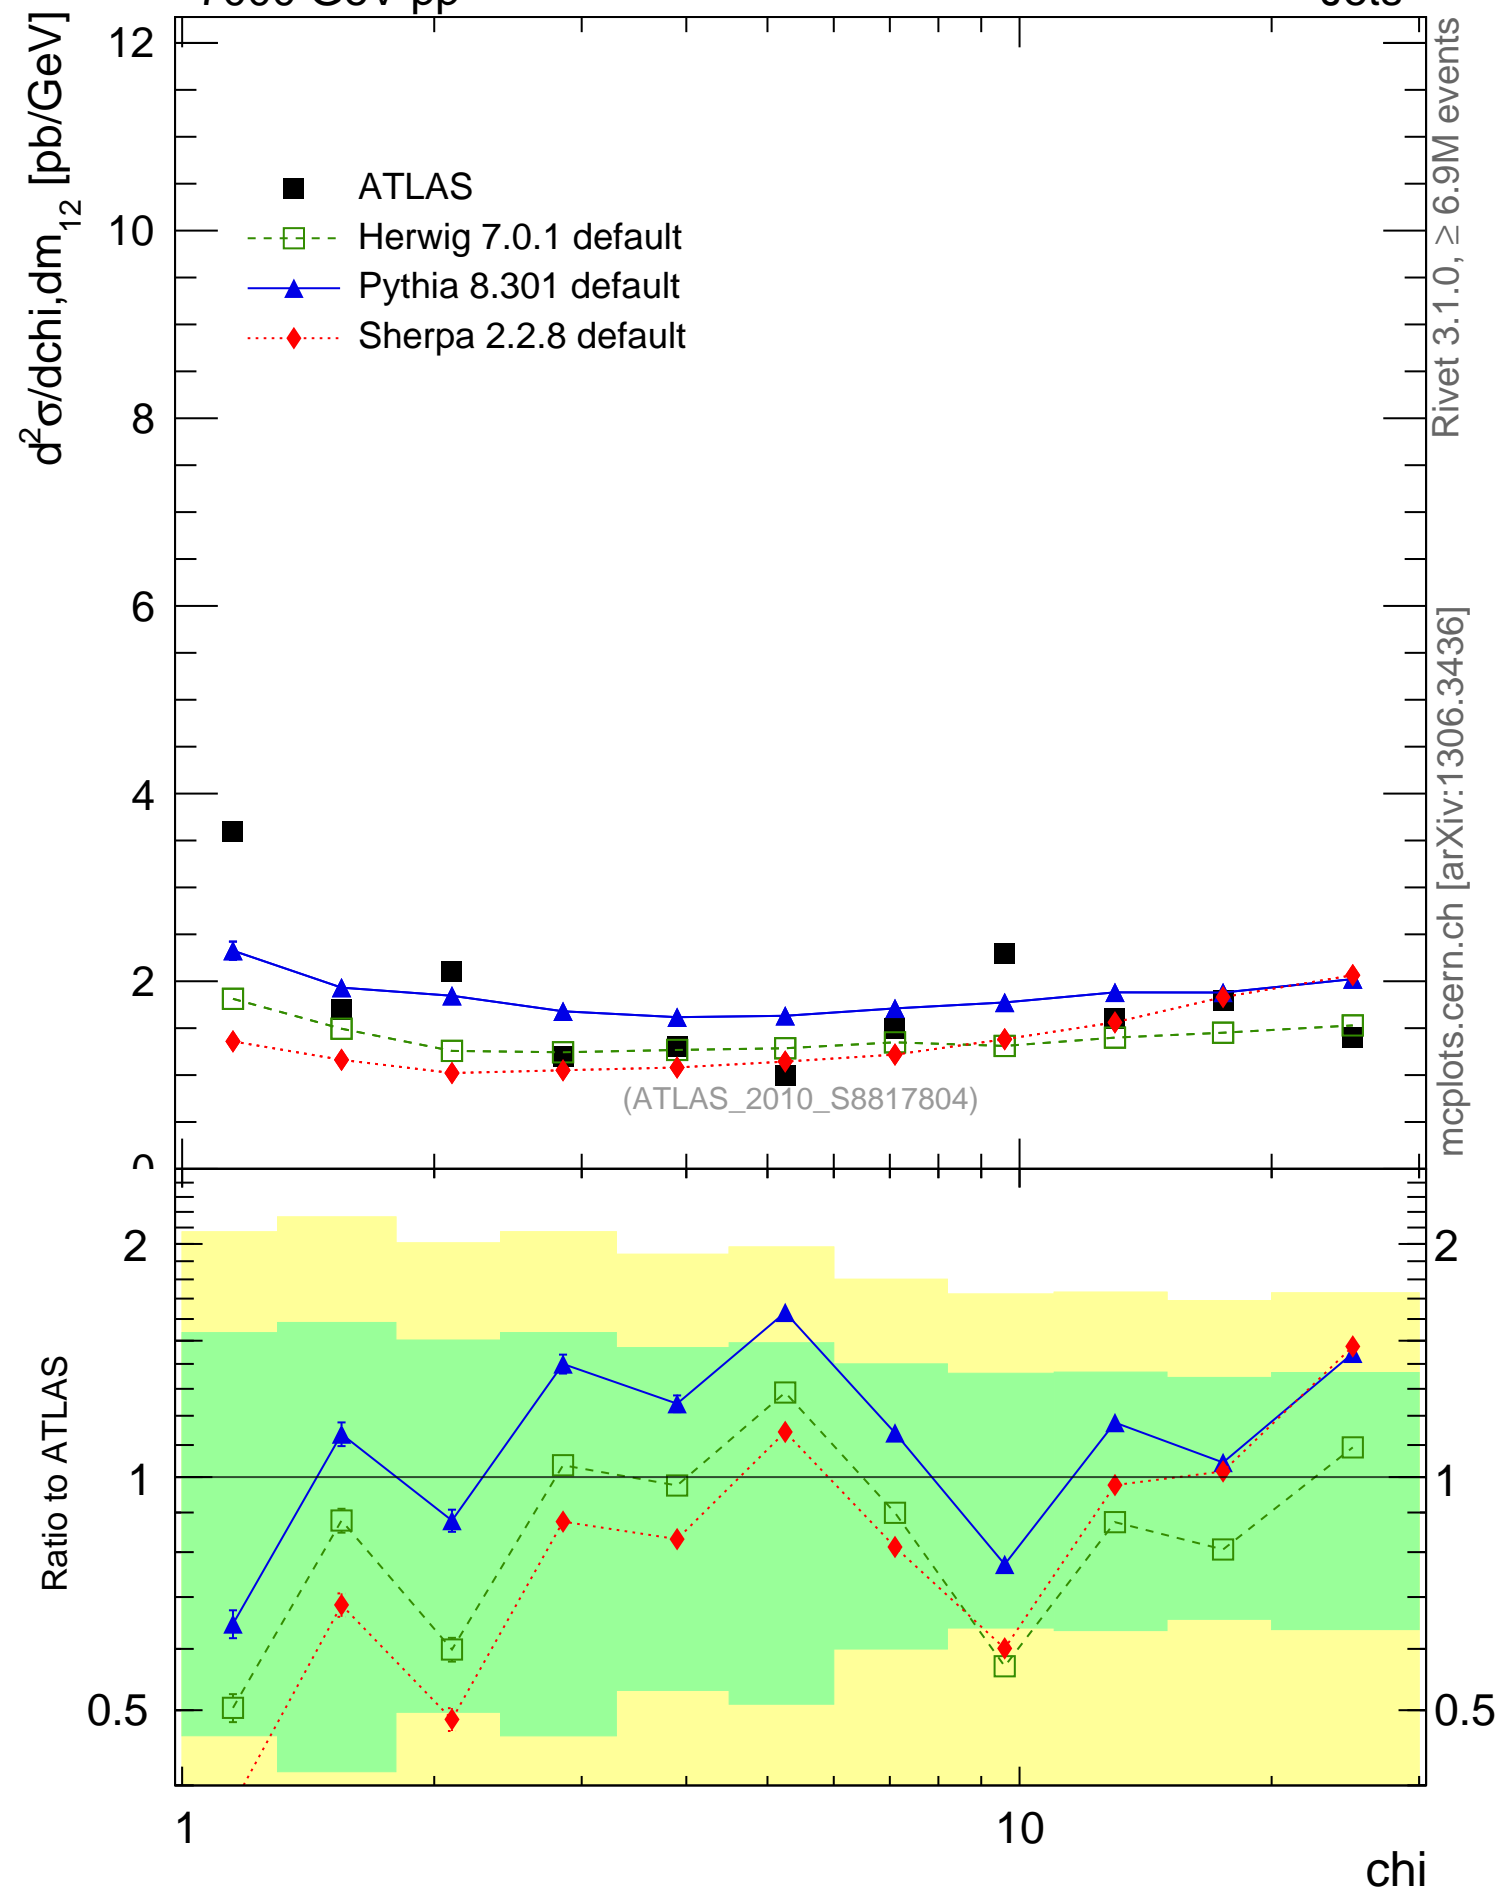

7000 GeV pp

Jets

Rivet 3.1.0, ≥ 6.9 M events

mcplots.cern.ch [arXiv:1306.3436]

2

1

0.5

chi