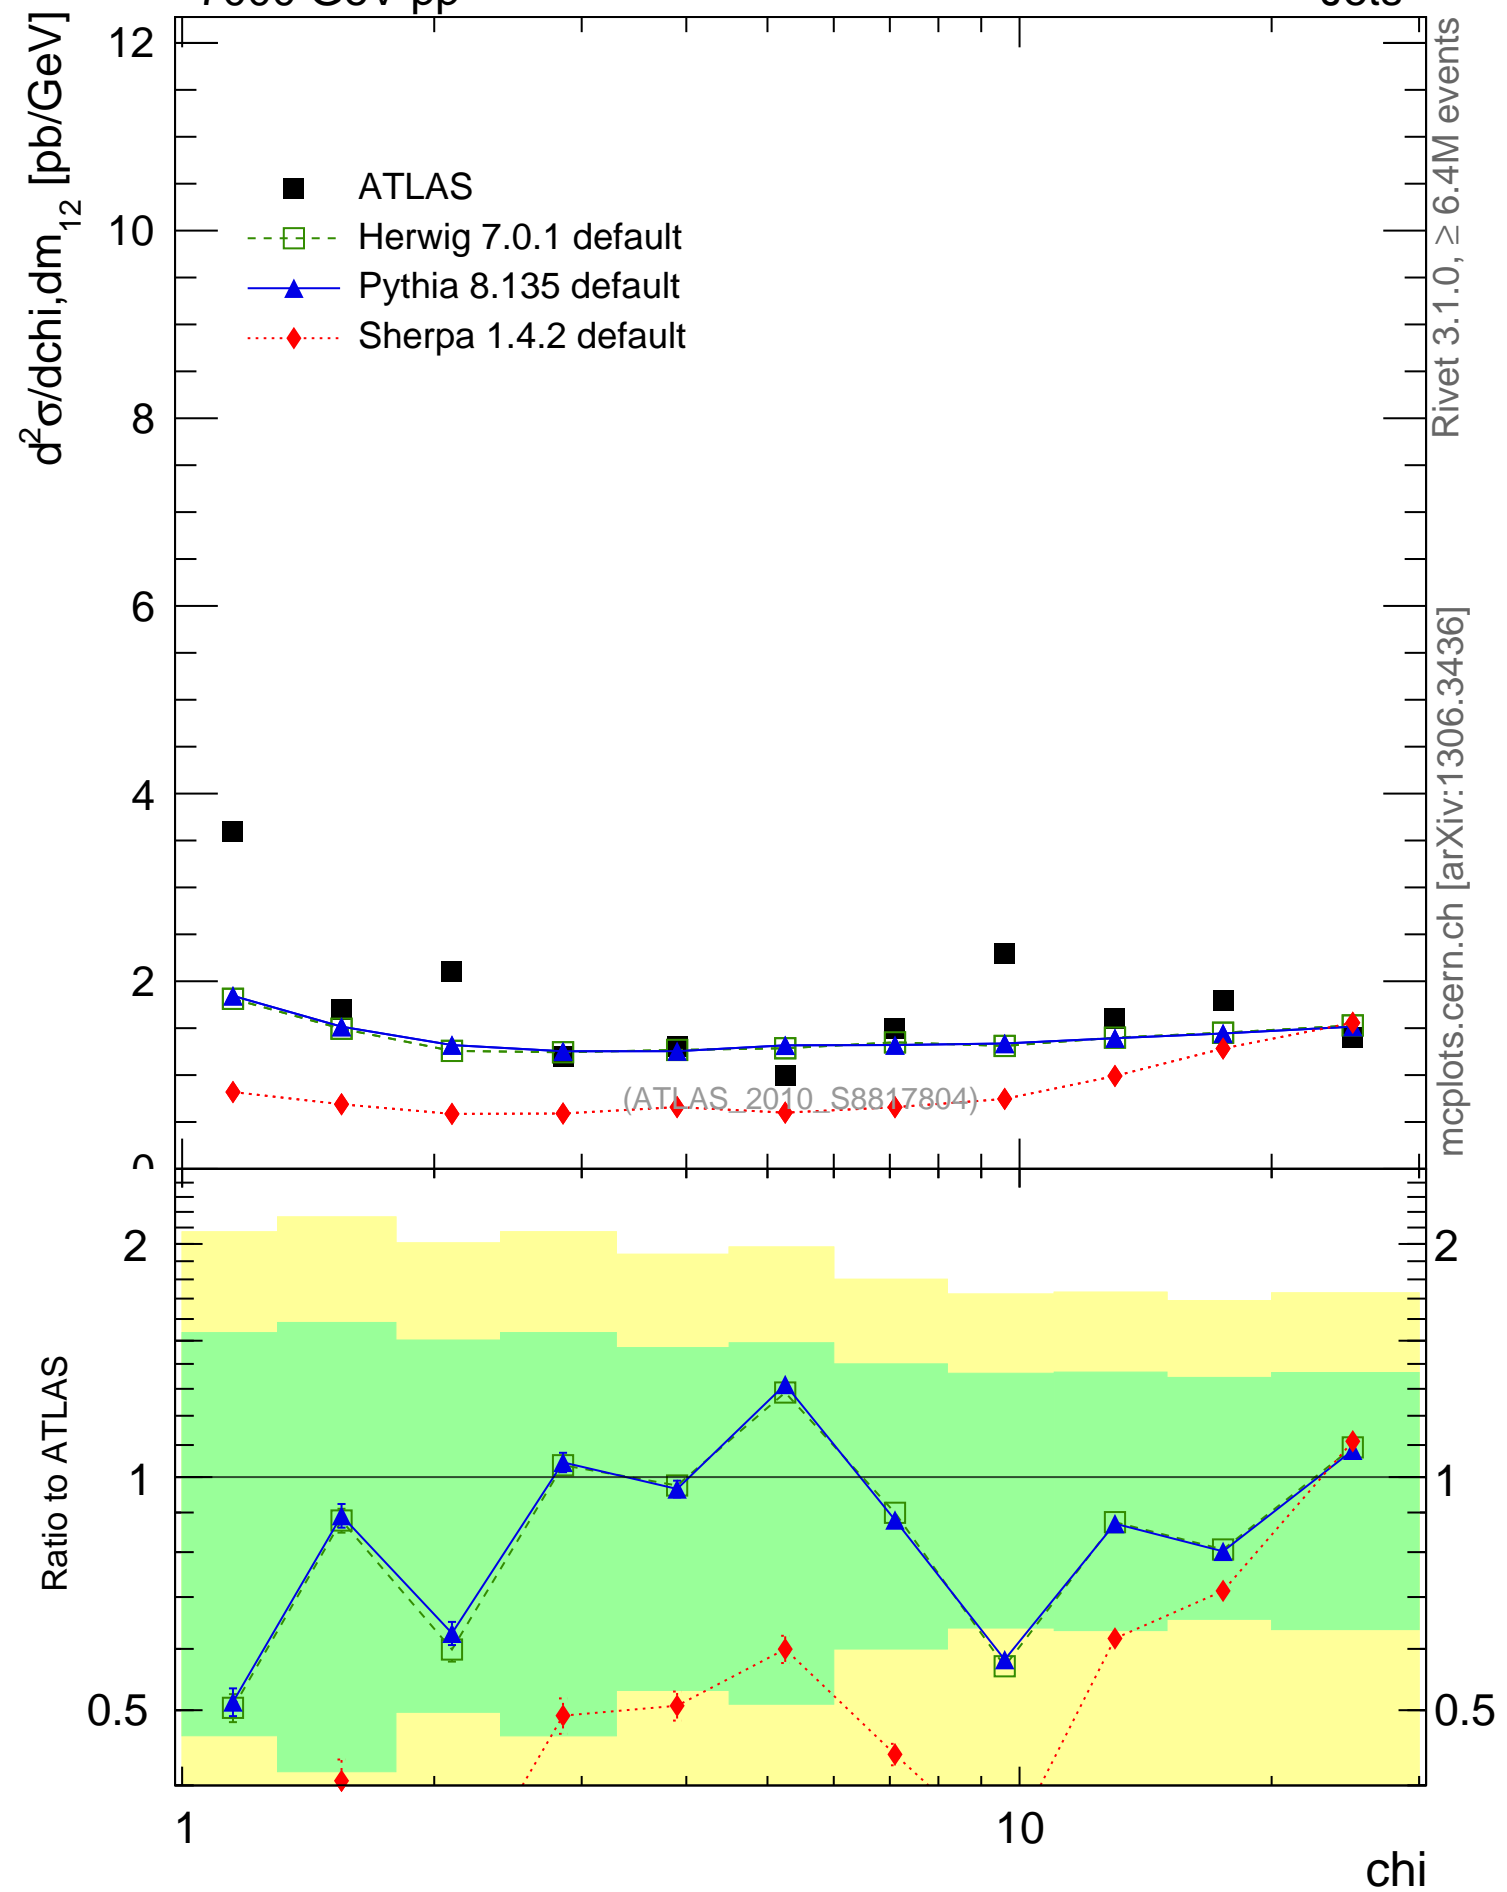

7000 GeV pp

Jets

Rivet 3.1.0, ≥ 6.4 M events

mcplots.cern.ch [arXiv:1306.3436]

2

1

0.5

chi