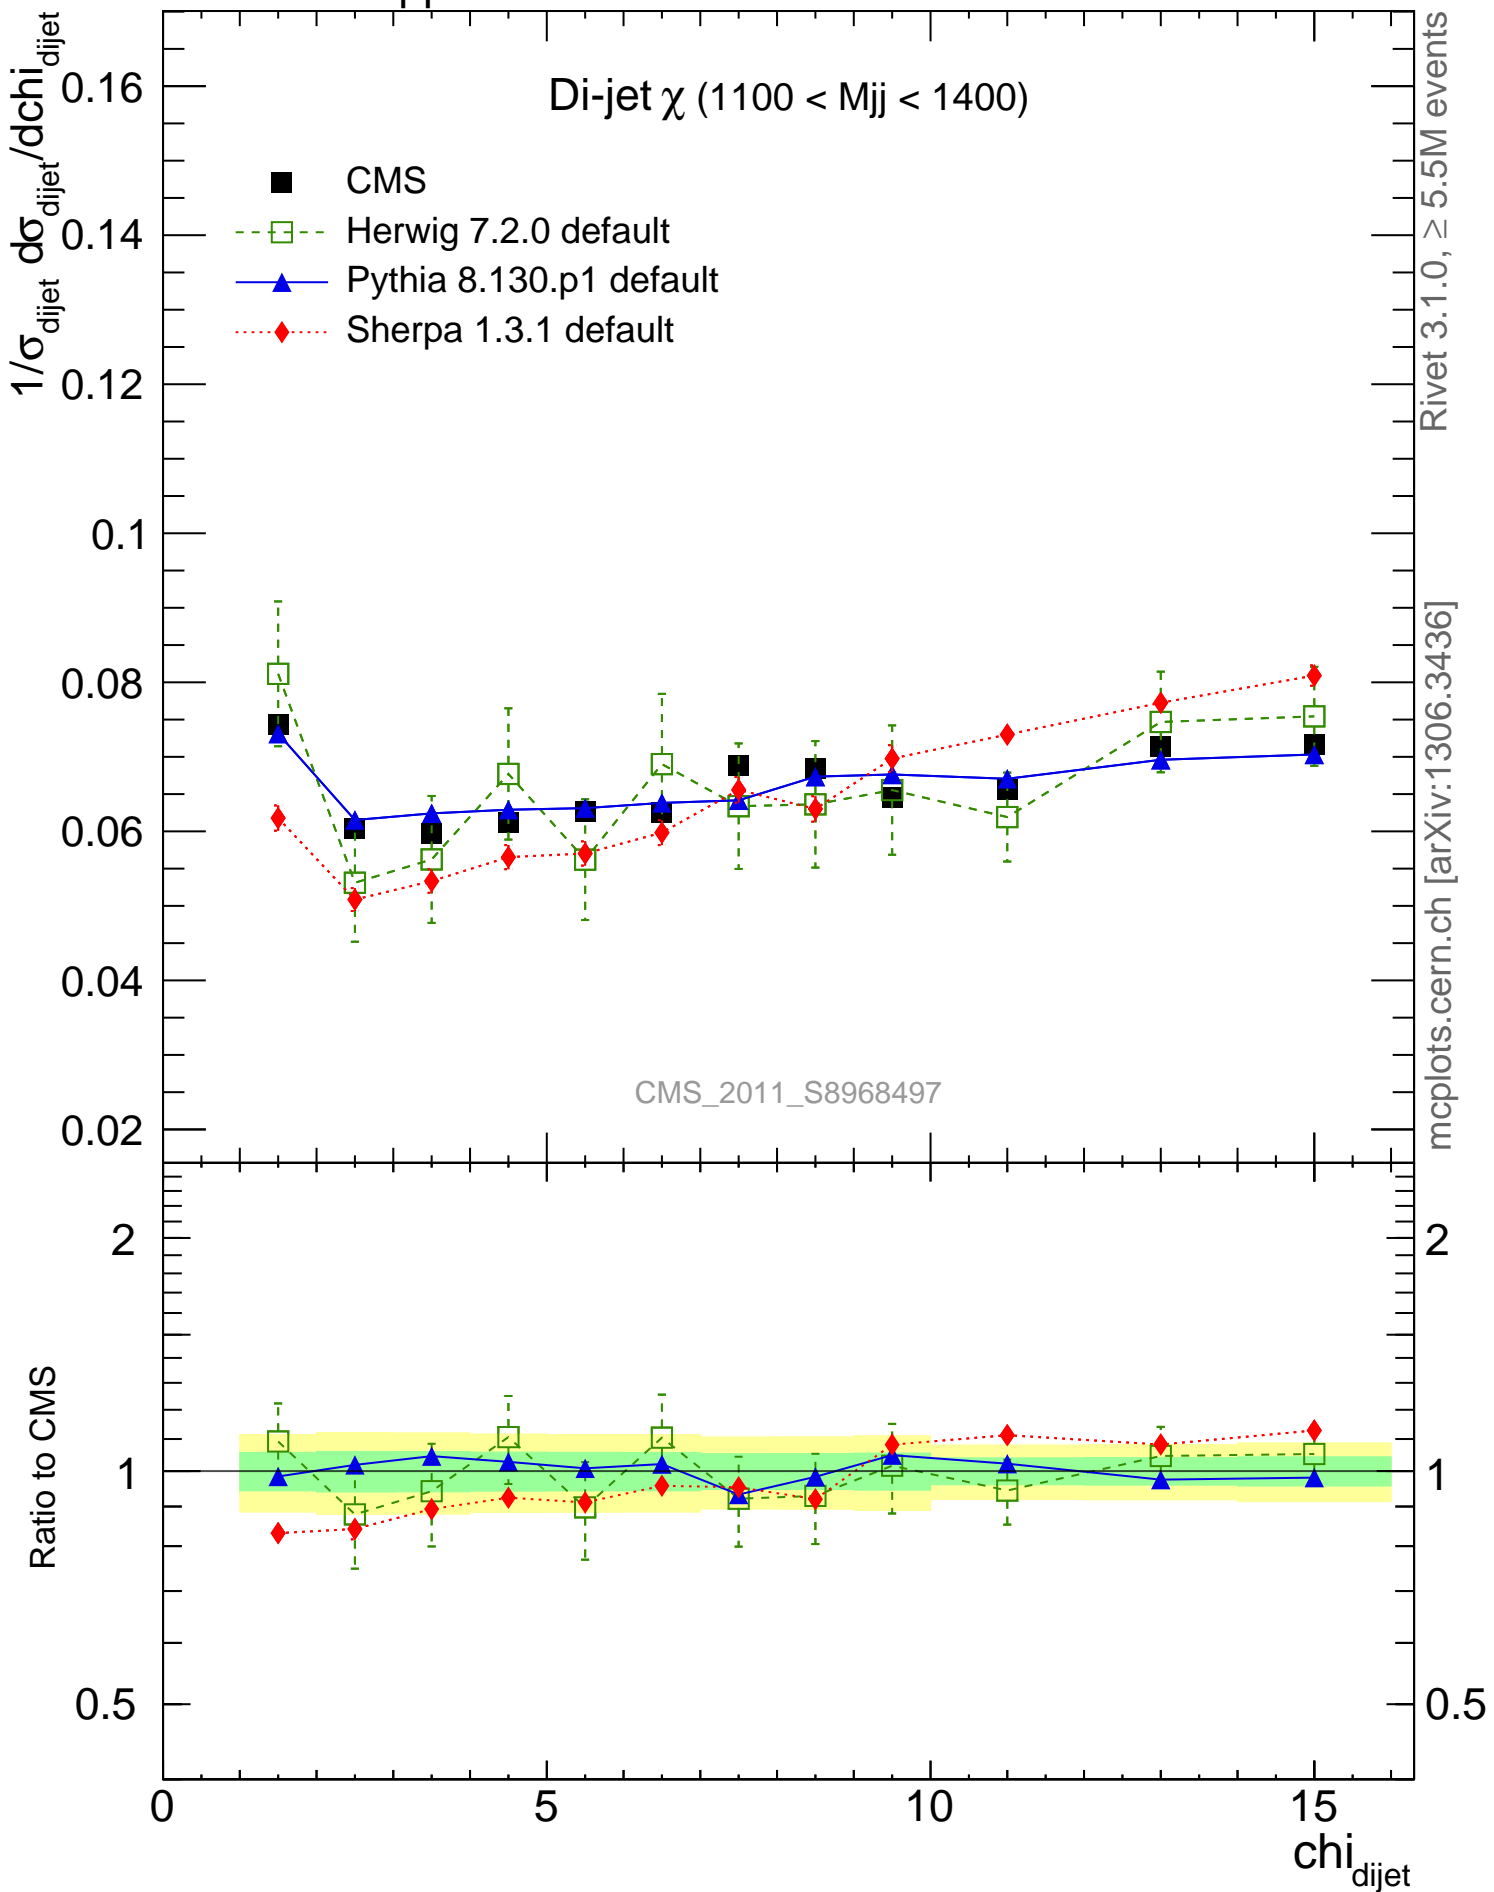

Di-jet χ ($1100 < M_{jj} < 1400$)

- CMS
- - □ Herwig 7.2.0 default
- - ▲ Pythia 8.130.p1 default
- - ◆ Sherpa 1.3.1 default

CMS_2011_S8968497

mcplots.cern.ch [arXiv:1306.3436]