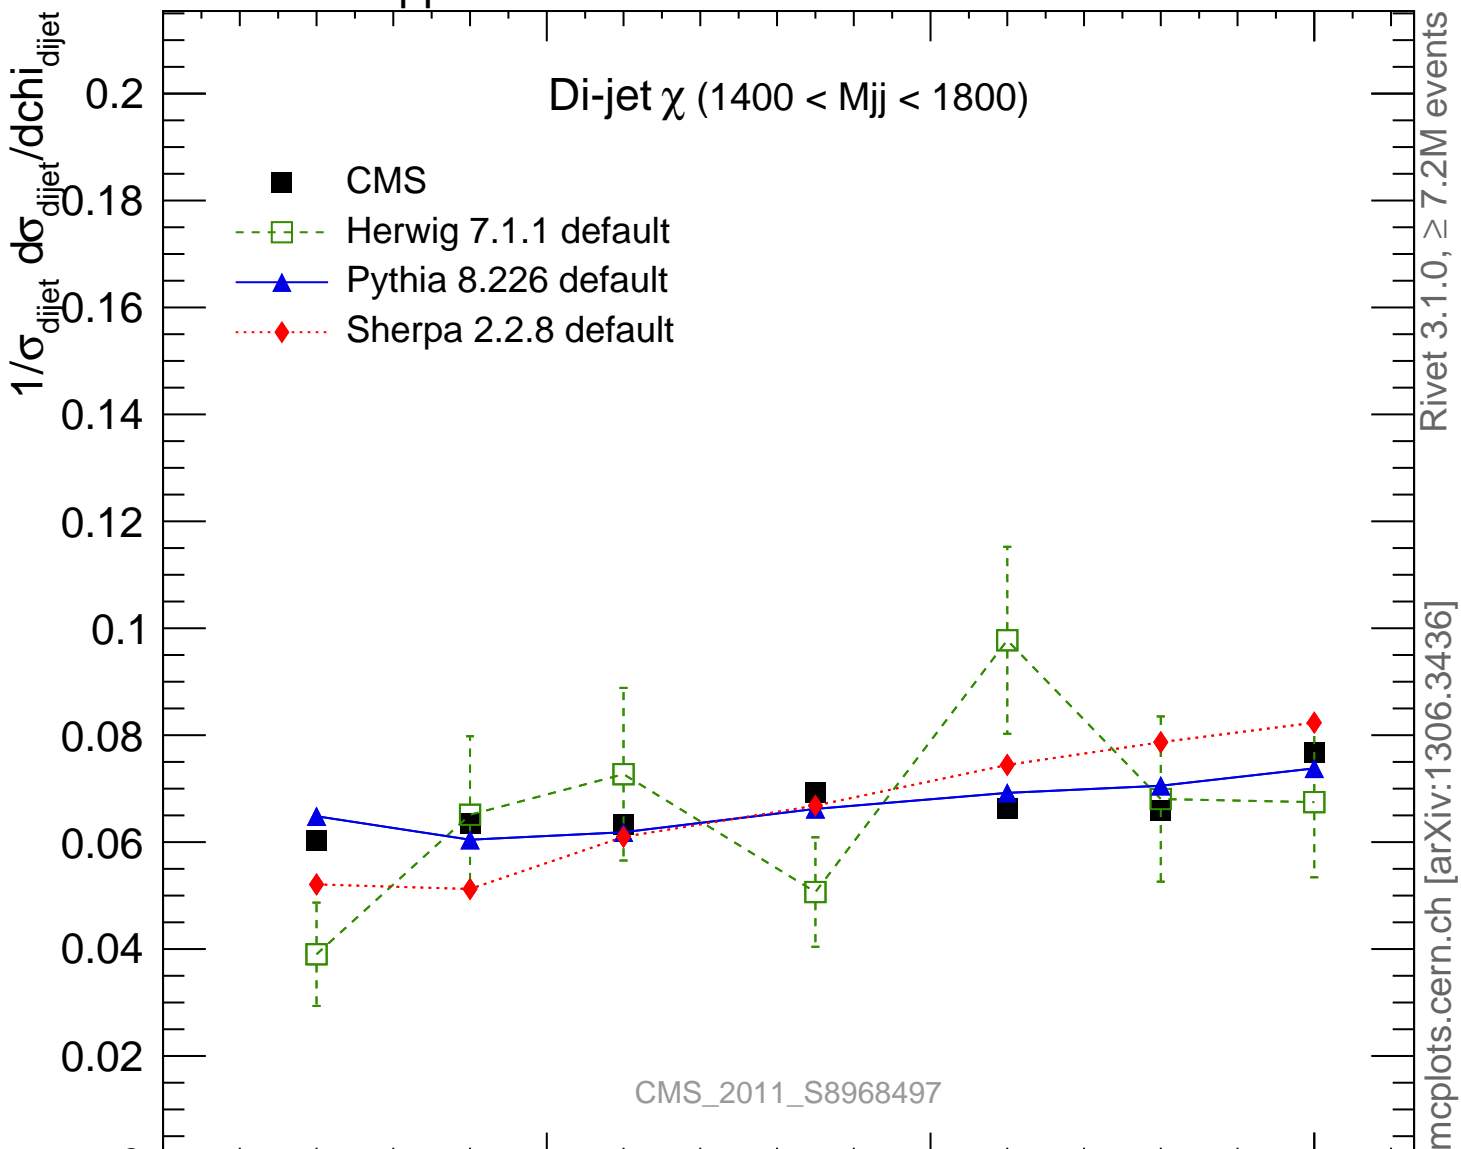

Di-jet χ ($1400 < M_{jj} < 1800$)

- CMS
- - □ Herwig 7.1.1 default
- - ▲ Pythia 8.226 default
- - ◆ Sherpa 2.2.8 default

Rivet 3.1.0, $\geq 7.2\text{M}$ events

mcplots.cern.ch [arXiv:1306.3436]