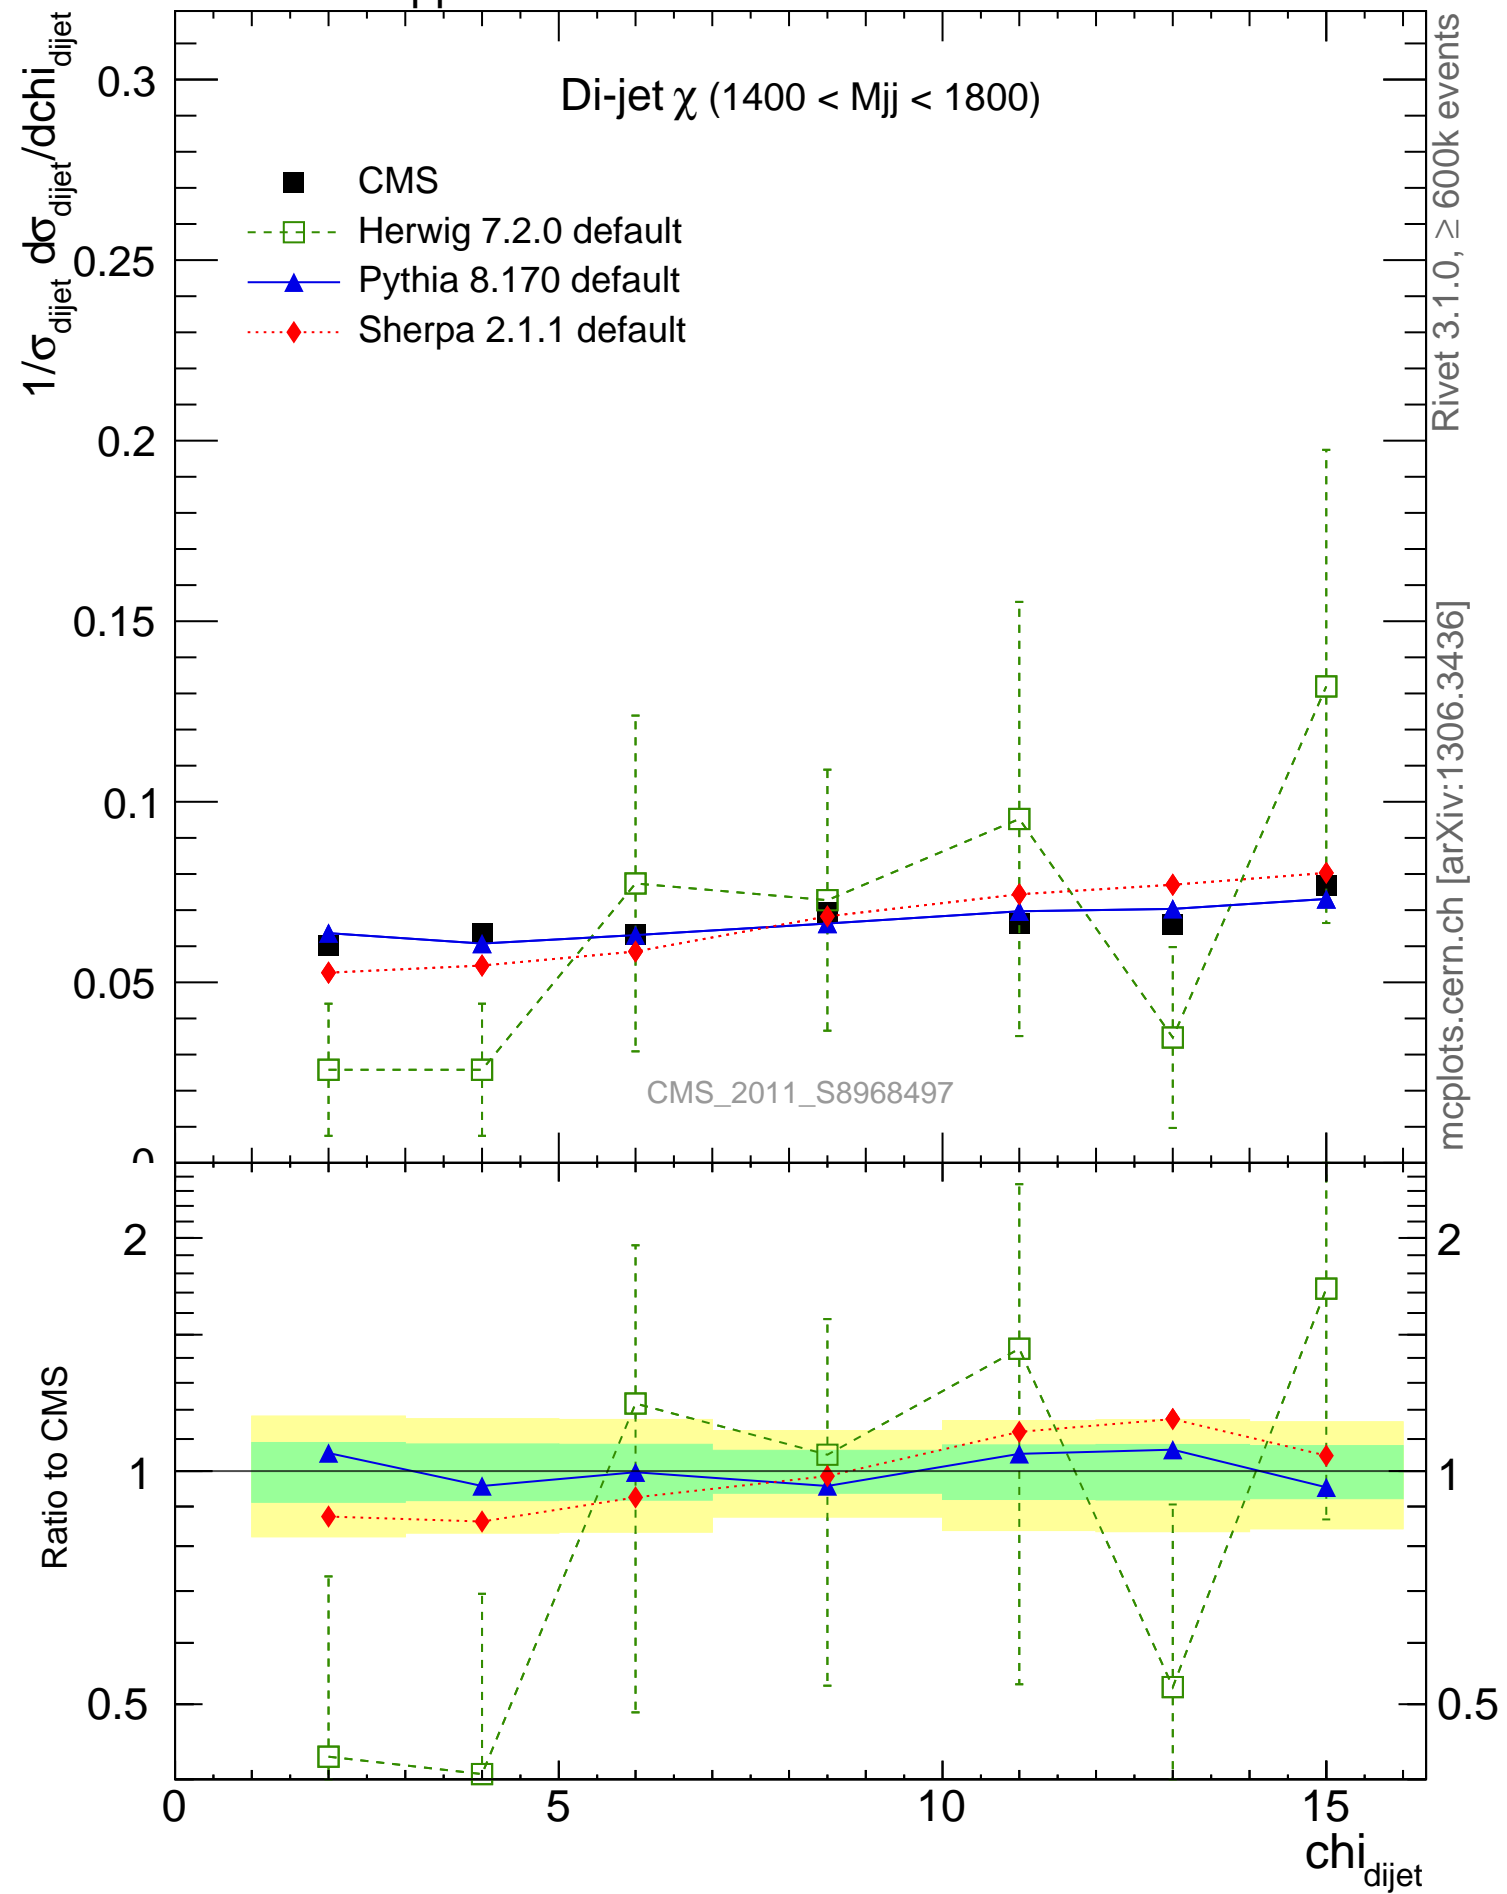

7000 GeV pp

Jets

Di-jet χ ($1400 < M_{jj} < 1800$)

- CMS
- Herwig 7.2.0 default
- ▲- Pythia 8.170 default
- ◆- Sherpa 2.1.1 default

CMS_2011_S8968497

mcplots.cern.ch [arXiv:1306.3436]