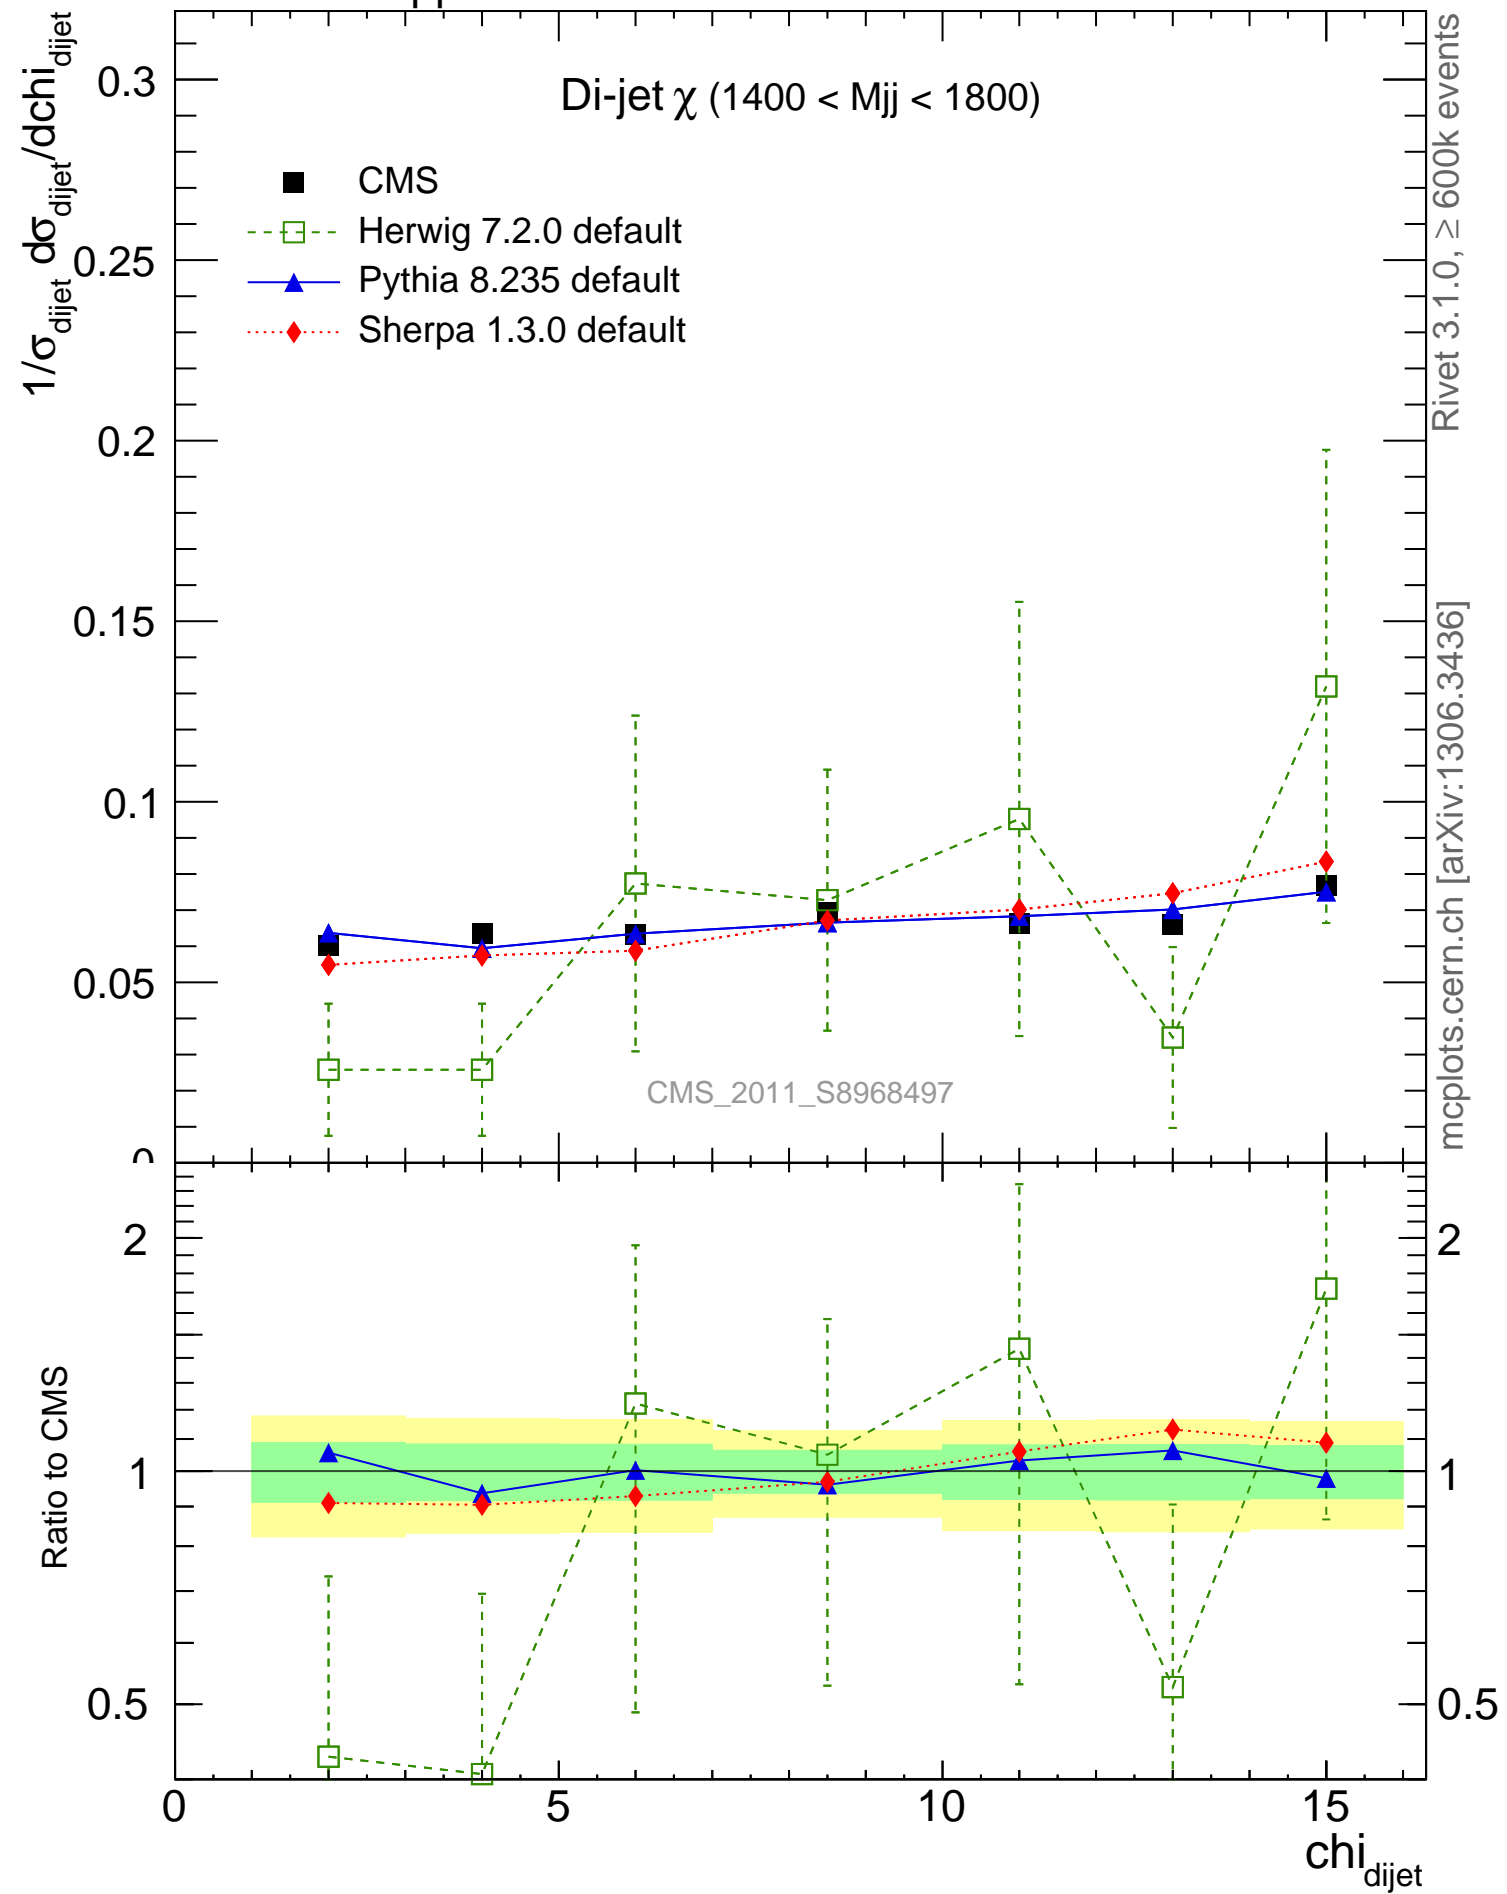

7000 GeV pp

Jets

Di-jet  $\chi$  ( $1400 < M_{jj} < 1800$ )

- CMS
- Herwig 7.2.0 default
- ▲- Pythia 8.235 default
- ◆- Sherpa 1.3.0 default

Rivet 3.1.0,  $\geq 600k$  events

mcplots.cern.ch [arXiv:1306.3436]

2

0.5

 $\chi_{\text{dijet}}$