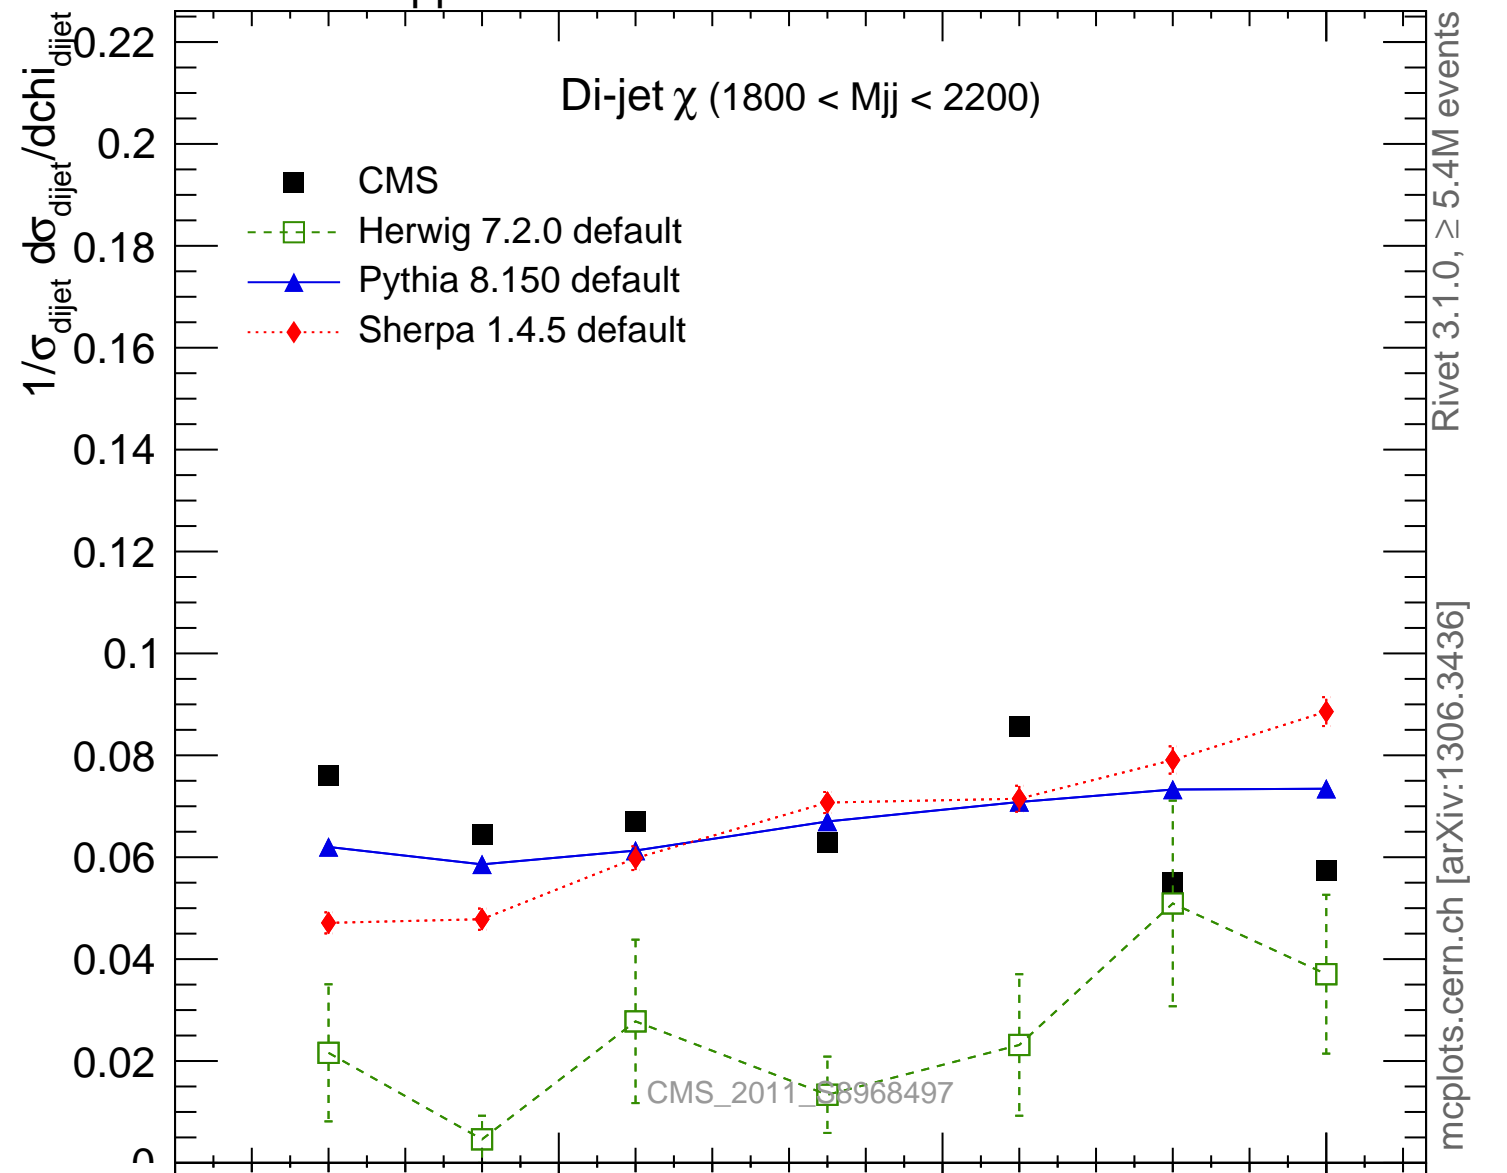

Di-jet χ ($1800 < M_{jj} < 2200$)

- CMS
- - □ Herwig 7.2.0 default
- - ▲ Pythia 8.150 default
- - ◆ Sherpa 1.4.5 default

Rivet 3.1.0, $\geq 5.4\text{M}$ events

mcplots.cern.ch [arXiv:1306.3436]