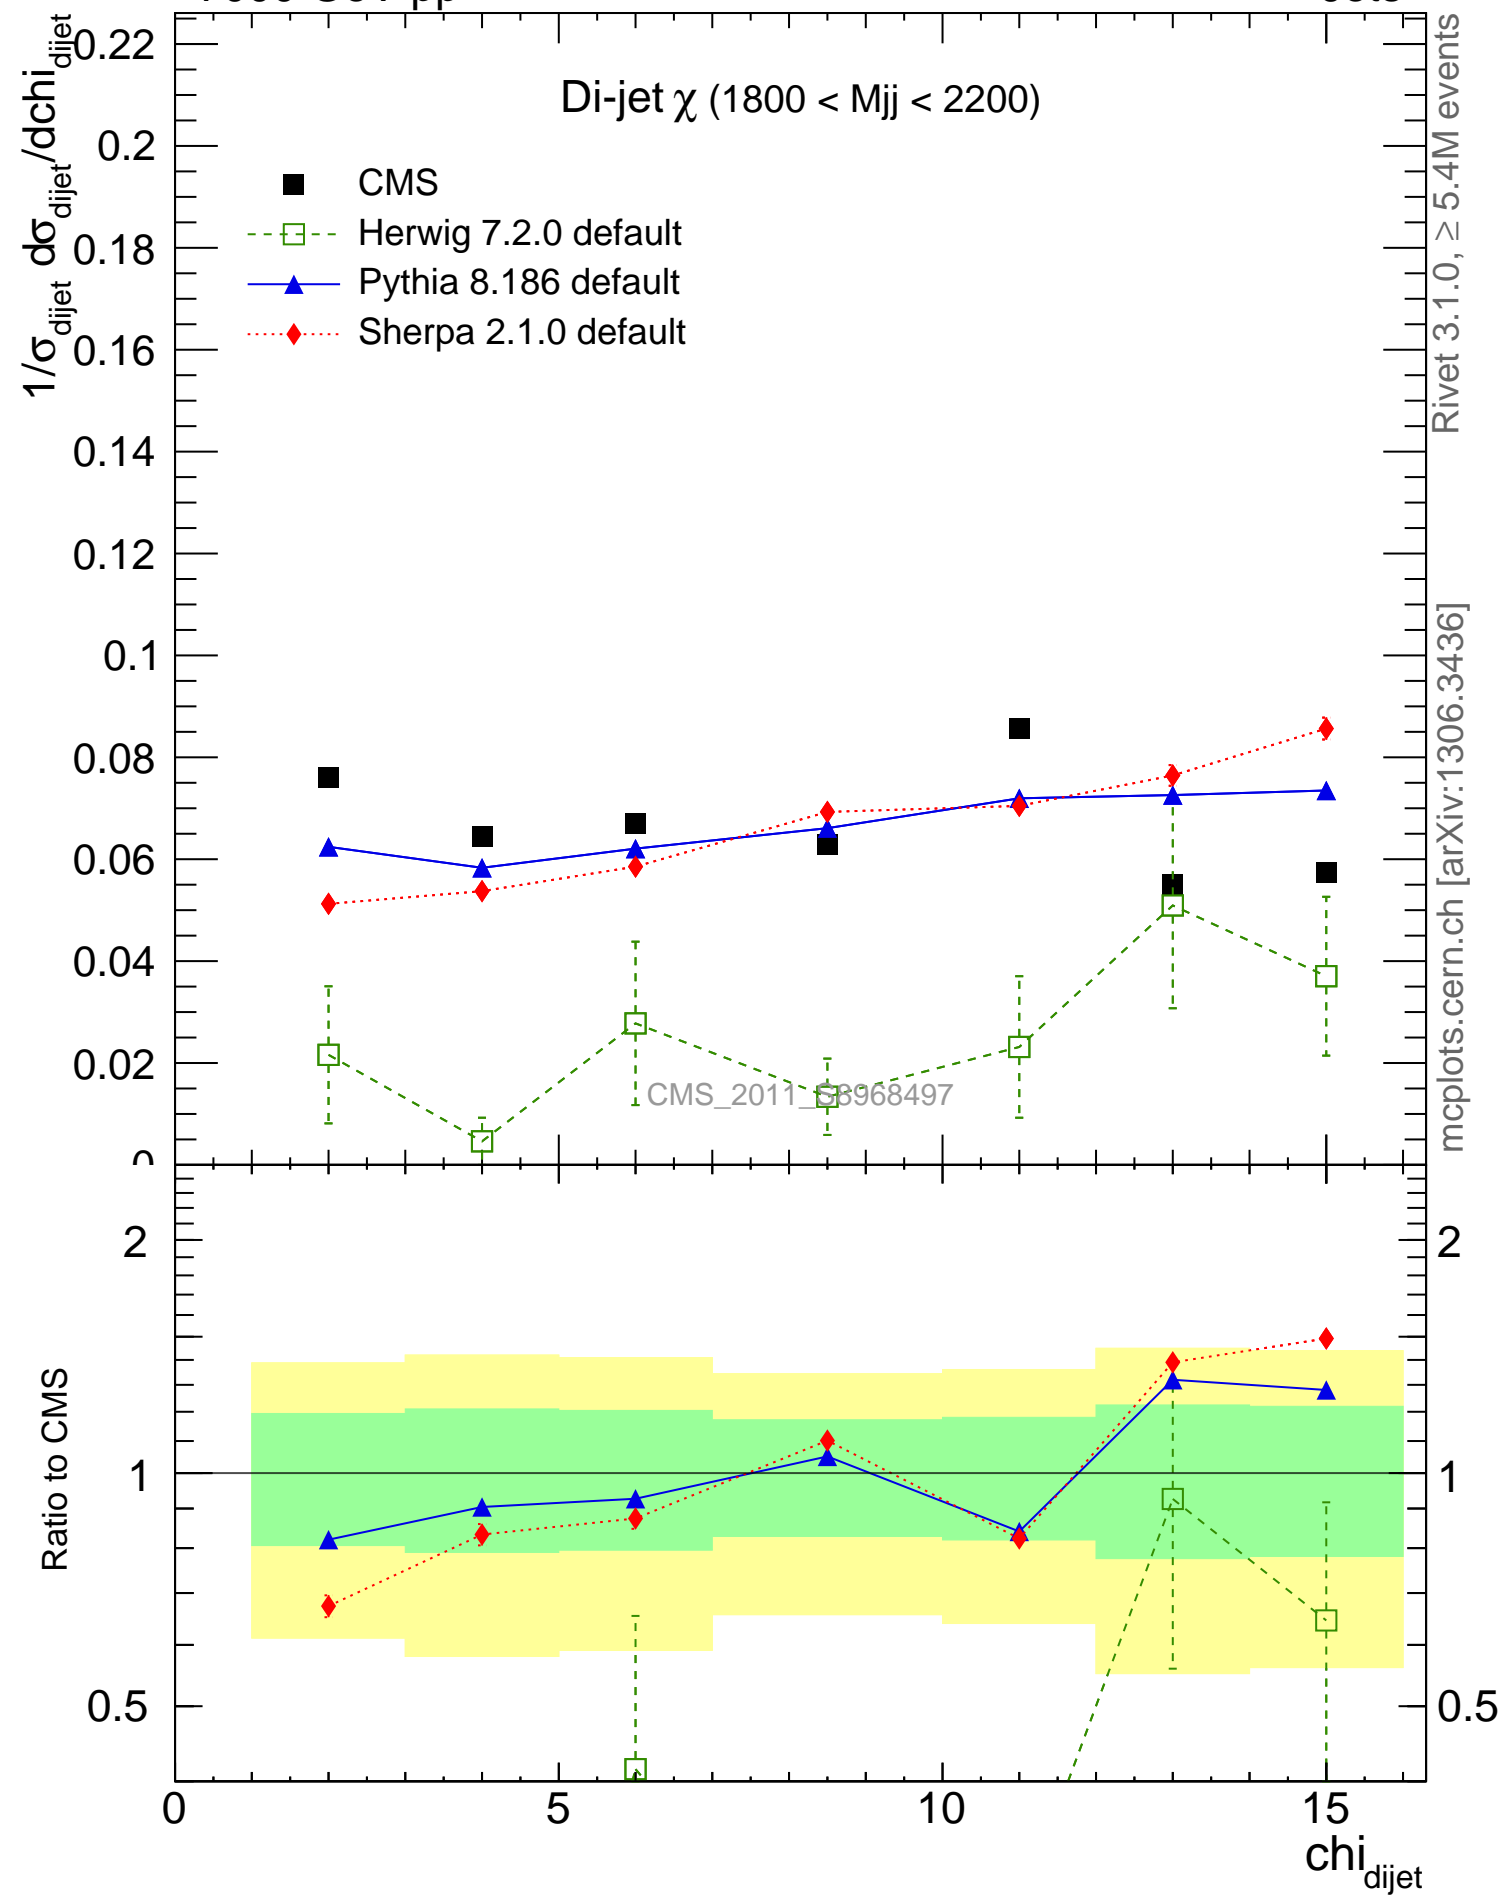

Di-jet χ ($1800 < M_{jj} < 2200$)

- CMS
- - □ Herwig 7.2.0 default
- - ▲ Pythia 8.186 default
- - ◆ Sherpa 2.1.0 default

CMS_2011_08968497