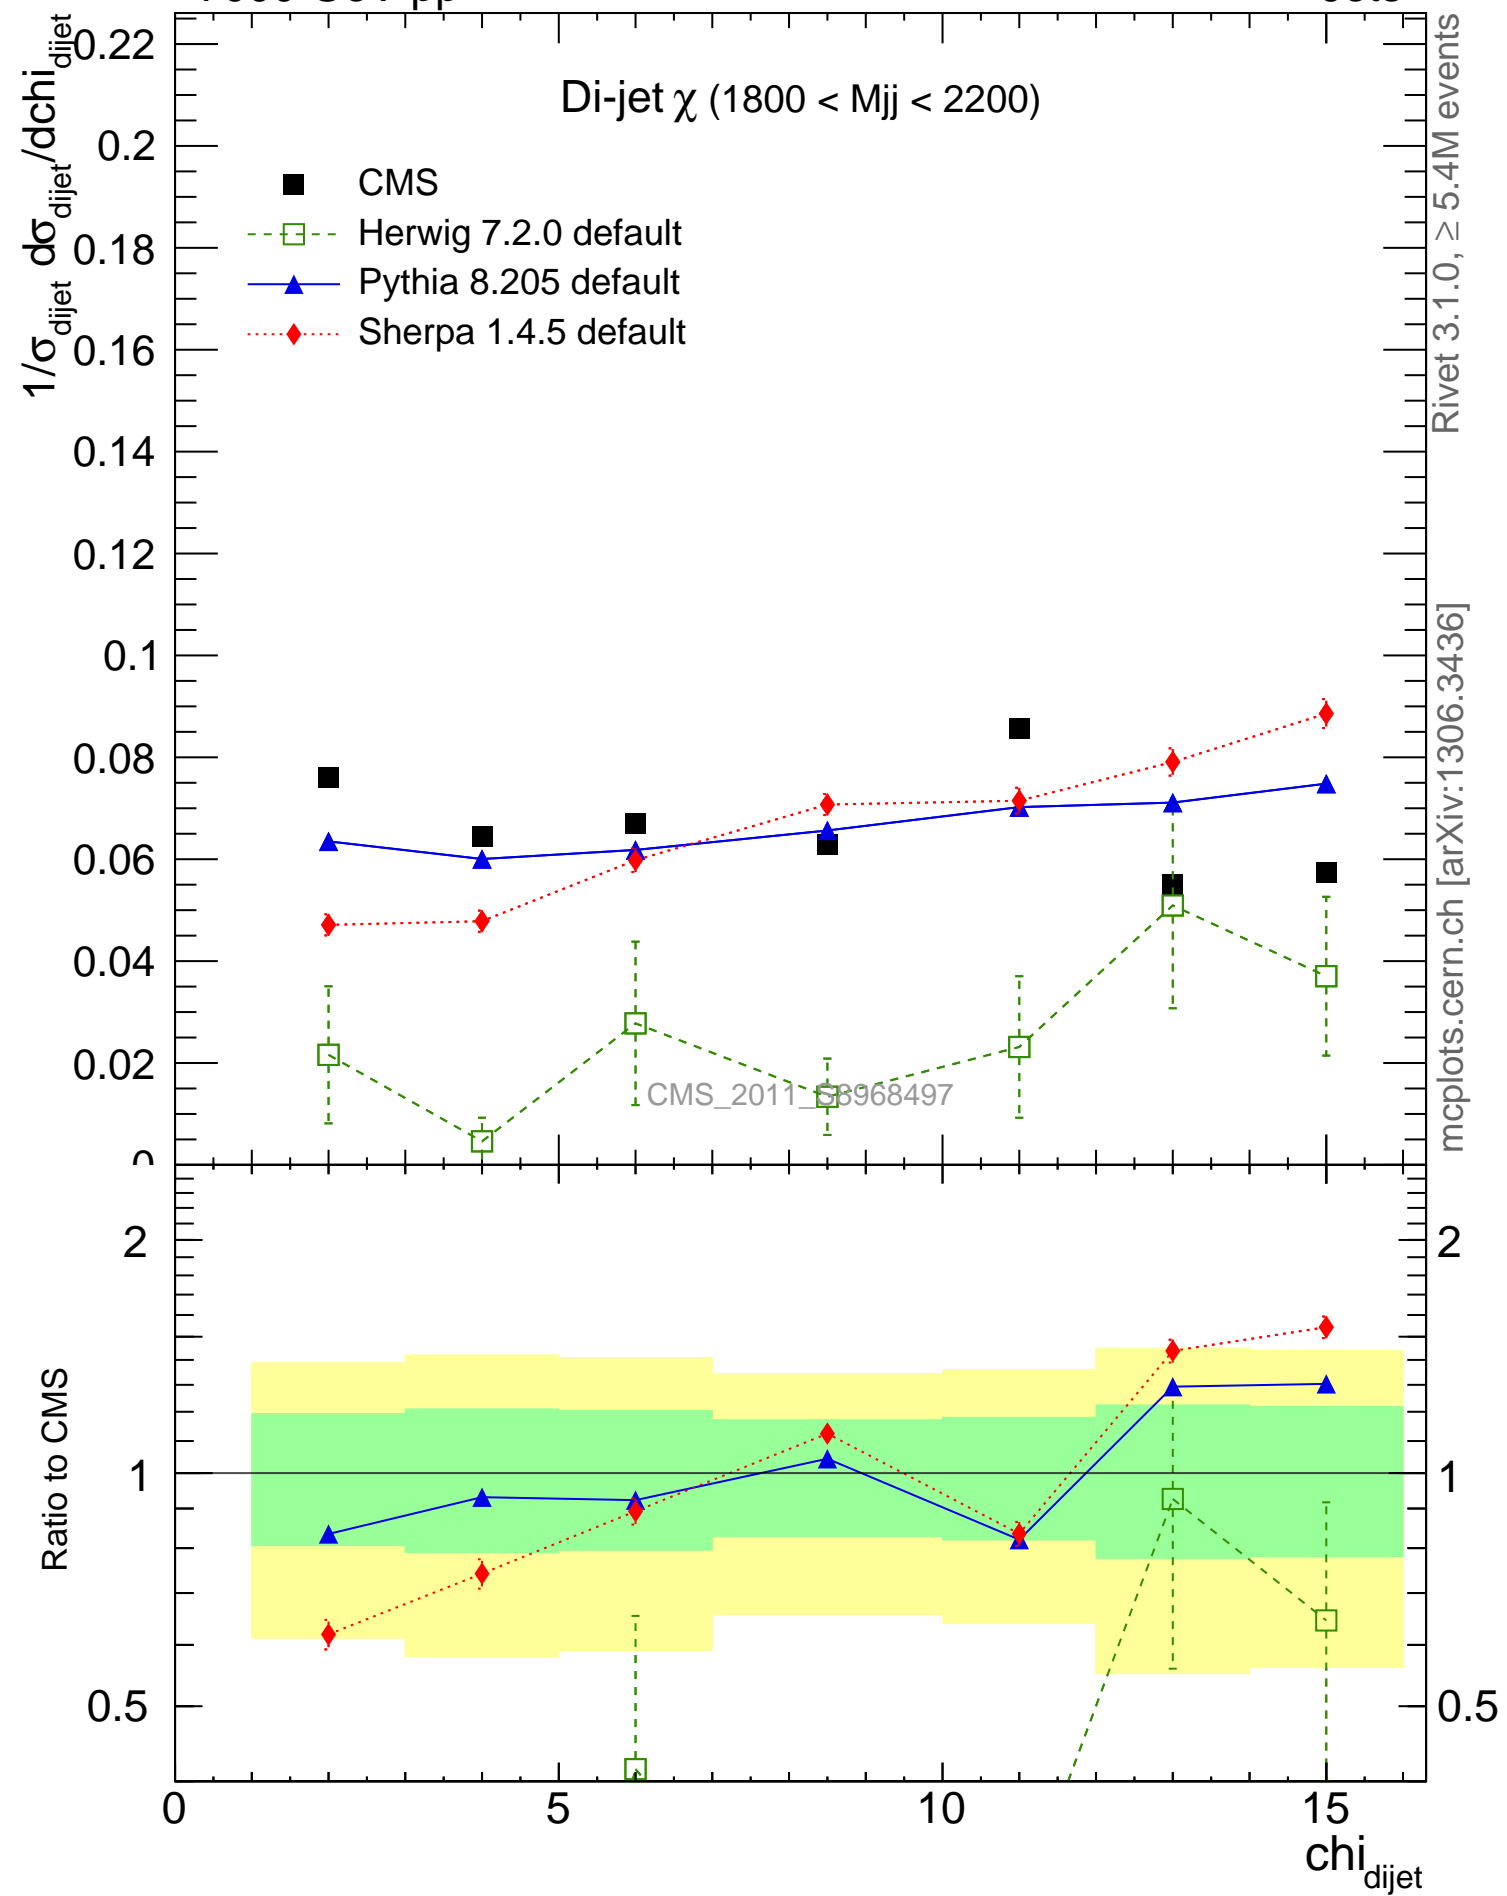

Di-jet χ ($1800 < M_{jj} < 2200$)

- CMS
- - □ Herwig 7.2.0 default
- - ▲ Pythia 8.205 default
- - ◆ Sherpa 1.4.5 default

CMS_2011_08968497