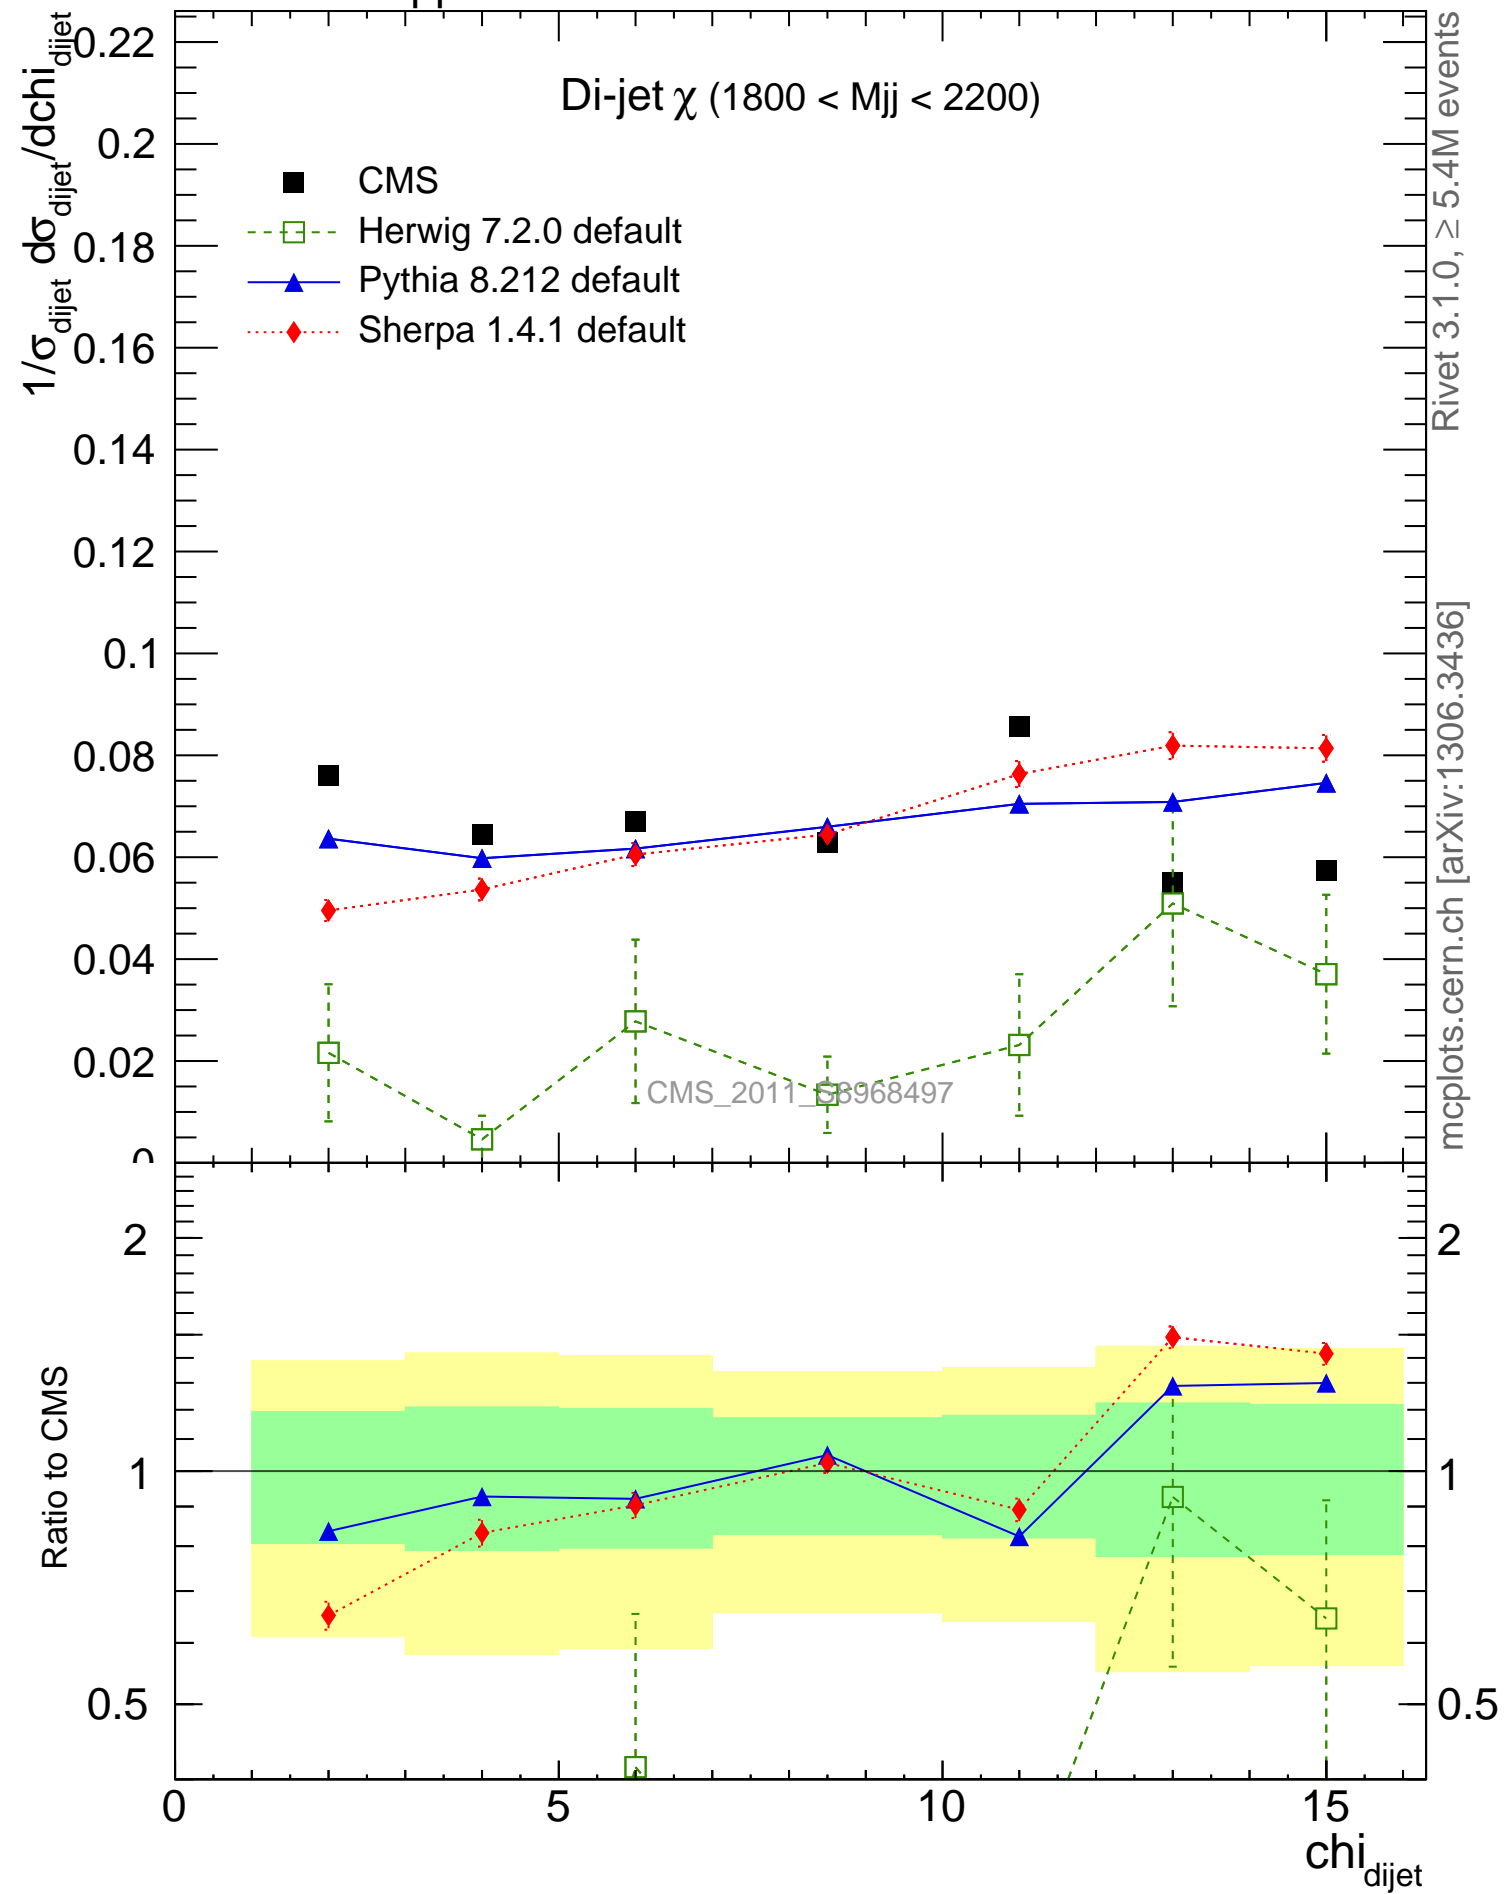

Di-jet χ ($1800 < M_{jj} < 2200$)

- CMS
- - □ Herwig 7.2.0 default
- - ▲ Pythia 8.212 default
- - ◆ Sherpa 1.4.1 default

CMS_2011_08968497