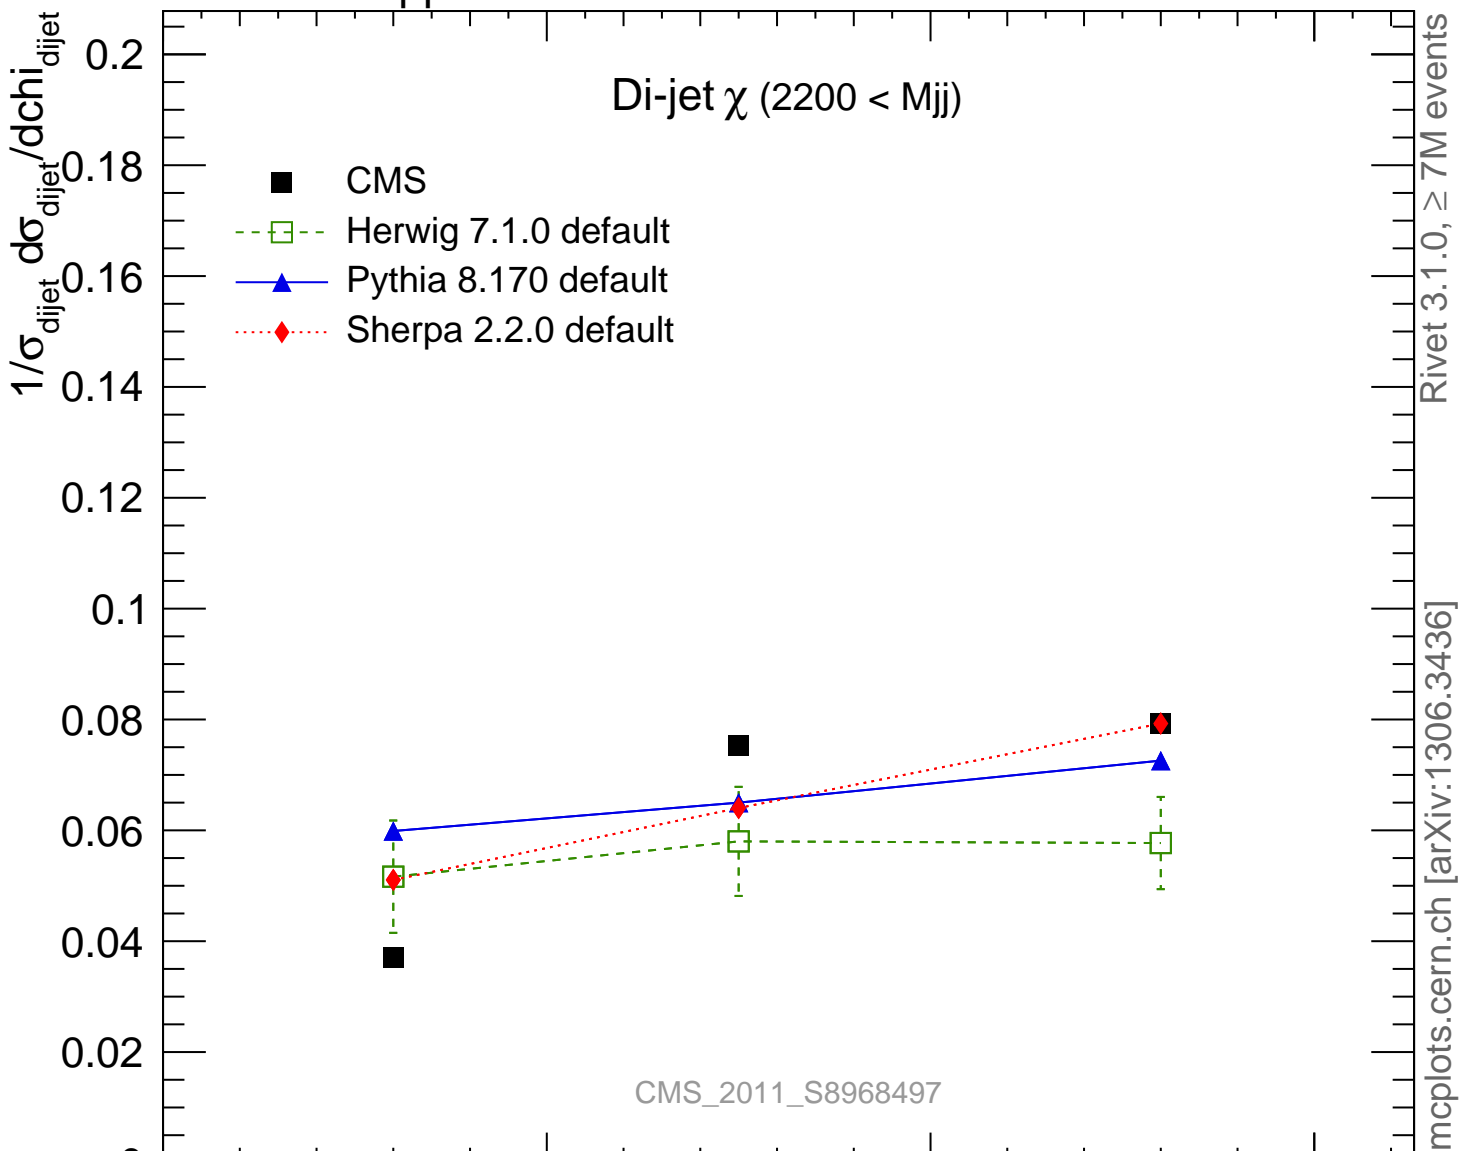

Di-jet  $\chi$  ( $2200 < M_{jj}$ )

- CMS
- - □ Herwig 7.1.0 default
- - ▲ Pythia 8.170 default
- - ◆ Sherpa 2.2.0 default

Rivet 3.1.0,  $\geq 7M$  events

mcplots.cern.ch [arXiv:1306.3436]