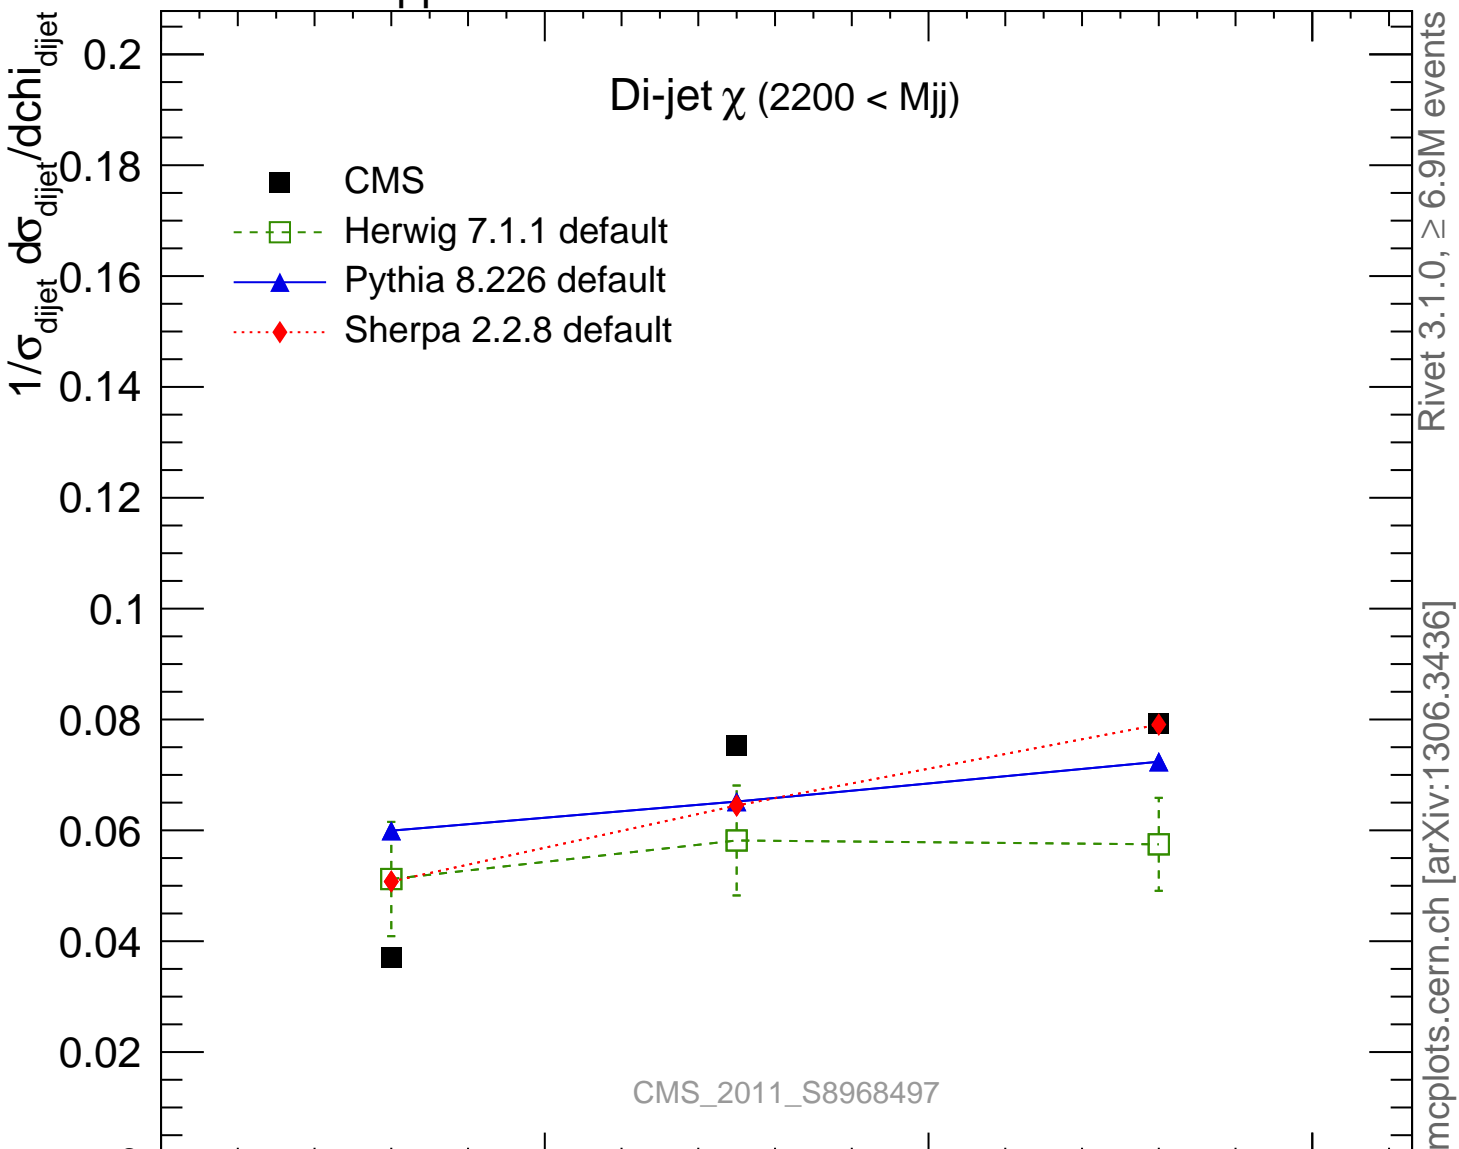

Di-jet χ ($2200 < M_{jj}$)

- CMS
- - □ Herwig 7.1.1 default
- - ▲ Pythia 8.226 default
- - ◆ Sherpa 2.2.8 default

Rivet 3.1.0, $\geq 6.9\text{M}$ events

mcplots.cern.ch [arXiv:1306.3436]