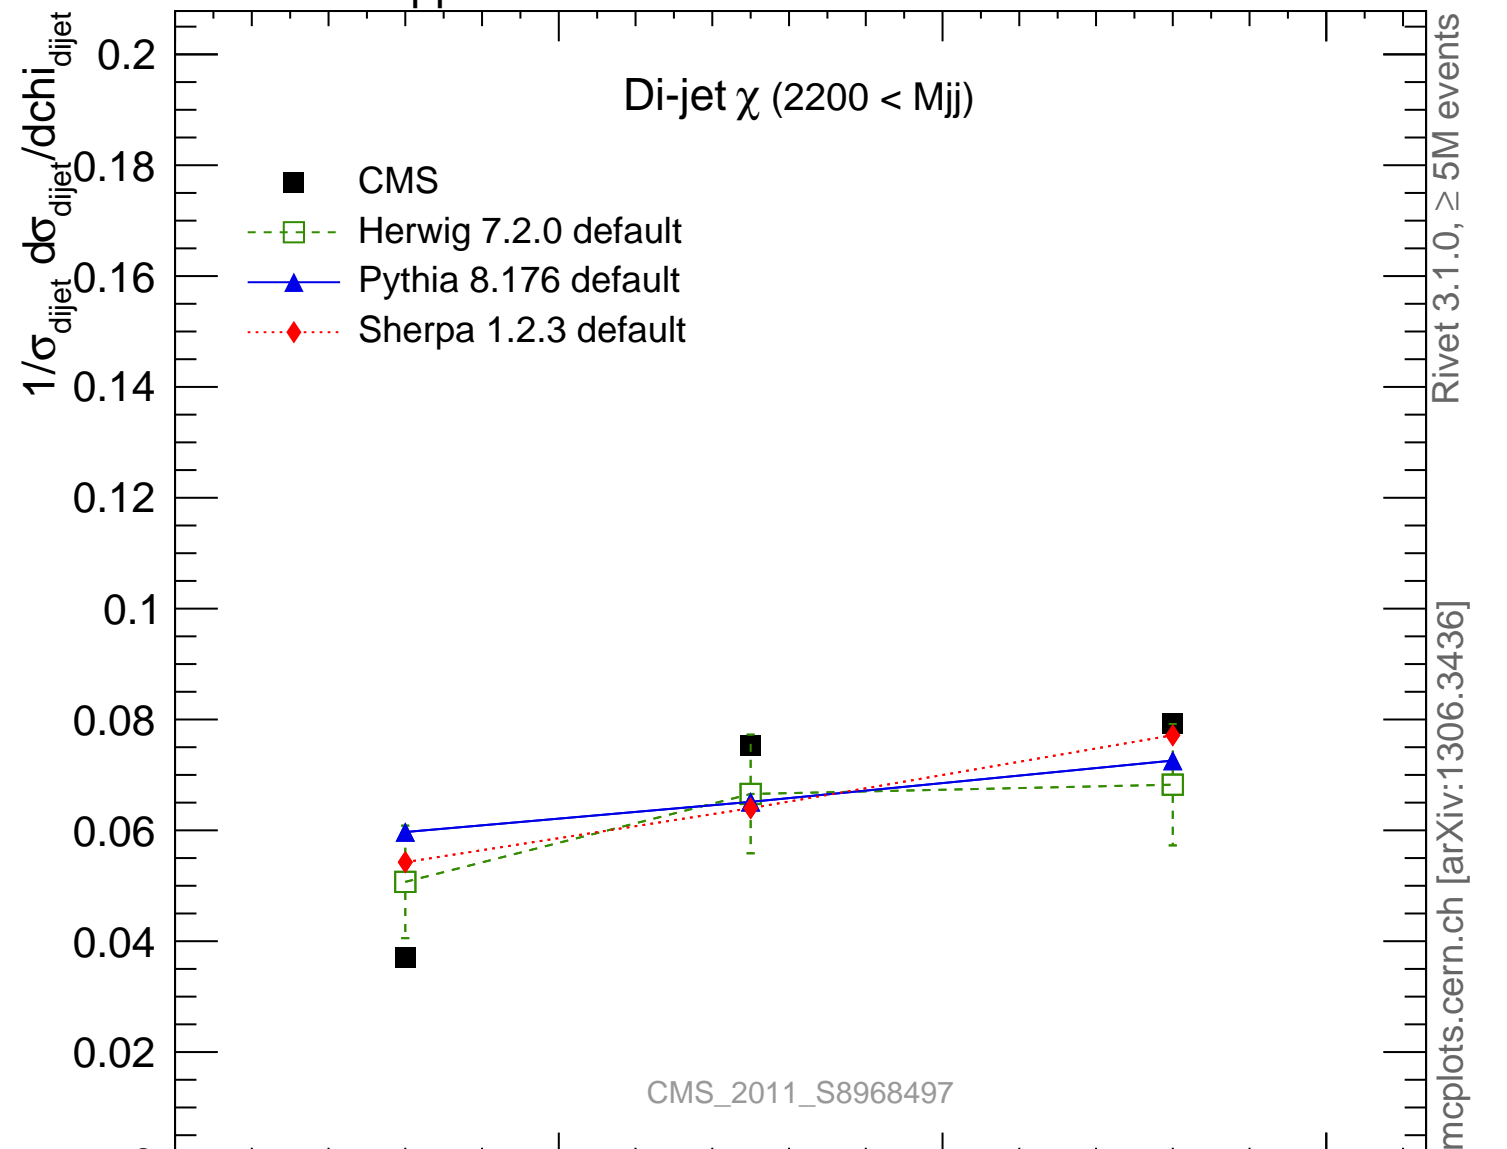

Di-jet  $\chi$  ( $2200 < M_{jj}$ )

- CMS
- - □ Herwig 7.2.0 default
- - ▲ Pythia 8.176 default
- - ◆ Sherpa 1.2.3 default

Rivet 3.1.0,  $\geq 5M$  events

mcplots.cern.ch [arXiv:1306.3436]

CMS\_2011\_S8968497

 $\chi_{\text{dijet}}$