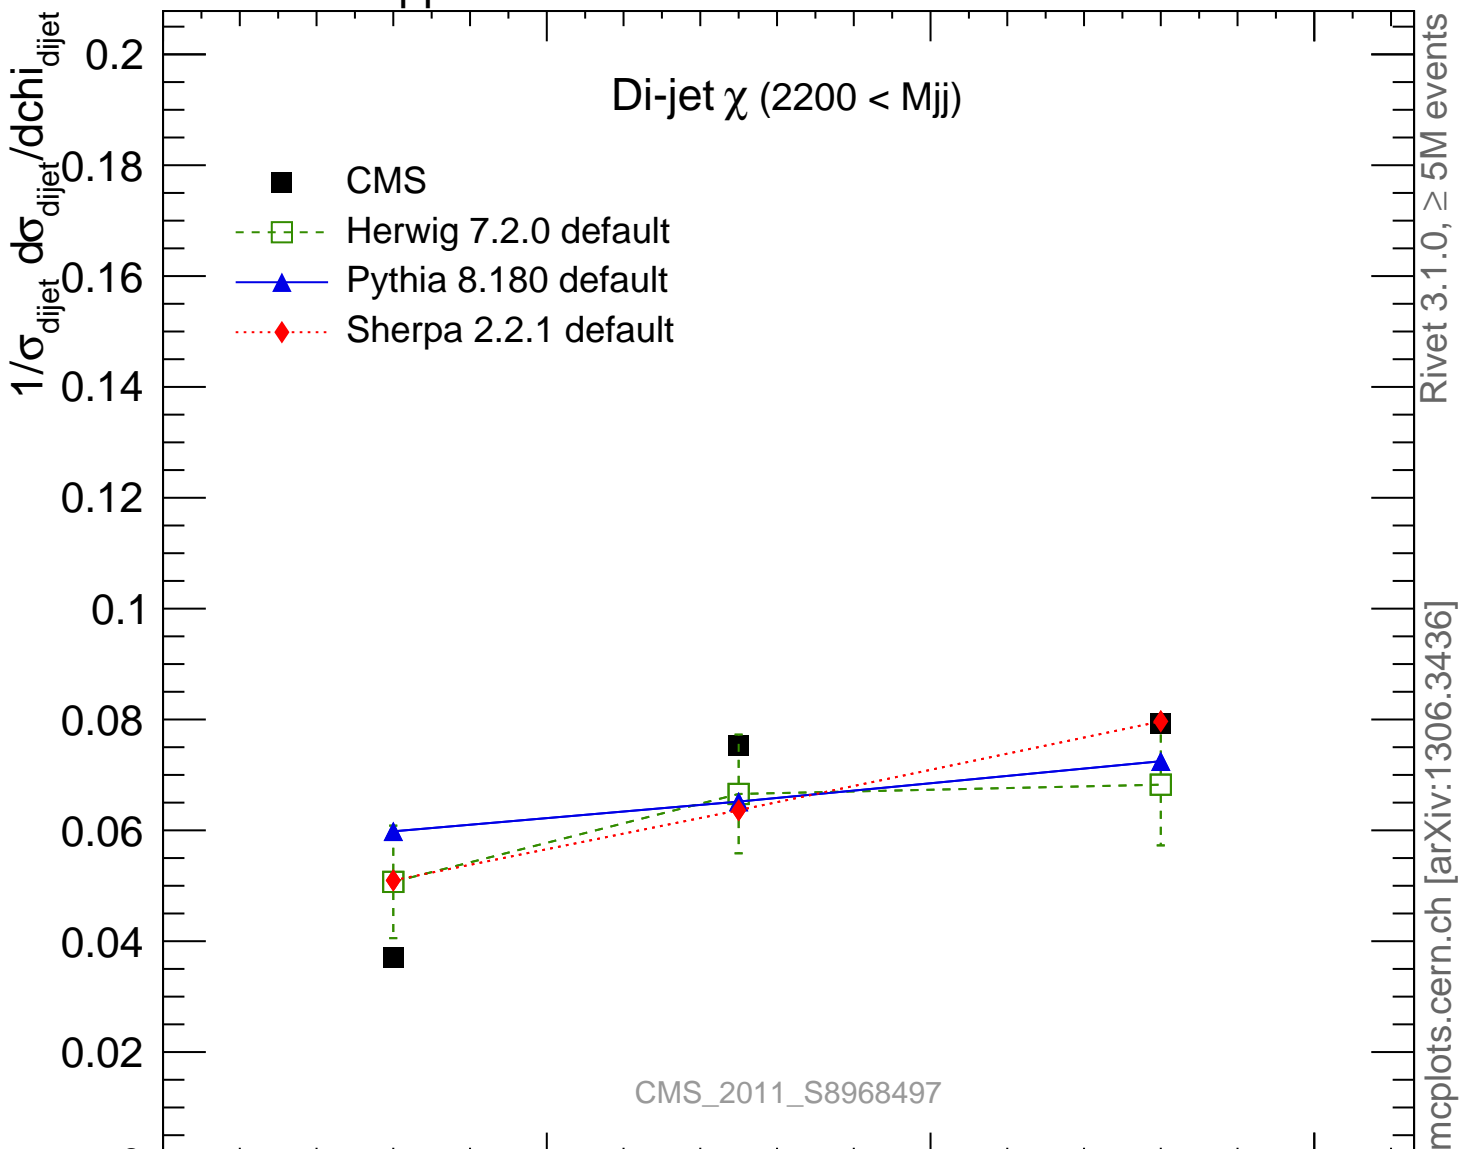

Di-jet χ ($2200 < M_{jj}$)

- CMS
- - □ Herwig 7.2.0 default
- - ▲ Pythia 8.180 default
- - ◆ Sherpa 2.2.1 default

Rivet 3.1.0, $\geq 5\text{M events}$

mcplots.cern.ch [arXiv:1306.3436]