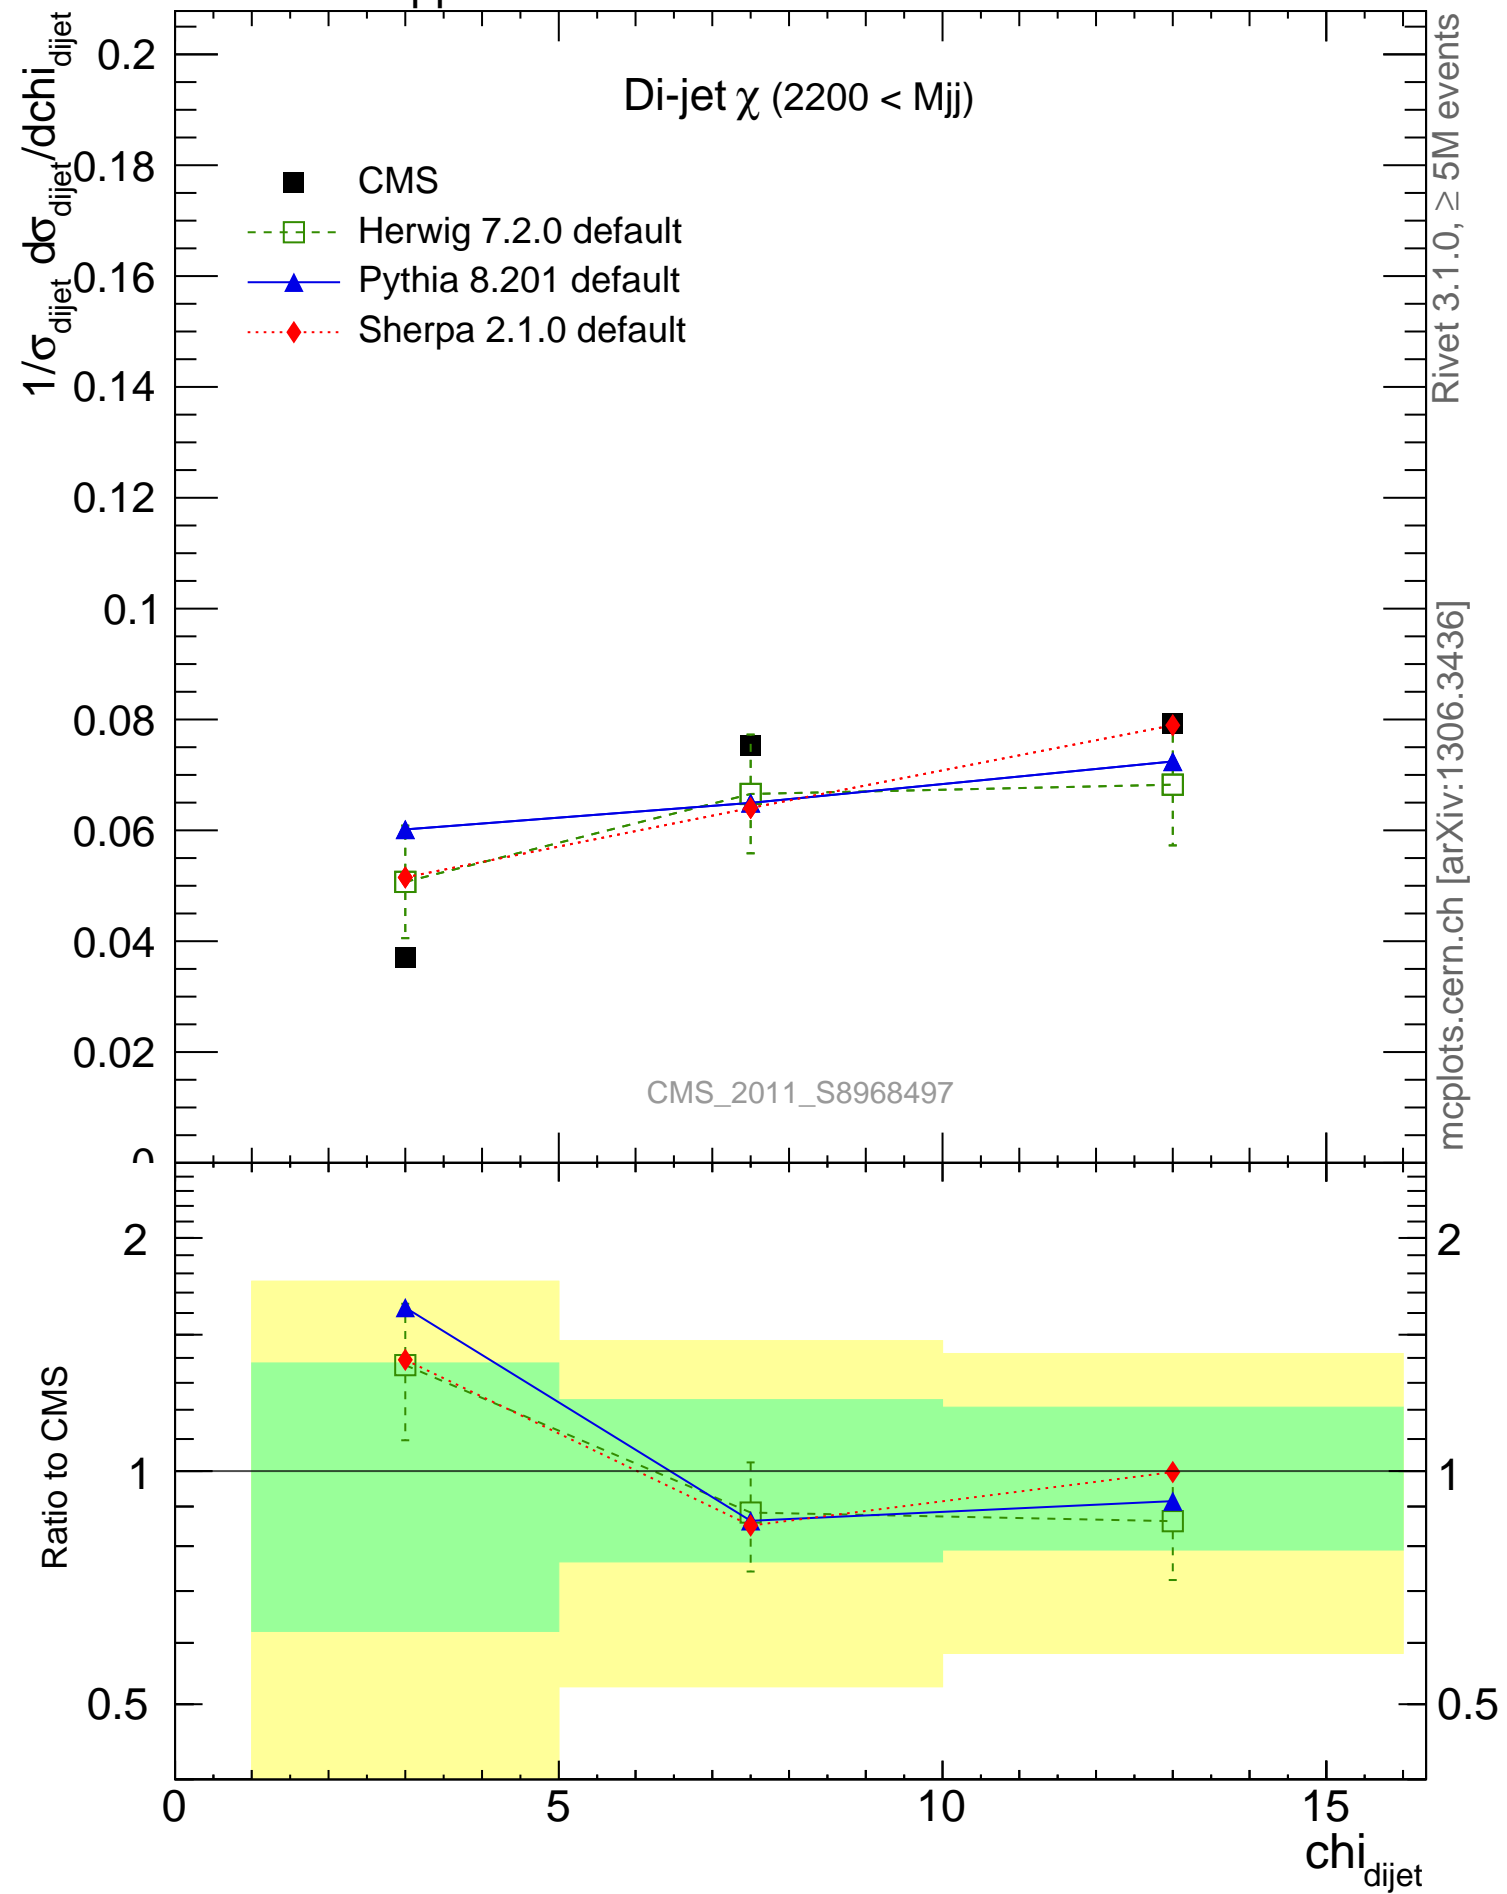

Di-jet χ ($2200 < M_{jj}$)

- CMS
- - □ Herwig 7.2.0 default
- - ▲ Pythia 8.201 default
- - ◆ Sherpa 2.1.0 default

CMS_2011_S8968497

Ratio to CMS

 χ_{dijet}