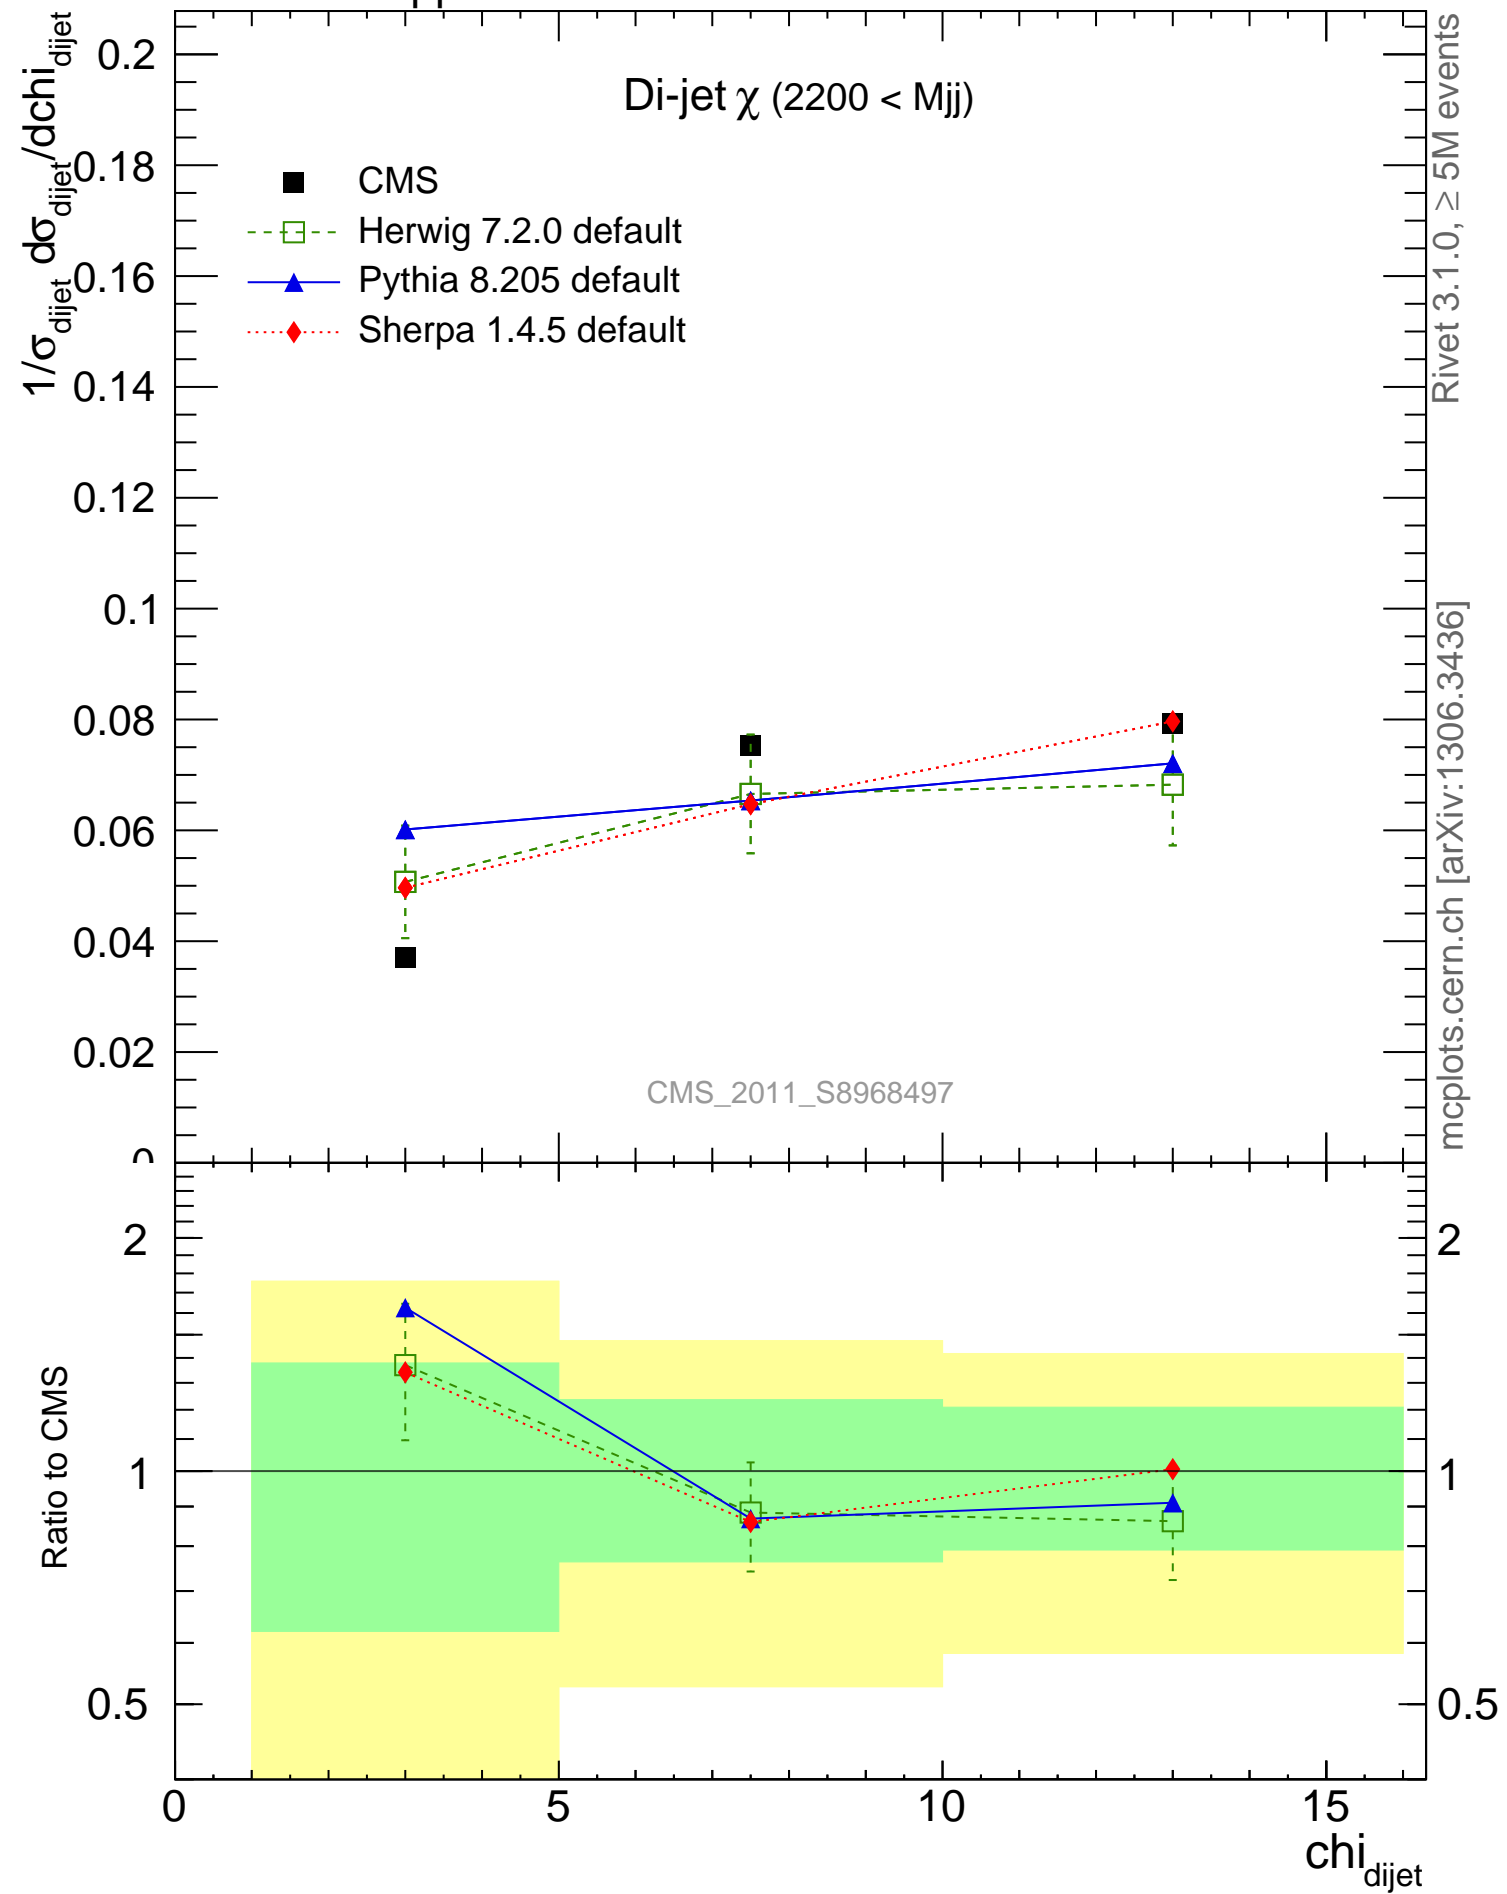

Di-jet χ ($2200 < M_{jj}$)

- CMS
- - □ Herwig 7.2.0 default
- - ▲ Pythia 8.205 default
- - ◆ Sherpa 1.4.5 default

CMS_2011_S8968497

Rivet 3.1.0, $\geq 5\text{M}$ events

mcplots.cern.ch [arXiv:1306.3436]

2

1

0.5

 χ_{dijet}