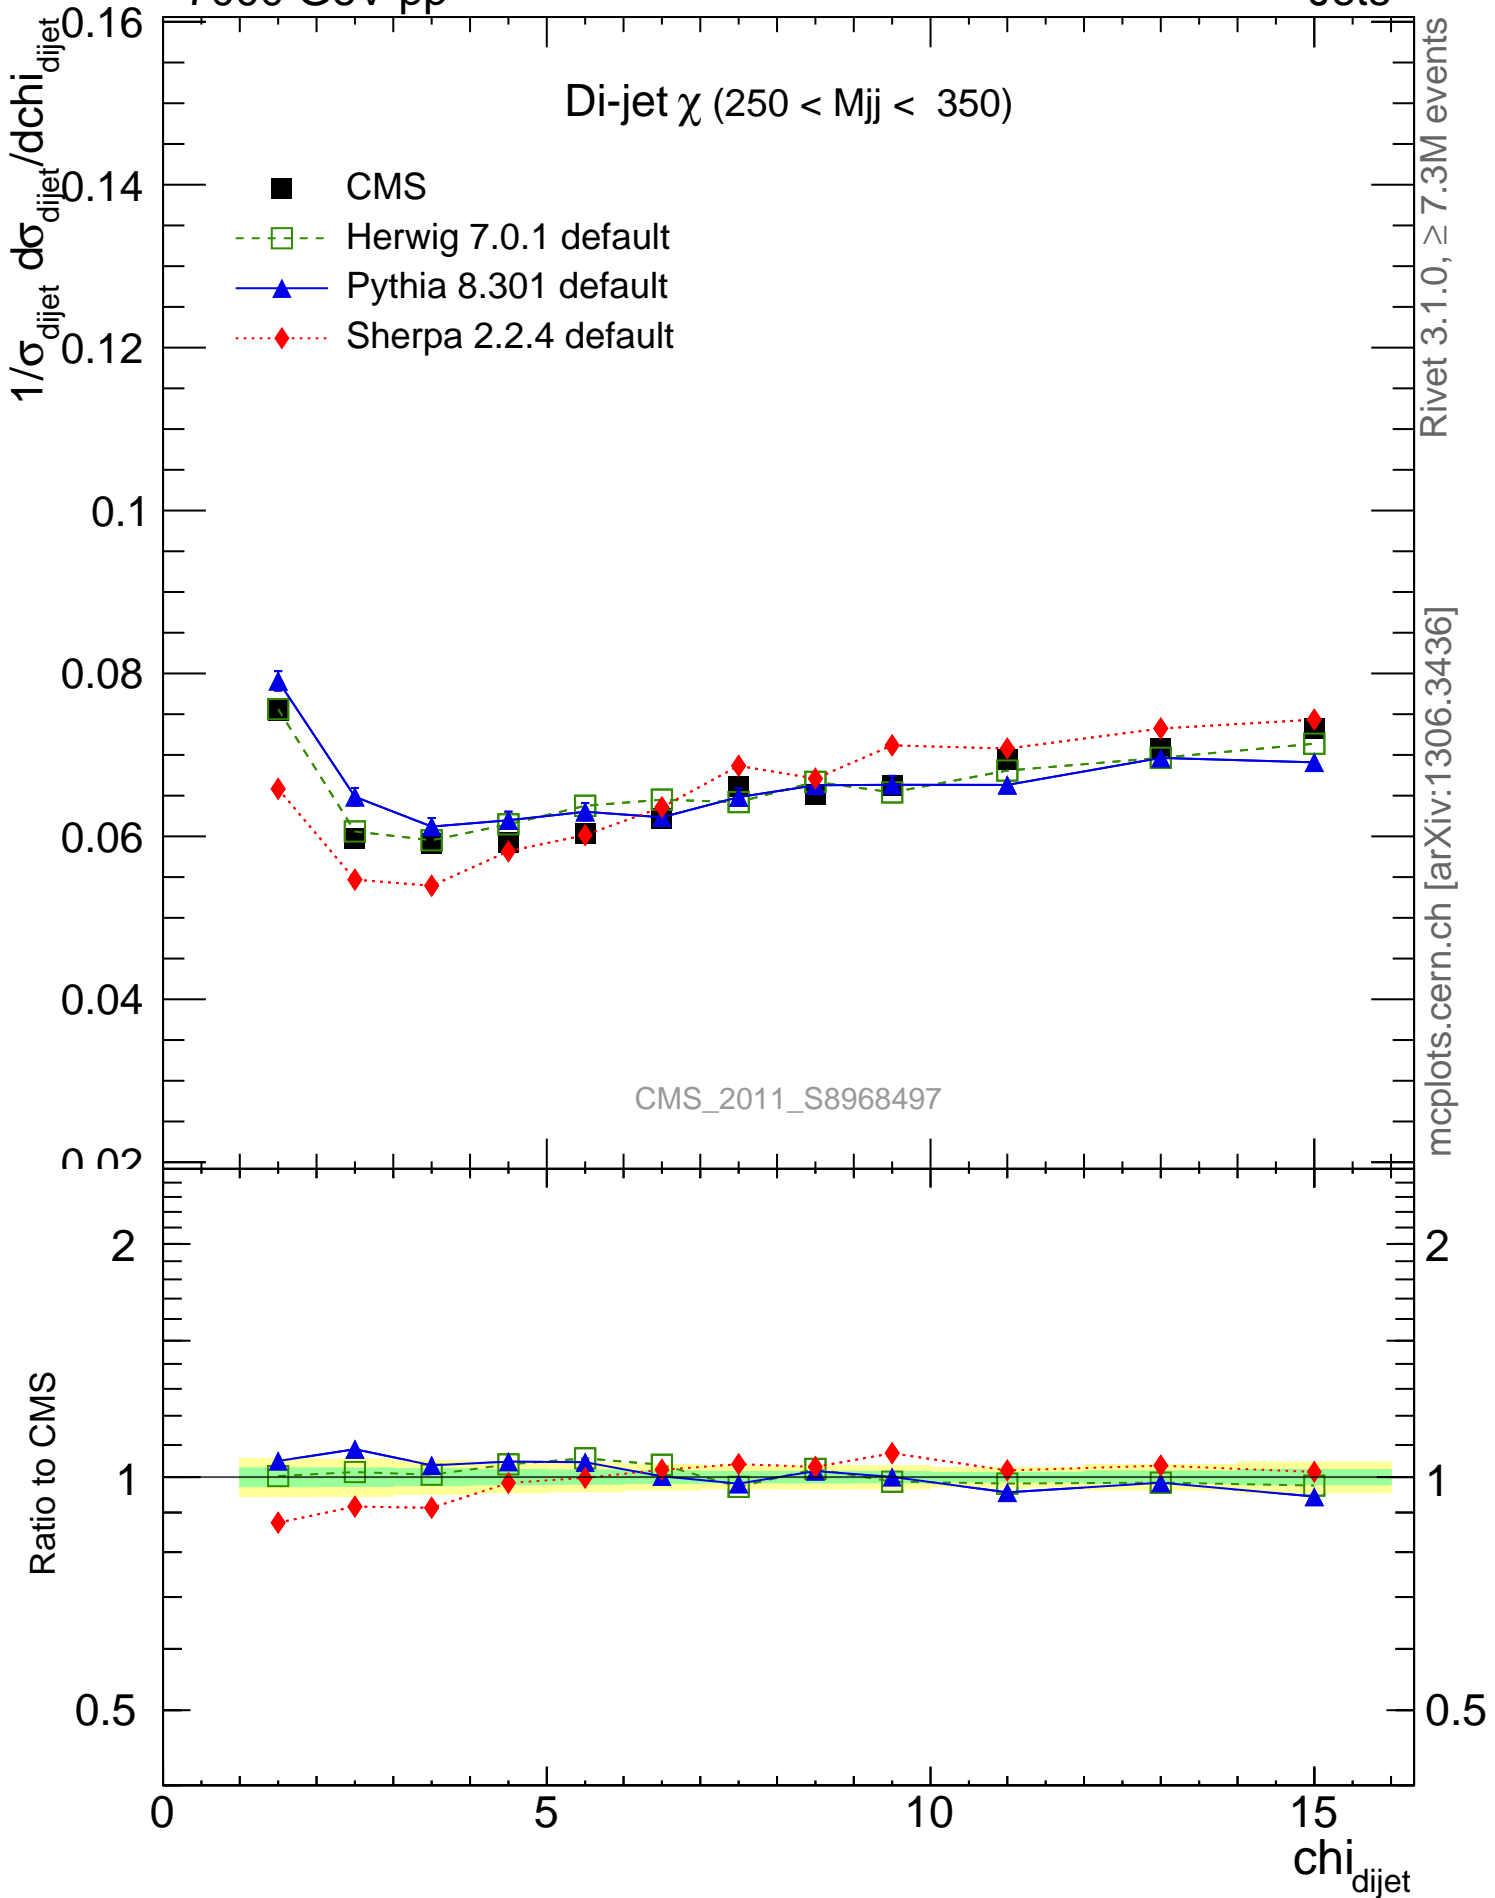

Di-jet χ ($250 < M_{ij} < 350$)

- CMS
- - □ Herwig 7.0.1 default
- - ▲ Pythia 8.301 default
- - ◆ Sherpa 2.2.4 default

Rivet 3.1.0, $\geq 7.3M$ events

mcplots.cern.ch [arXiv:1306.3436]

CMS_2011_S8968497

2

1

0.5

 χ_{dijet}