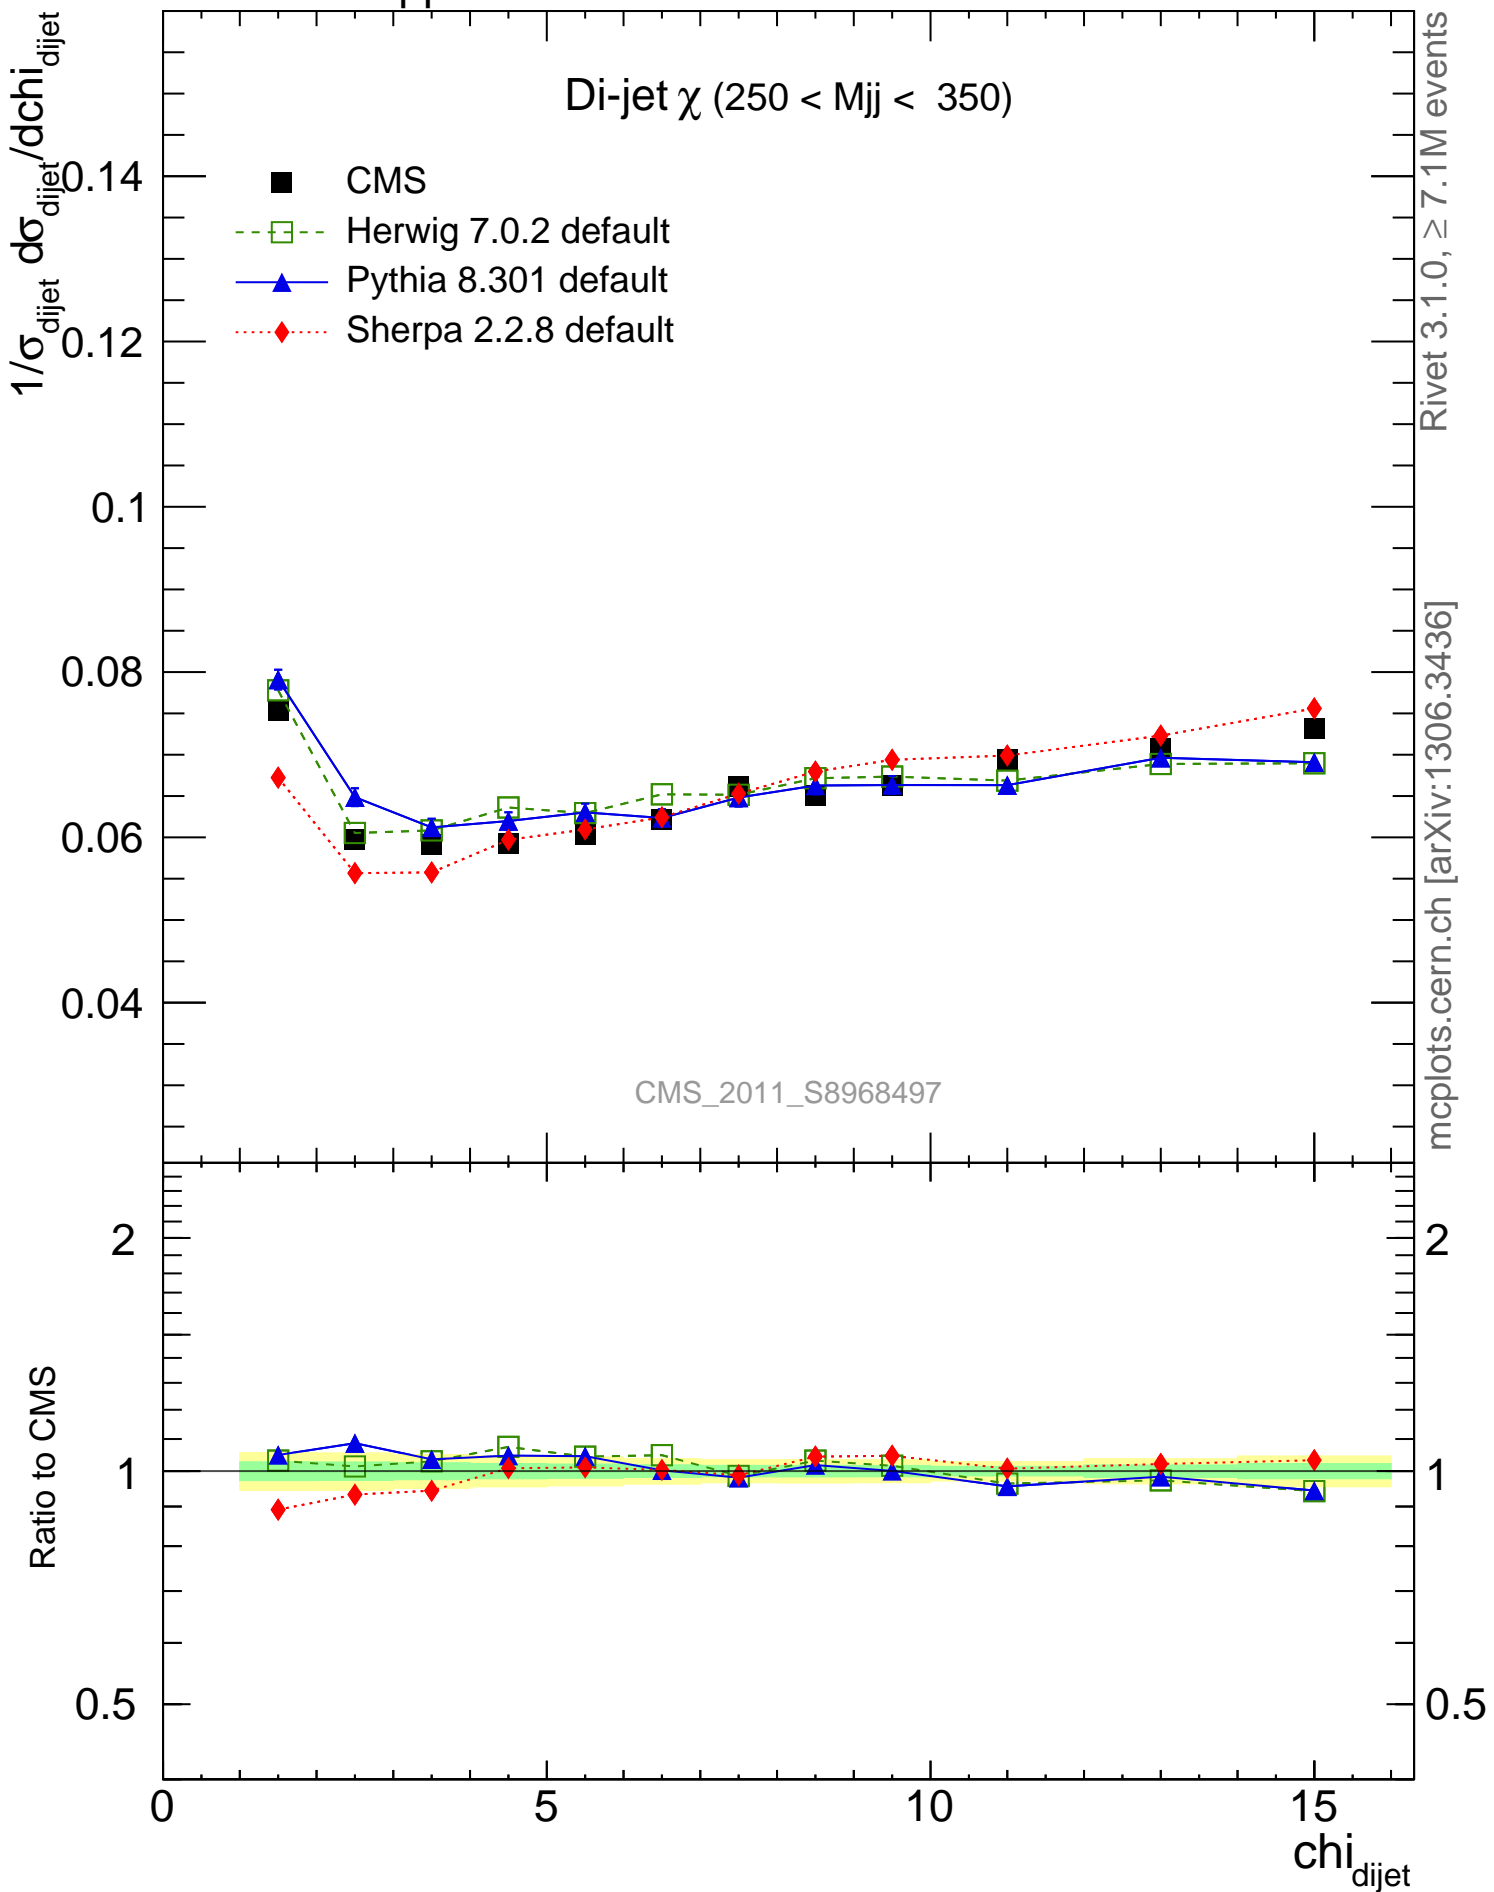

Di-jet χ ($250 < M_{ij} < 350$)

- CMS
- - □ Herwig 7.0.2 default
- - ▲ Pythia 8.301 default
- - ◆ Sherpa 2.2.8 default

Rivet 3.1.0, $\geq 7.1\text{M}$ events

mcplots.cern.ch [arXiv:1306.3436]

CMS_2011_S8968497

2

1

0.5

 χ_{dijet}