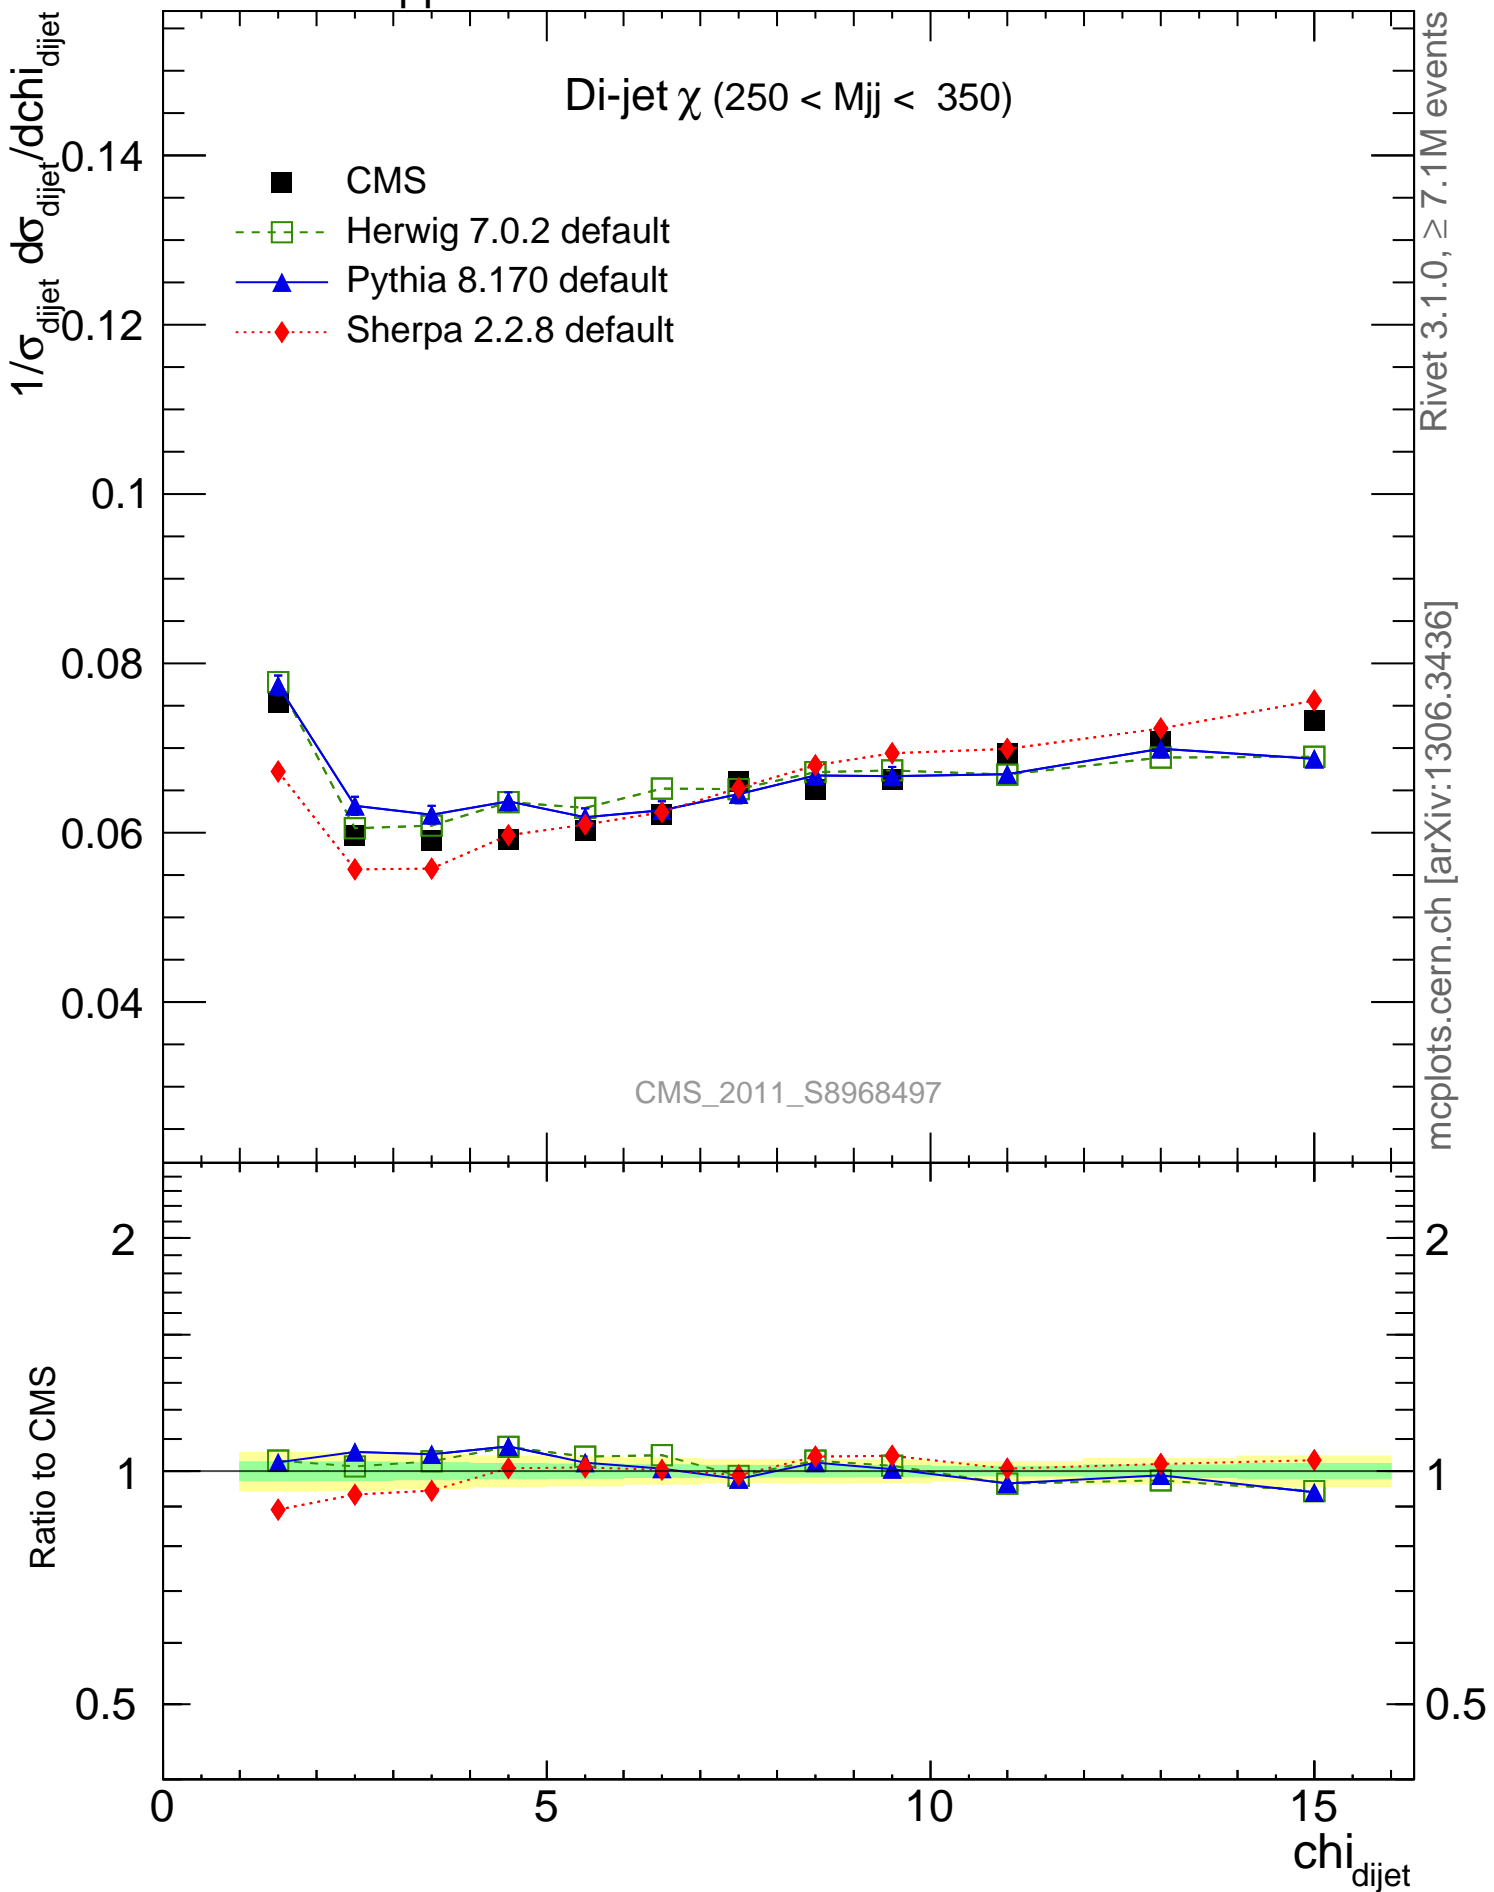

Di-jet χ ($250 < M_{ij} < 350$)

- CMS
- - □ Herwig 7.0.2 default
- - ▲ Pythia 8.170 default
- - ◆ Sherpa 2.2.8 default

CMS_2011_S8968497

Rivet 3.1.0, $\geq 7.1\text{M}$ events

mcplots.cern.ch [arXiv:1306.3436]