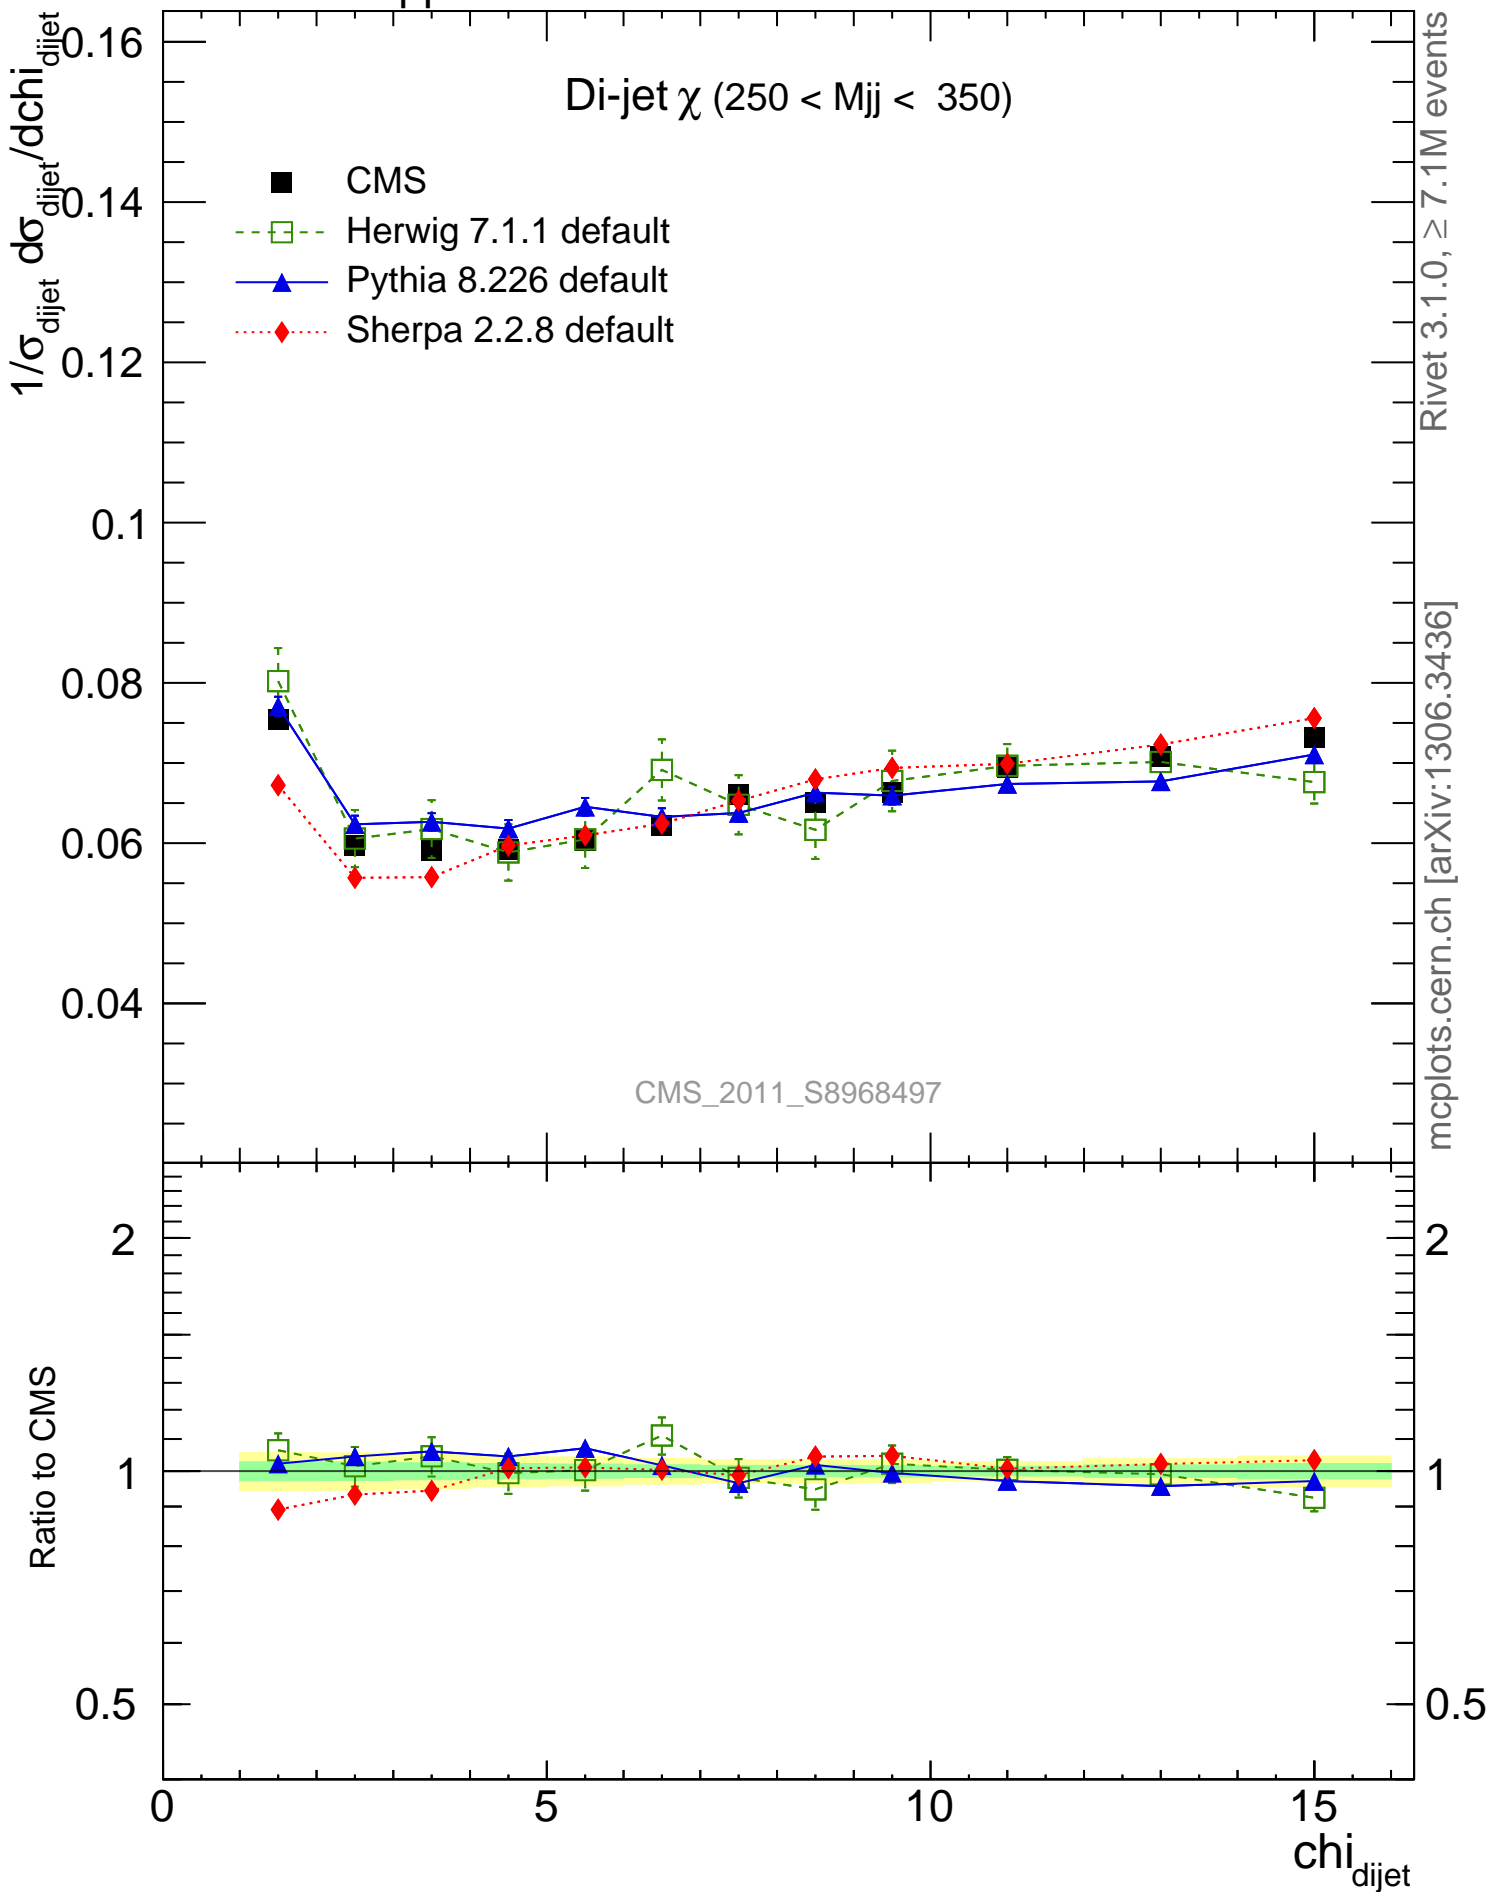

Di-jet χ ($250 < M_{ij} < 350$)

- CMS
- - □ Herwig 7.1.1 default
- - ▲ Pythia 8.226 default
- - ◆ Sherpa 2.2.8 default

CMS_2011_S8968497

Rivet 3.1.0, $\geq 7.1\text{M}$ events

mcplots.cern.ch [arXiv:1306.3436]