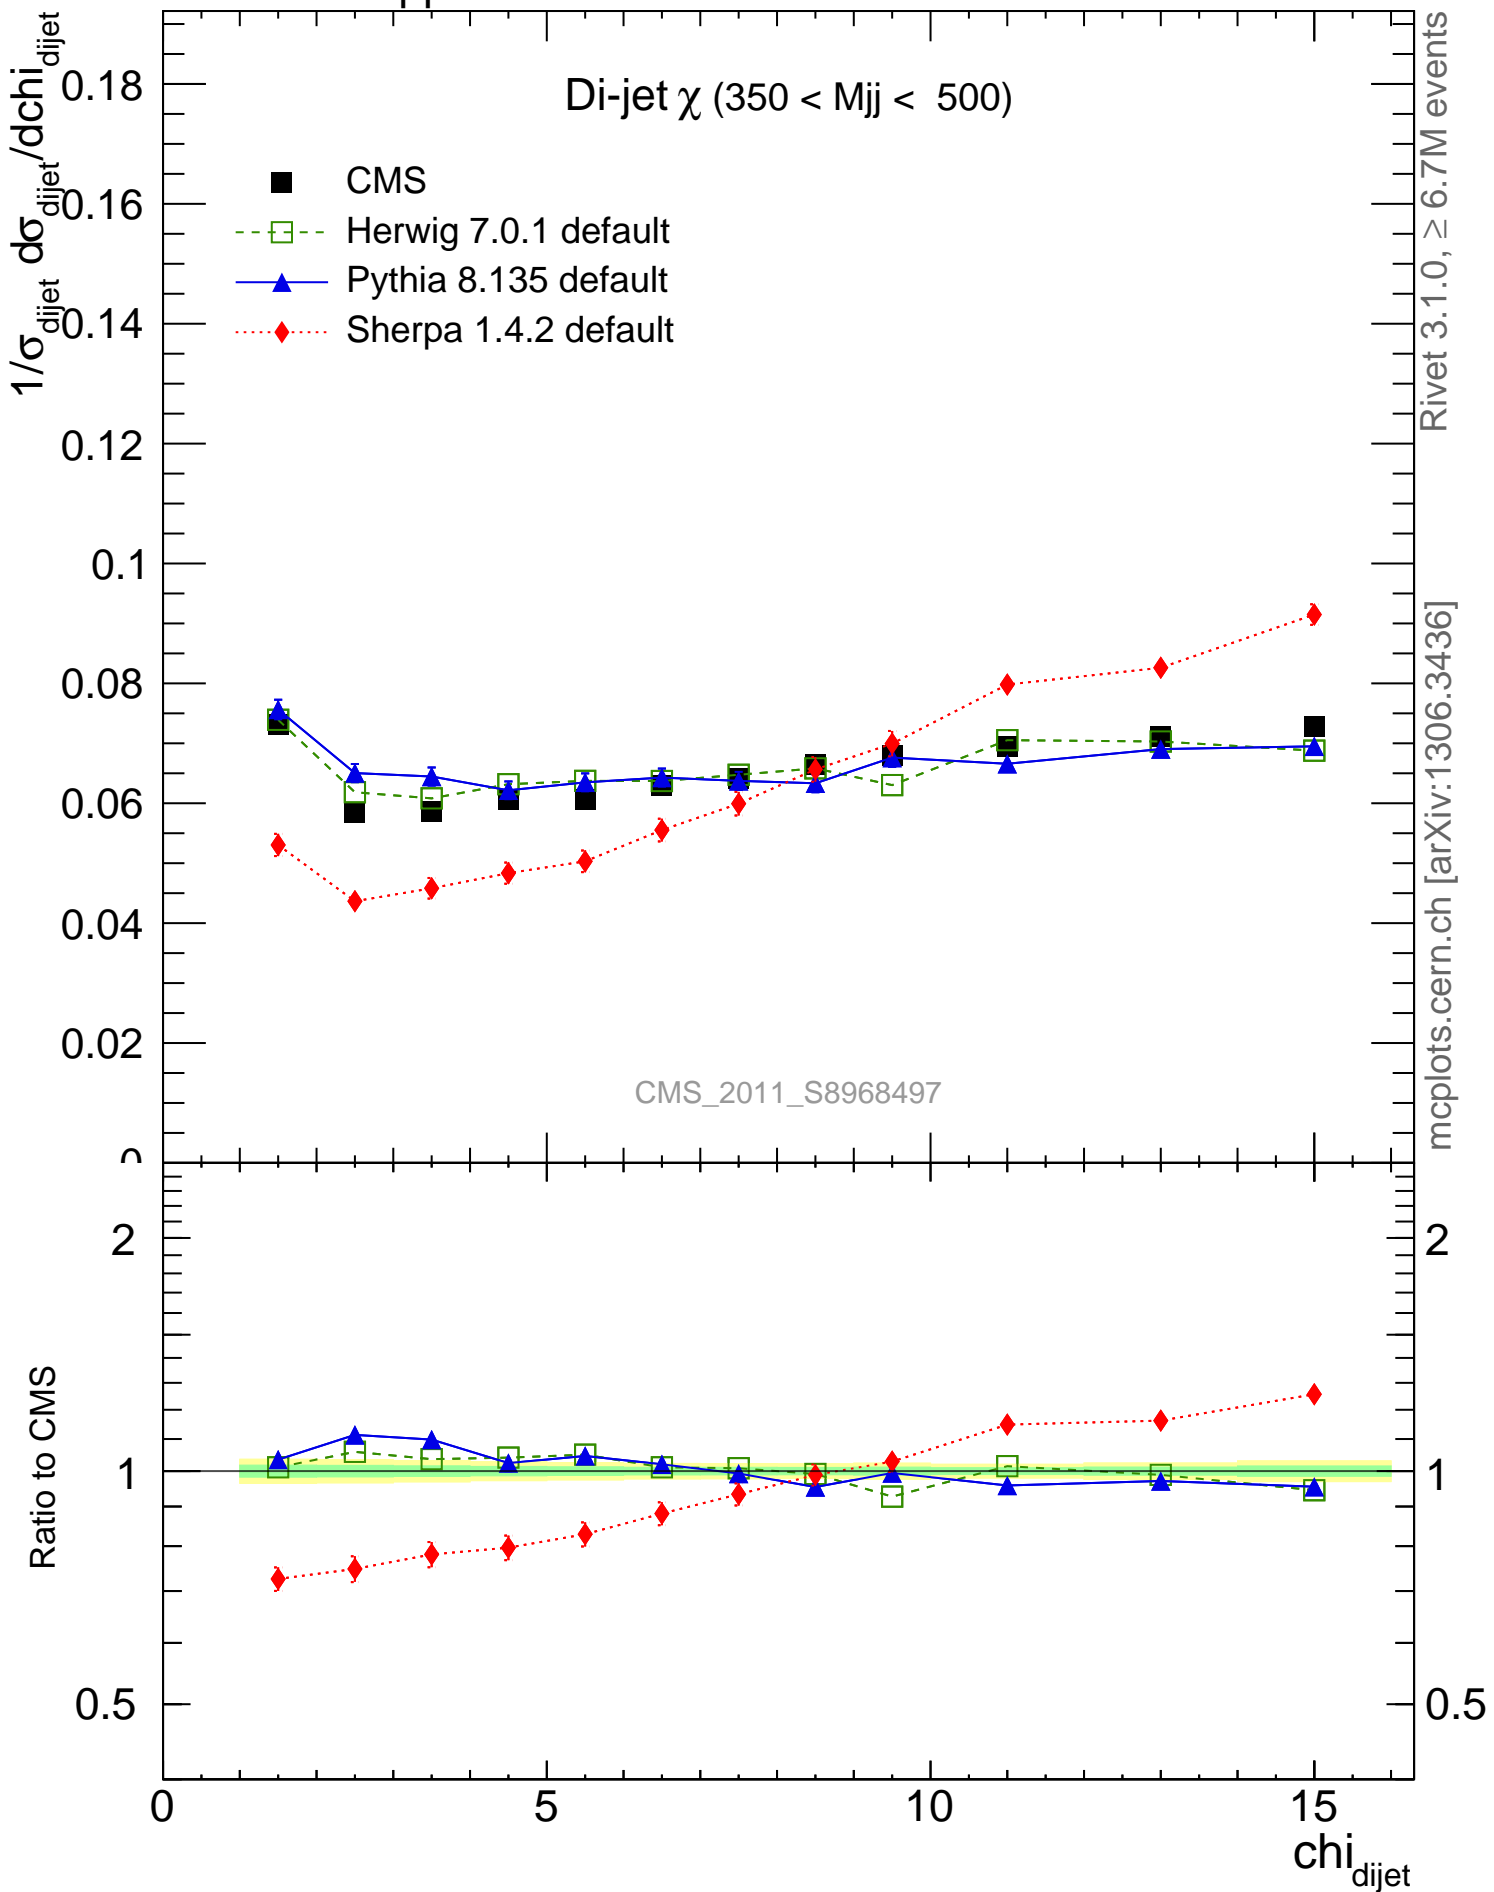

Di-jet χ ($350 < M_{ij} < 500$)

- CMS
- - □ Herwig 7.0.1 default
- - ▲ Pythia 8.135 default
- - ◆ Sherpa 1.4.2 default

CMS_2011_S8968497

Ratio to CMS

 χ_{dijet}