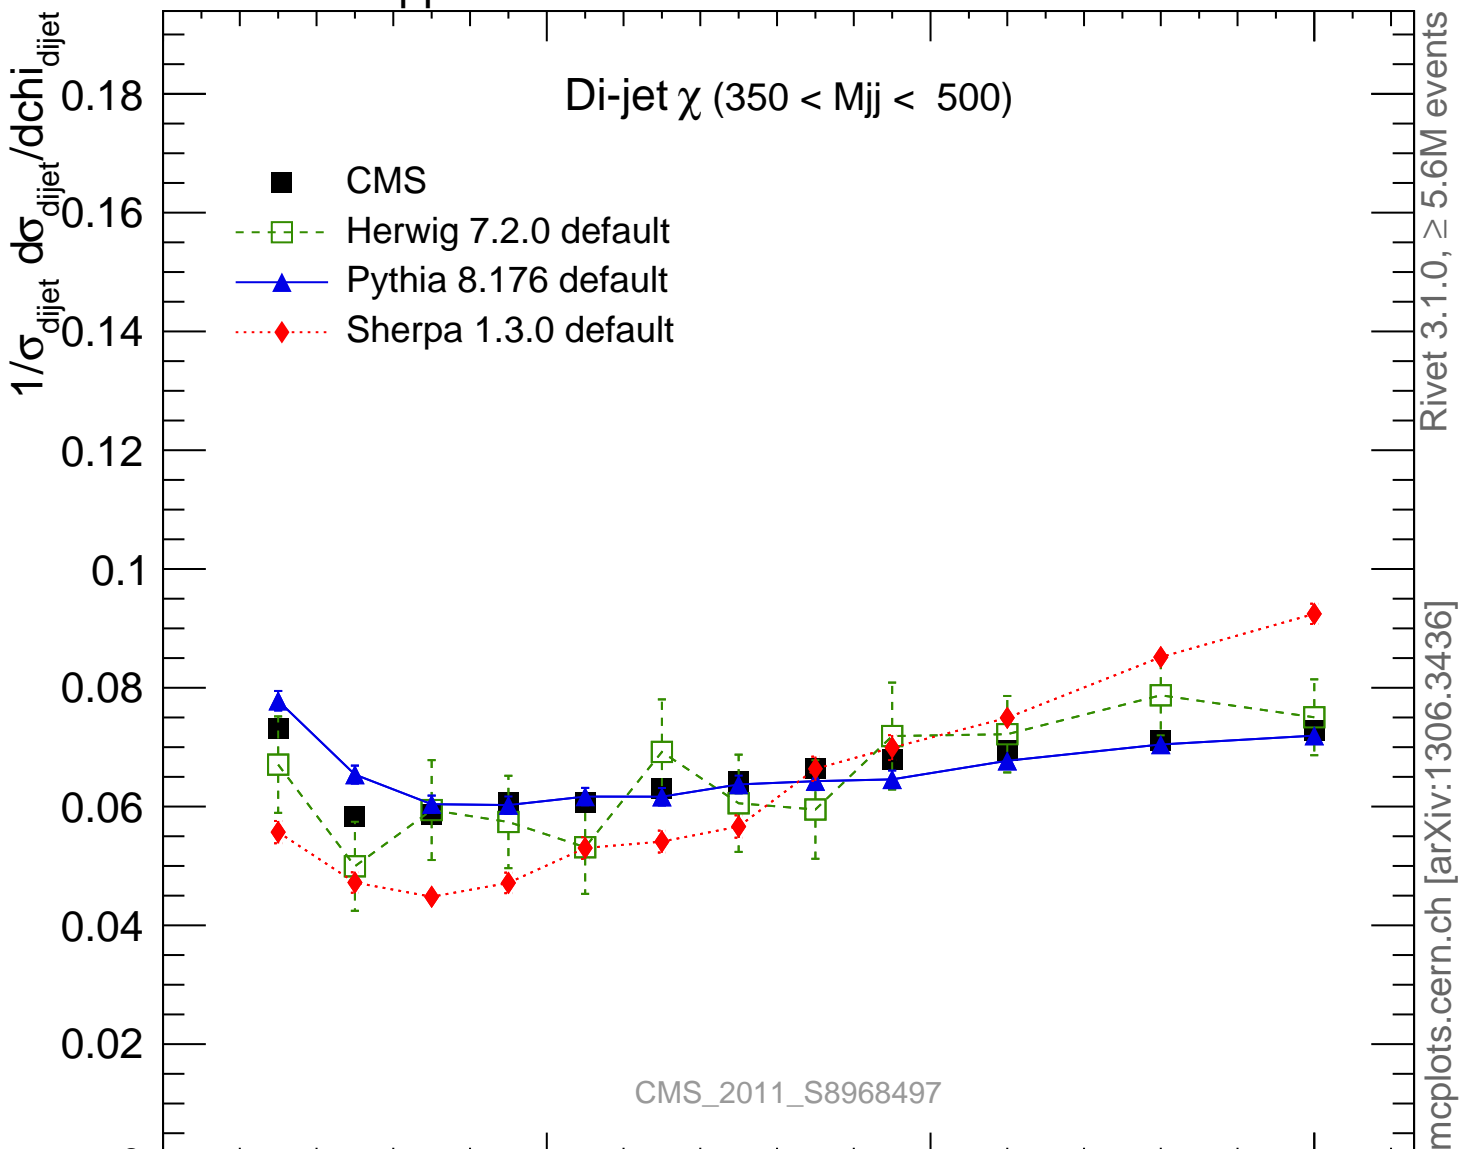

Di-jet χ ($350 < M_{ij} < 500$)

- CMS
- - □ Herwig 7.2.0 default
- - ▲ Pythia 8.176 default
- - ◆ Sherpa 1.3.0 default

Rivet 3.1.0, $\geq 5.6\text{M}$ events

mcplots.cern.ch [arXiv:1306.3436]