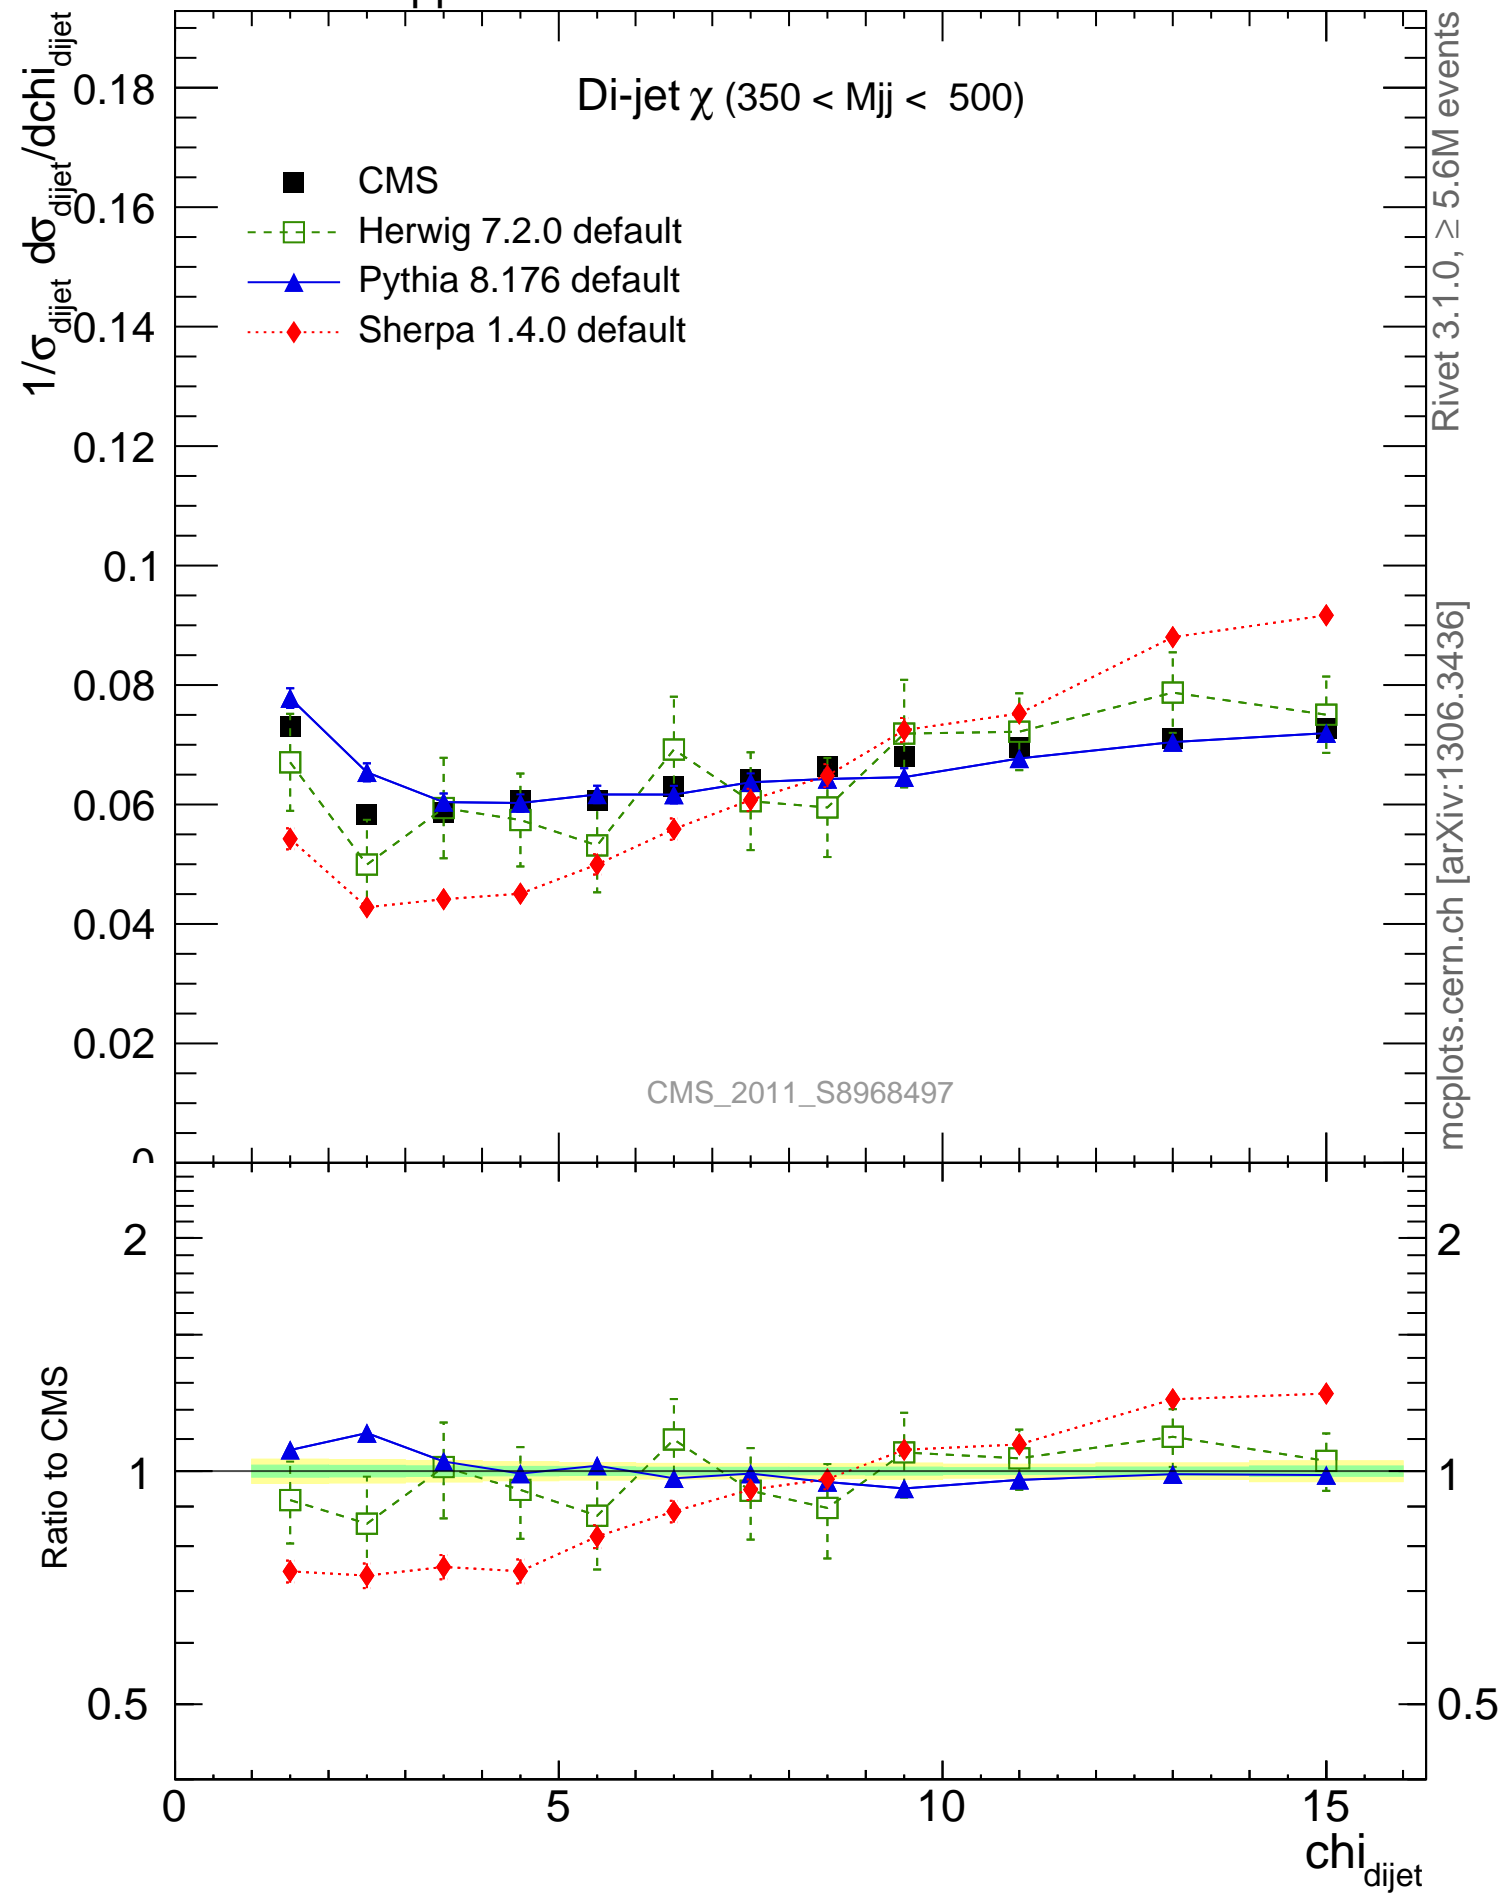

Di-jet χ ($350 < M_{ij} < 500$)

- CMS
- - □ Herwig 7.2.0 default
- - ▲ Pythia 8.176 default
- - ◆ Sherpa 1.4.0 default

CMS_2011_S8968497

Ratio to CMS

 χ_{dijet}