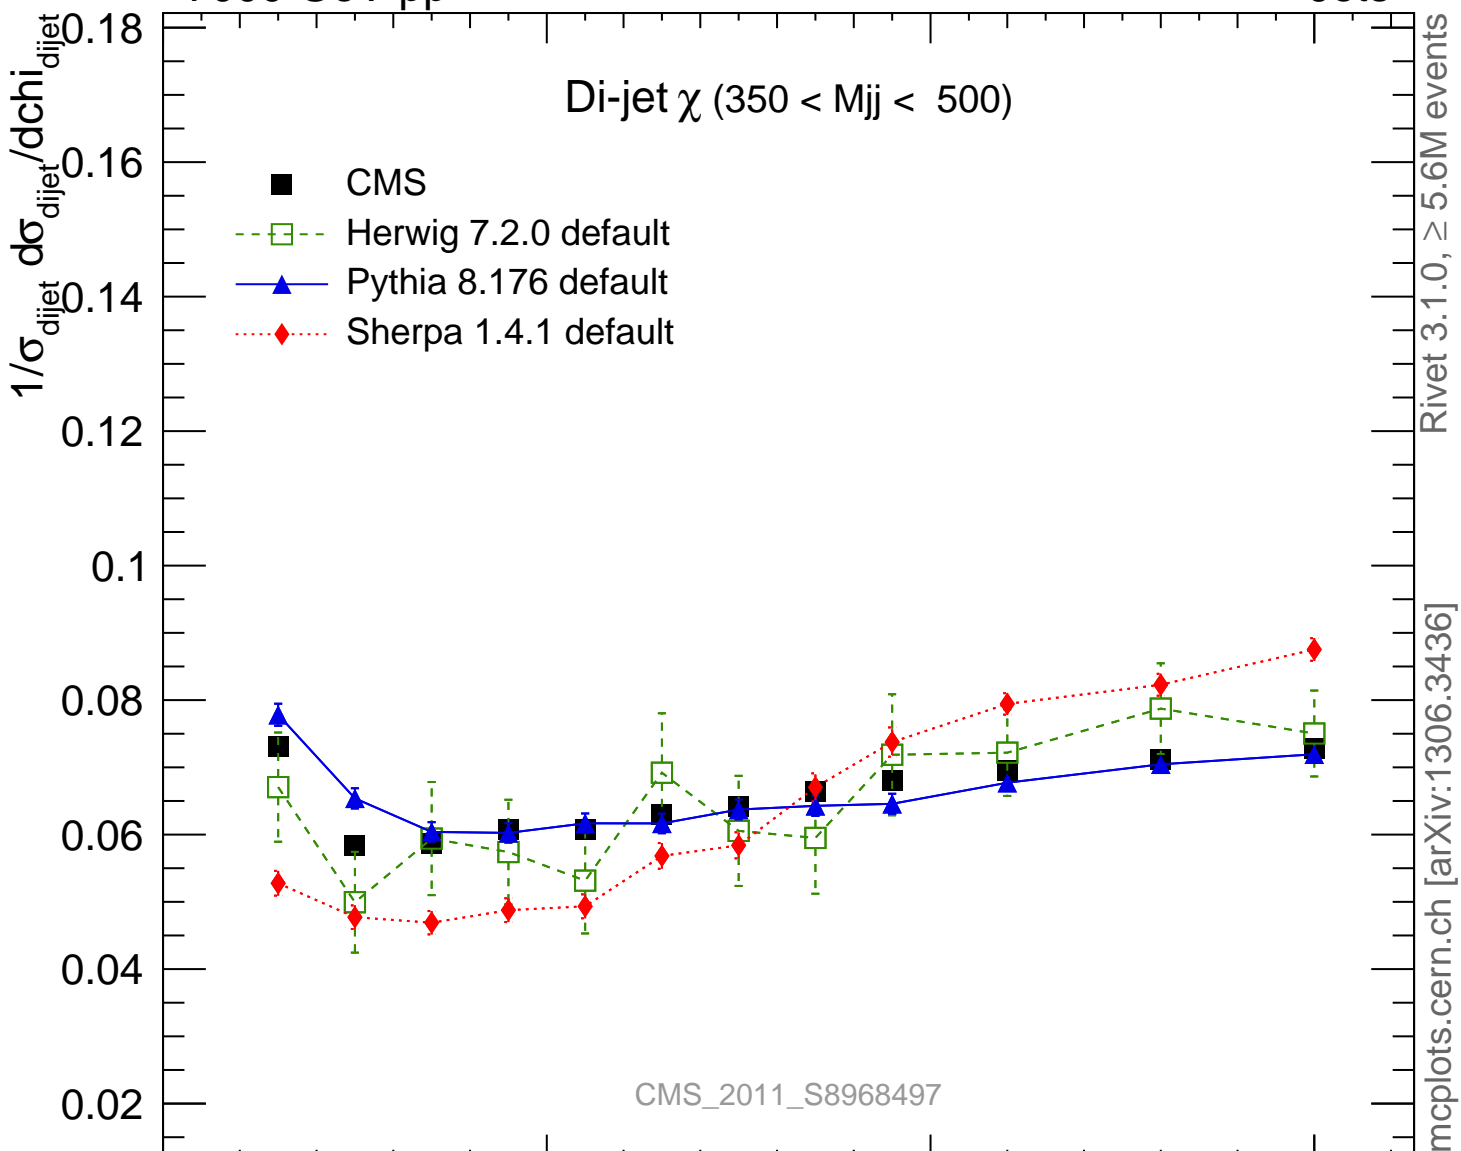

Di-jet  $\chi$  ( $350 < M_{ij} < 500$ )

- CMS
- - □ Herwig 7.2.0 default
- - ▲ Pythia 8.176 default
- - ◆ Sherpa 1.4.1 default

Rivet 3.1.0,  $\geq 5.6\text{M}$  events  
mcplots.cern.ch [arXiv:1306.3436]