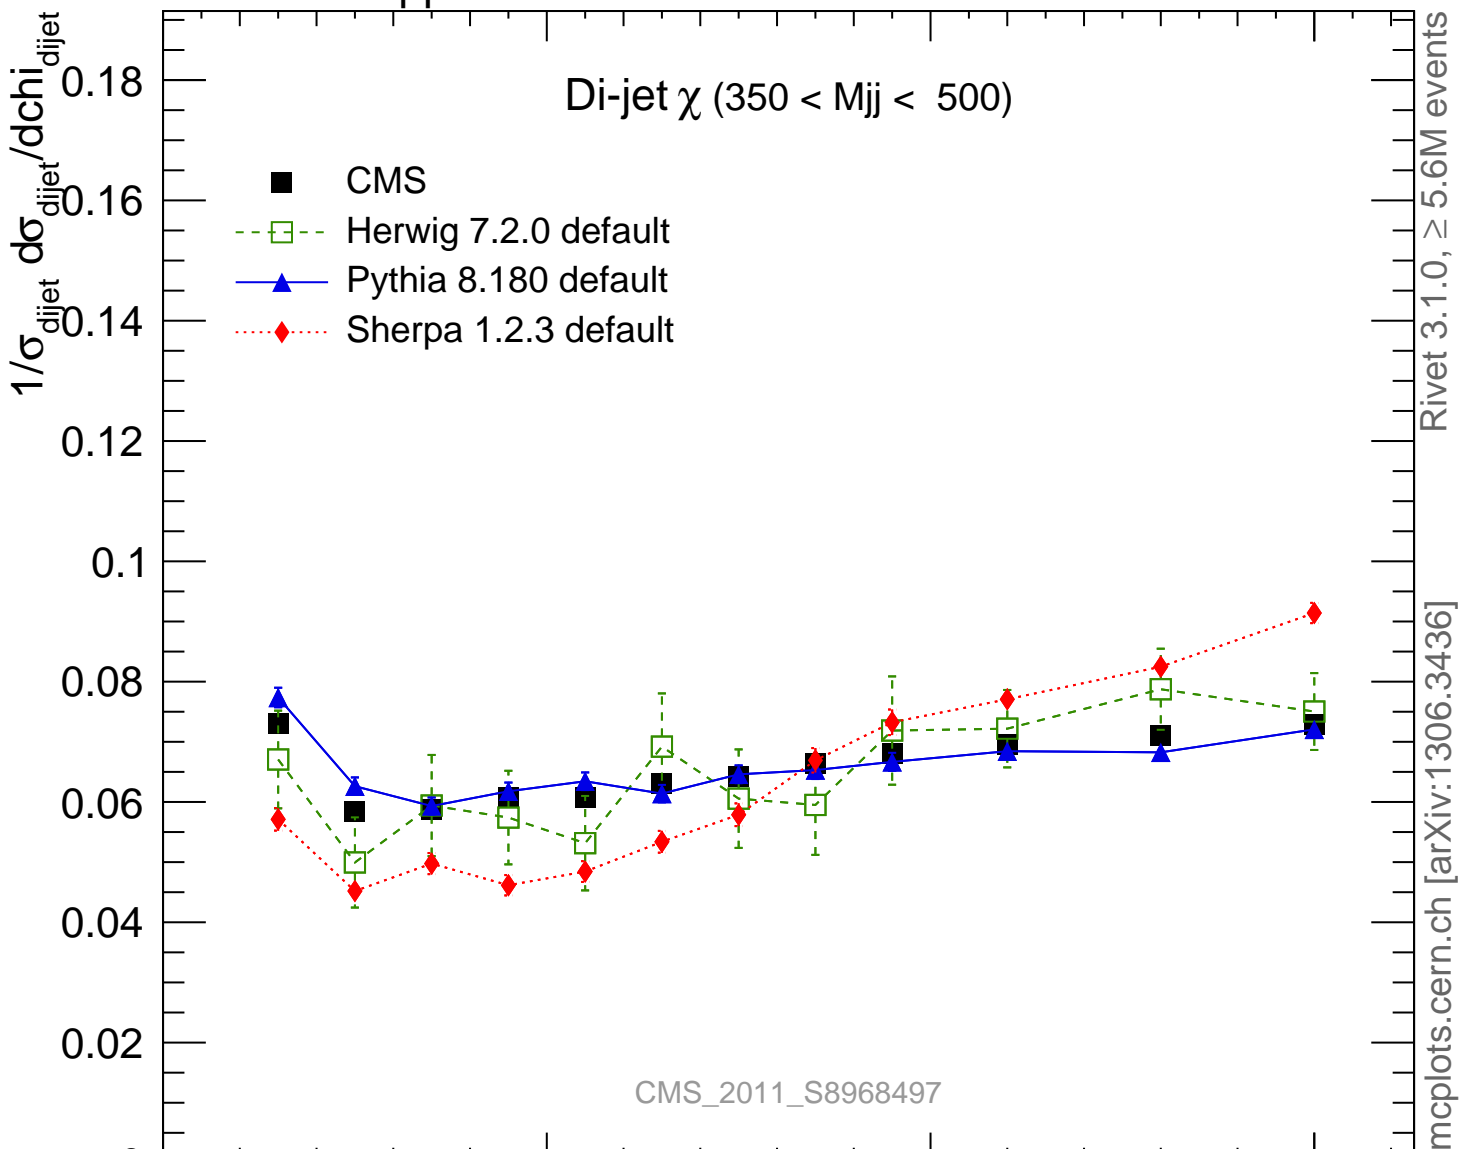

Di-jet χ ($350 < M_{ij} < 500$)

- CMS
- - □ Herwig 7.2.0 default
- - ▲ Pythia 8.180 default
- - ◆ Sherpa 1.2.3 default

Rivet 3.1.0, $\geq 5.6\text{M}$ events

mcplots.cern.ch [arXiv:1306.3436]