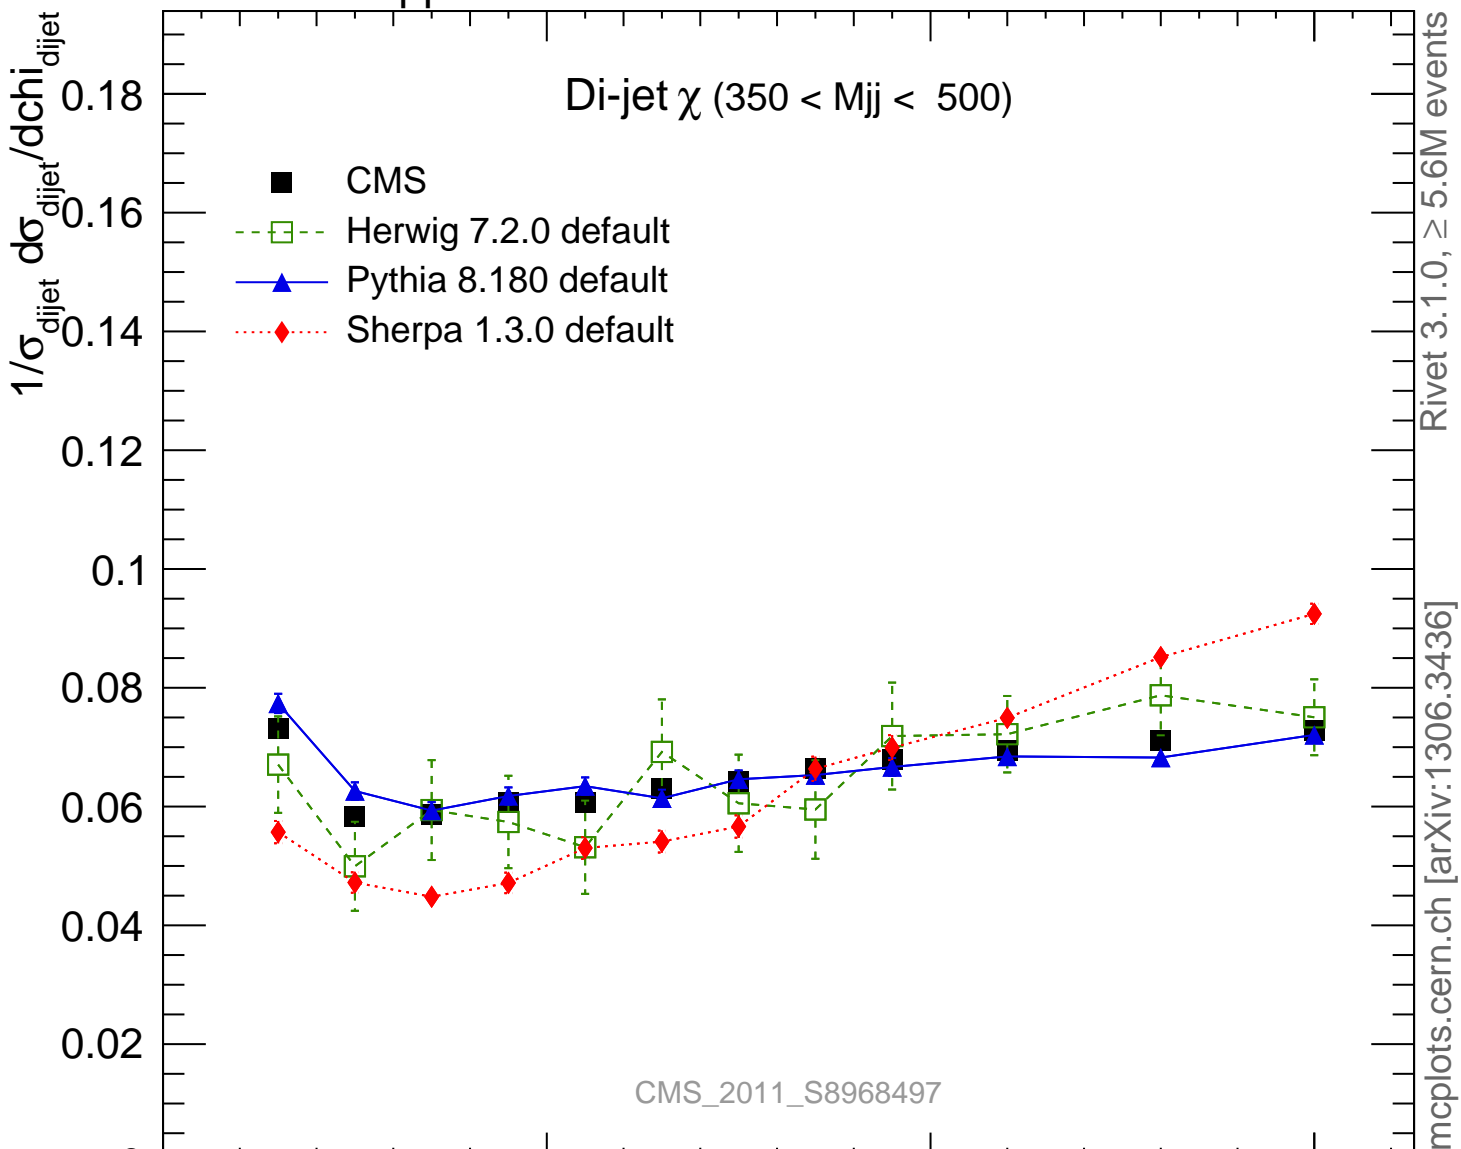

Di-jet χ ($350 < M_{ij} < 500$)

- CMS
- - □ Herwig 7.2.0 default
- - ▲ Pythia 8.180 default
- - ◆ Sherpa 1.3.0 default

Rivet 3.1.0, $\geq 5.6\text{M}$ events

mcplots.cern.ch [arXiv:1306.3436]