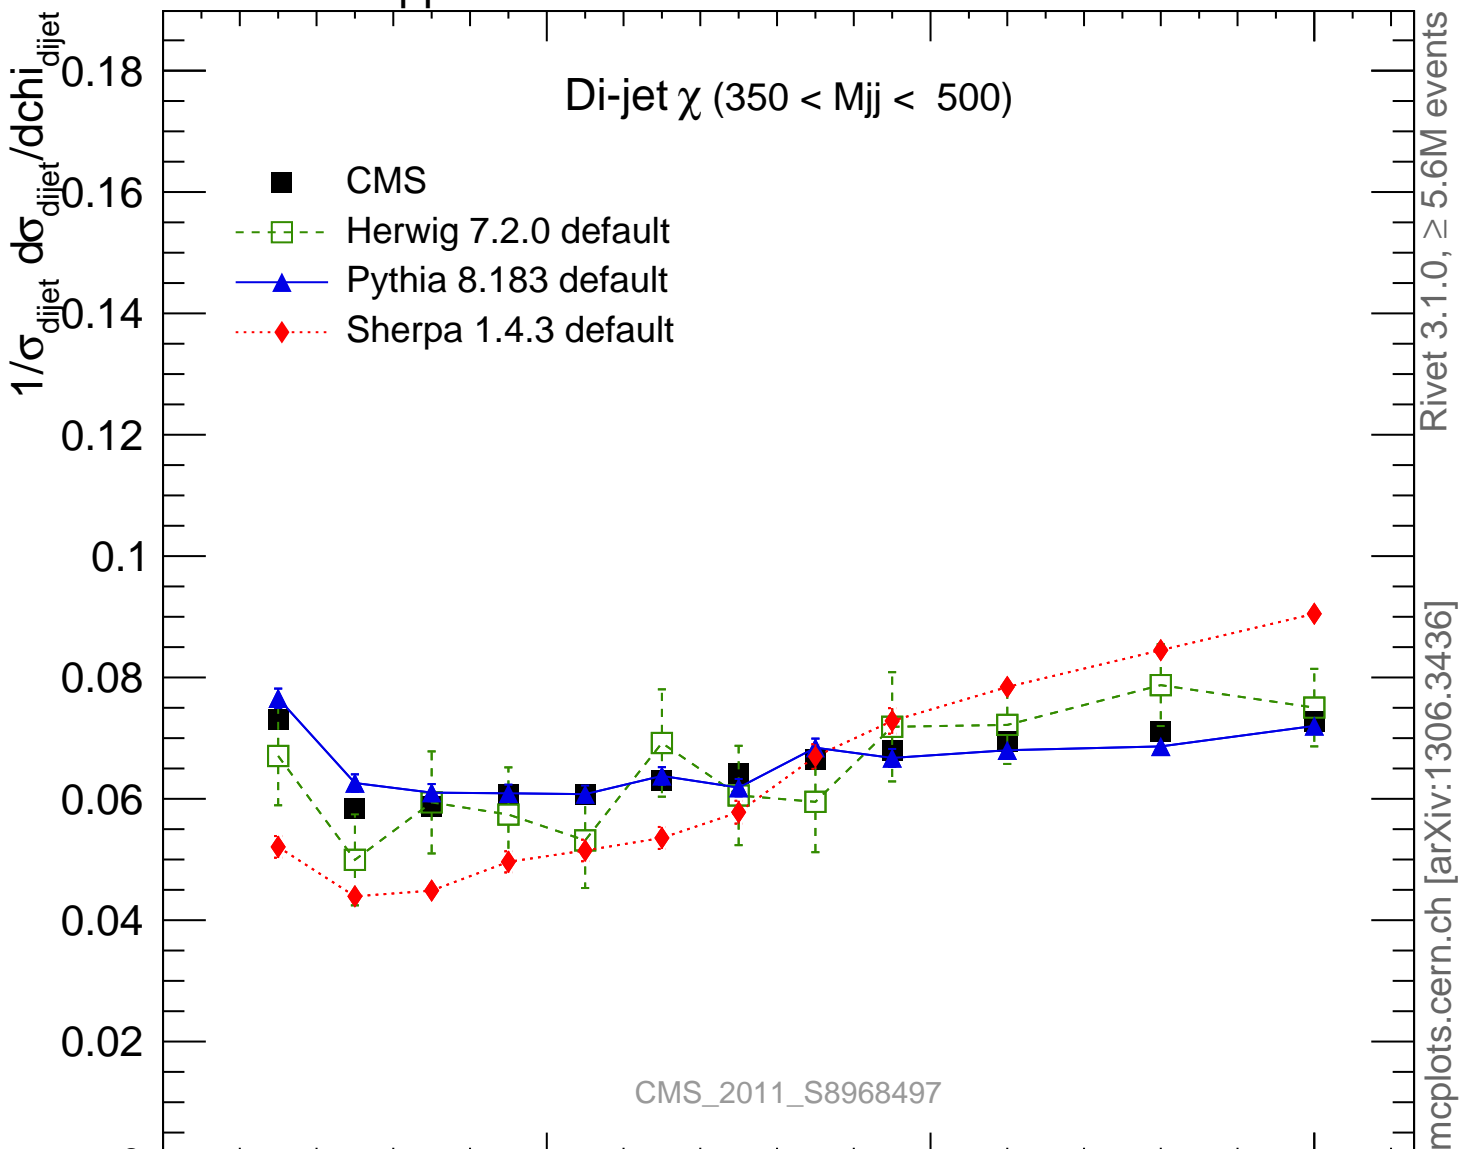

Di-jet χ ($350 < M_{ij} < 500$)

- CMS
- - □ Herwig 7.2.0 default
- - ▲ Pythia 8.183 default
- - ◆ Sherpa 1.4.3 default

Rivet 3.1.0, $\geq 5.6\text{M}$ events

mcplots.cern.ch [arXiv:1306.3436]