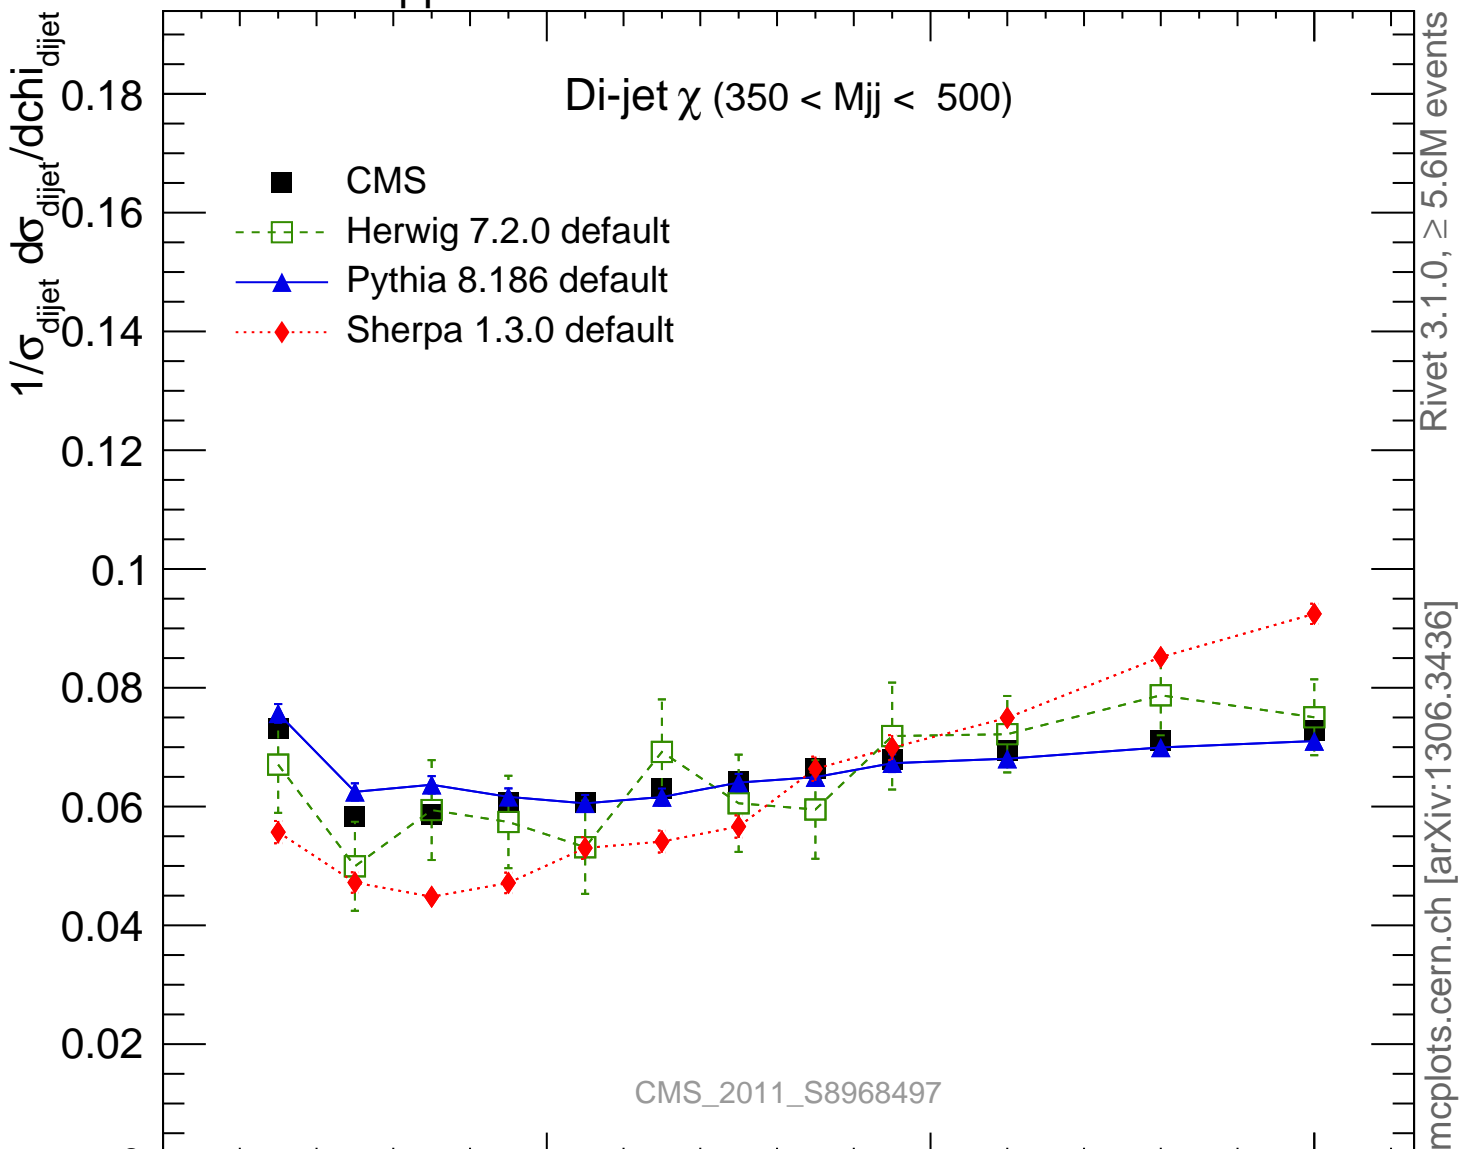

Di-jet χ ($350 < M_{ij} < 500$)

- CMS
- - □ Herwig 7.2.0 default
- - ▲ Pythia 8.186 default
- - ◆ Sherpa 1.3.0 default

Rivet 3.1.0, $\geq 5.6\text{M}$ events

mcplots.cern.ch [arXiv:1306.3436]