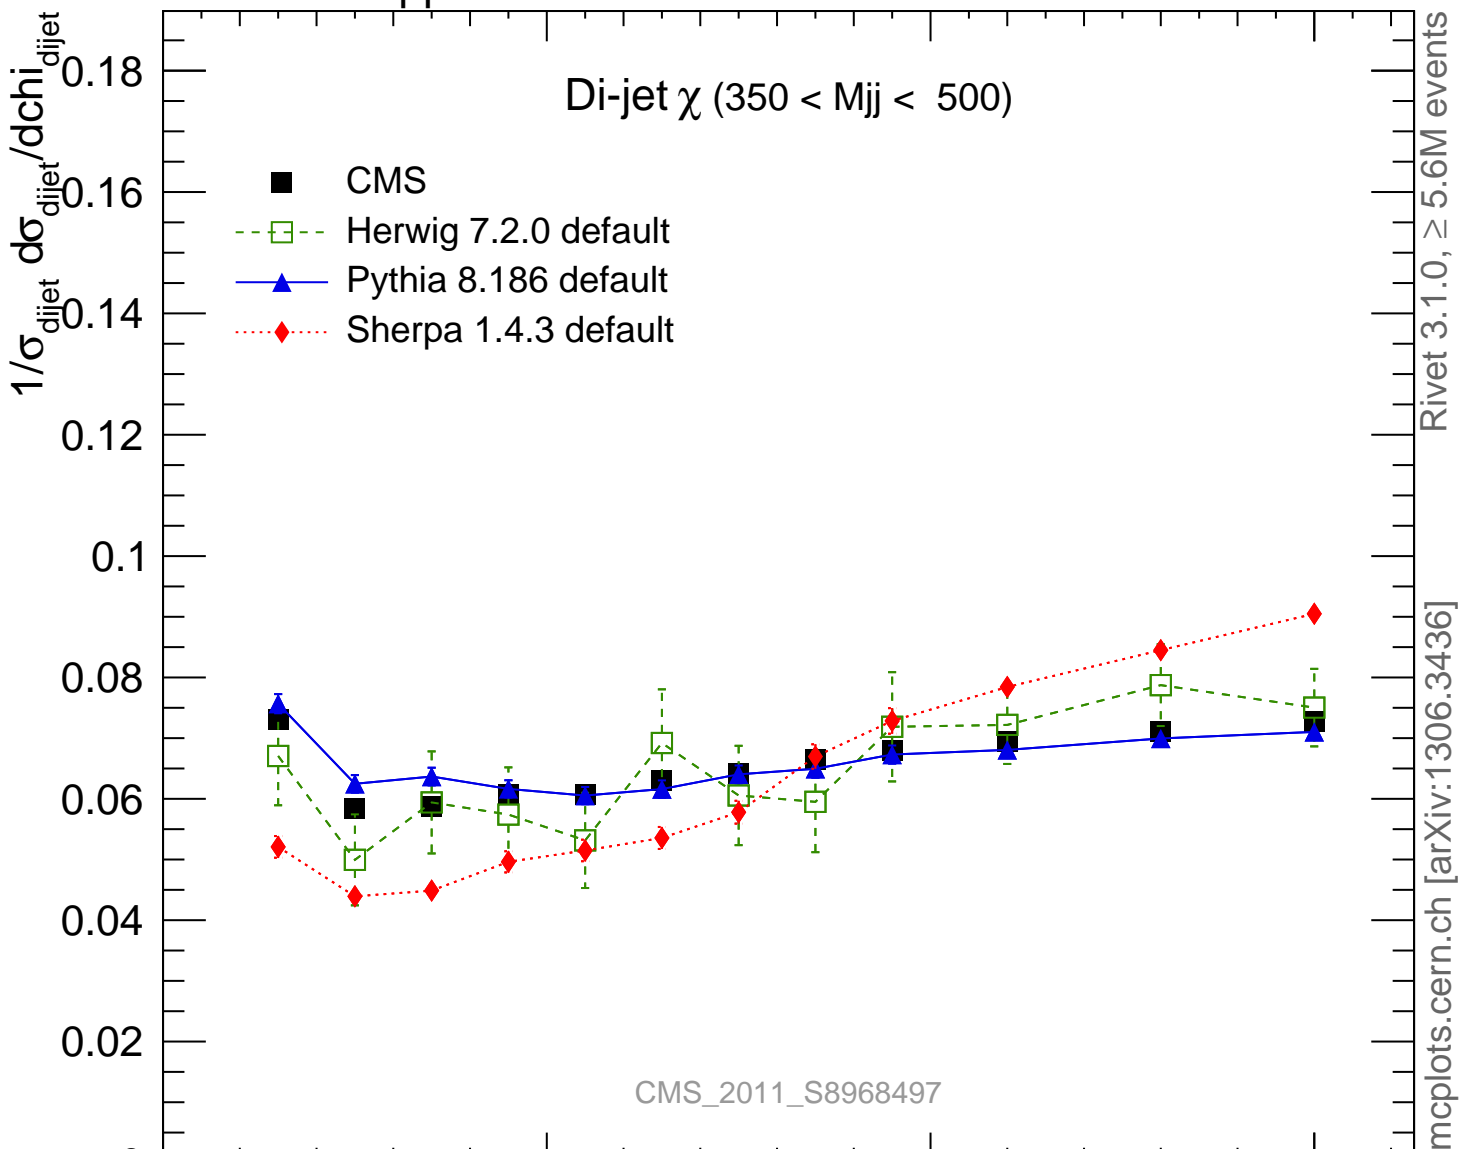

Di-jet χ ($350 < M_{ij} < 500$)

- CMS
- - □ Herwig 7.2.0 default
- - ▲ Pythia 8.186 default
- - ◆ Sherpa 1.4.3 default

Rivet 3.1.0, $\geq 5.6\text{M}$ events

mcplots.cern.ch [arXiv:1306.3436]