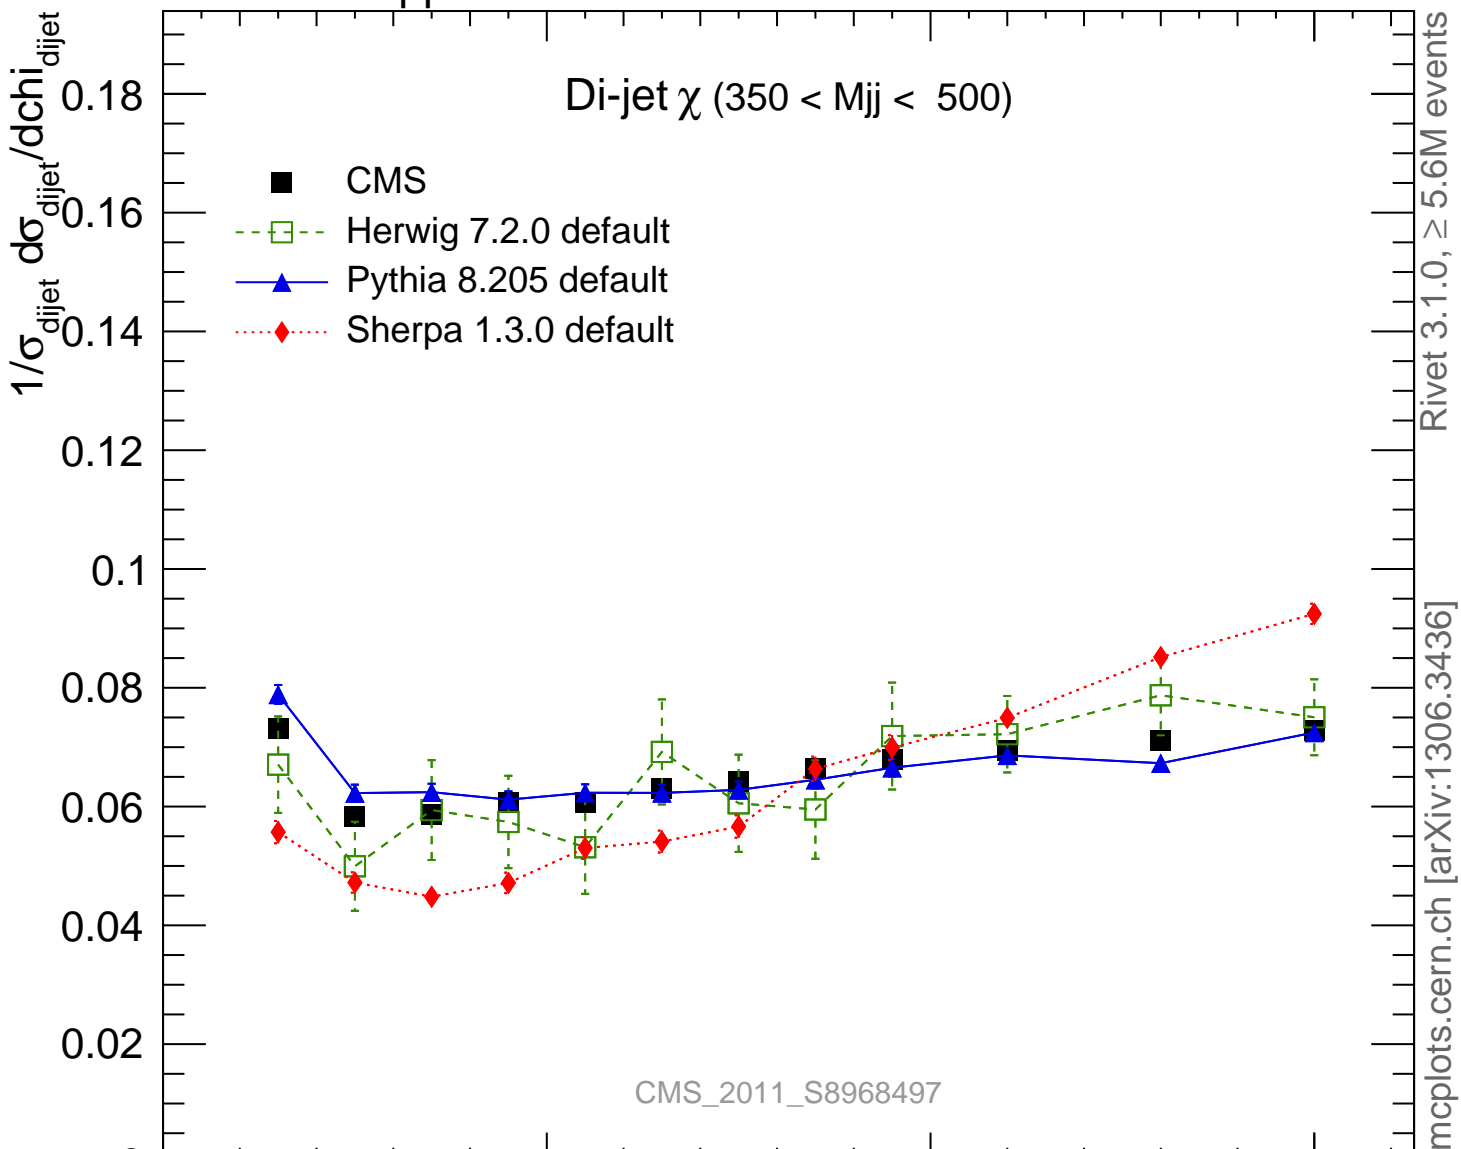

Di-jet χ ($350 < M_{ij} < 500$)

- CMS
- - □ Herwig 7.2.0 default
- - ▲ Pythia 8.205 default
- - ◆ Sherpa 1.3.0 default

Rivet 3.1.0, $\geq 5.6\text{M}$ events

mcplots.cern.ch [arXiv:1306.3436]