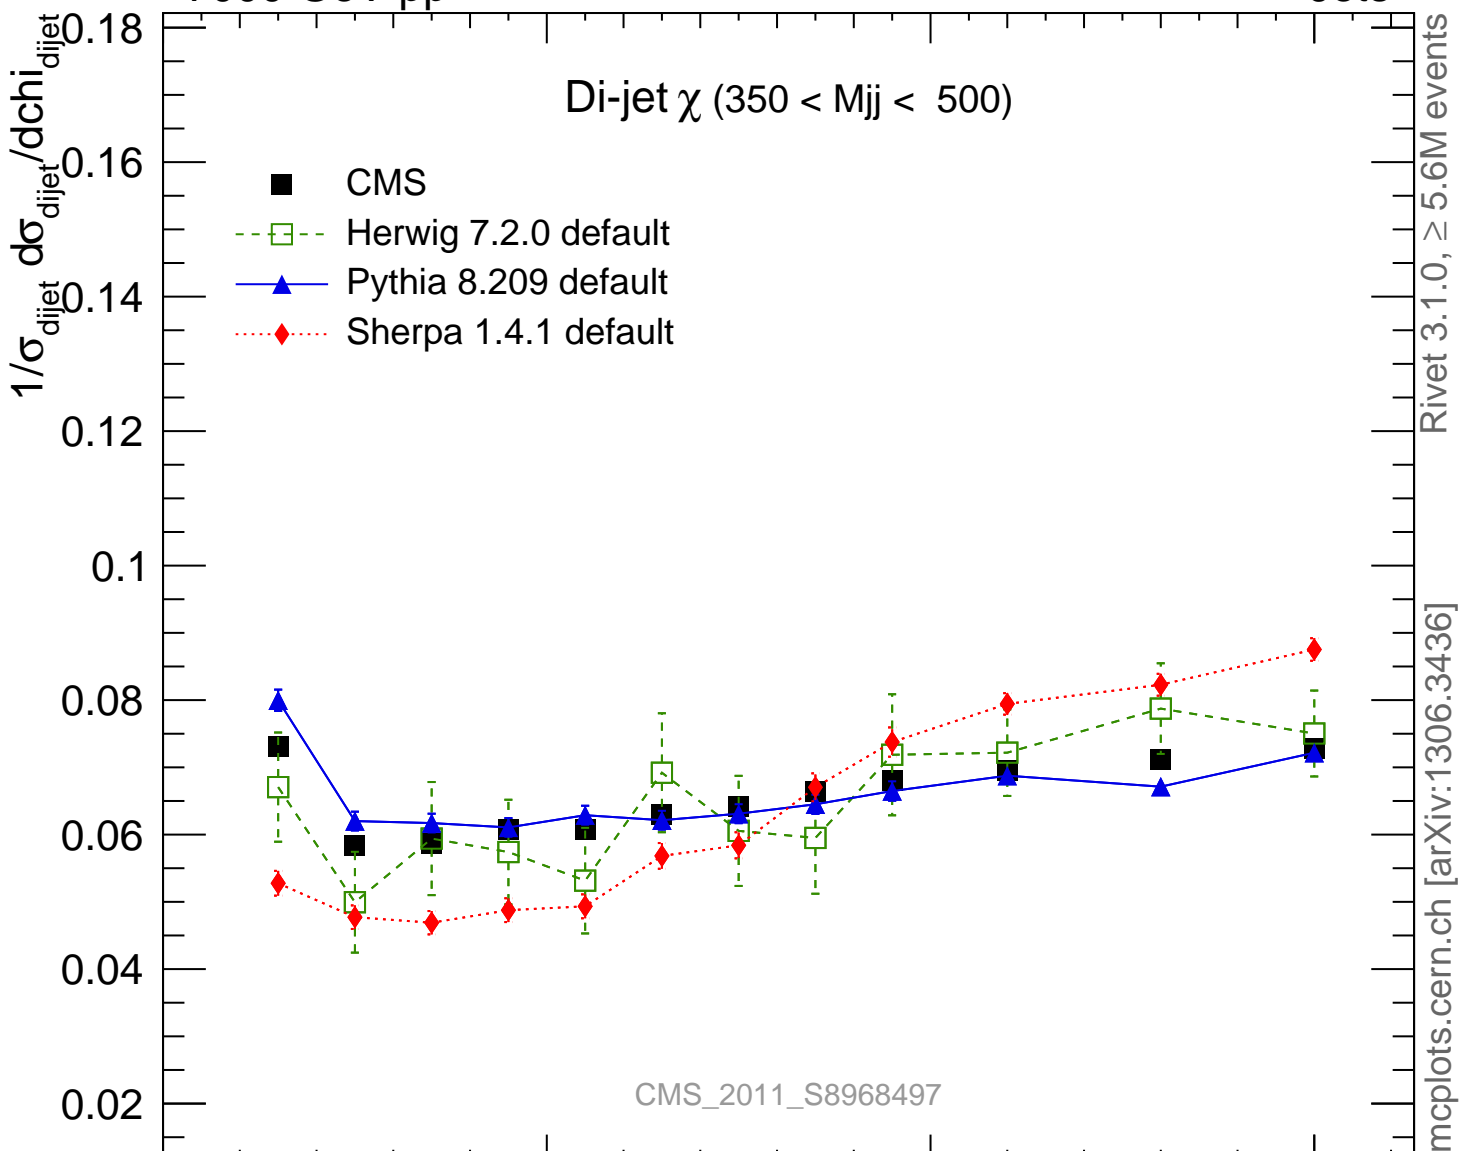

Di-jet χ ($350 < M_{ij} < 500$)

- CMS
- - □ Herwig 7.2.0 default
- - ▲ Pythia 8.209 default
- - ◆ Sherpa 1.4.1 default

Rivet 3.1.0, $\geq 5.6\text{M}$ events

mcplots.cern.ch [arXiv:1306.3436]