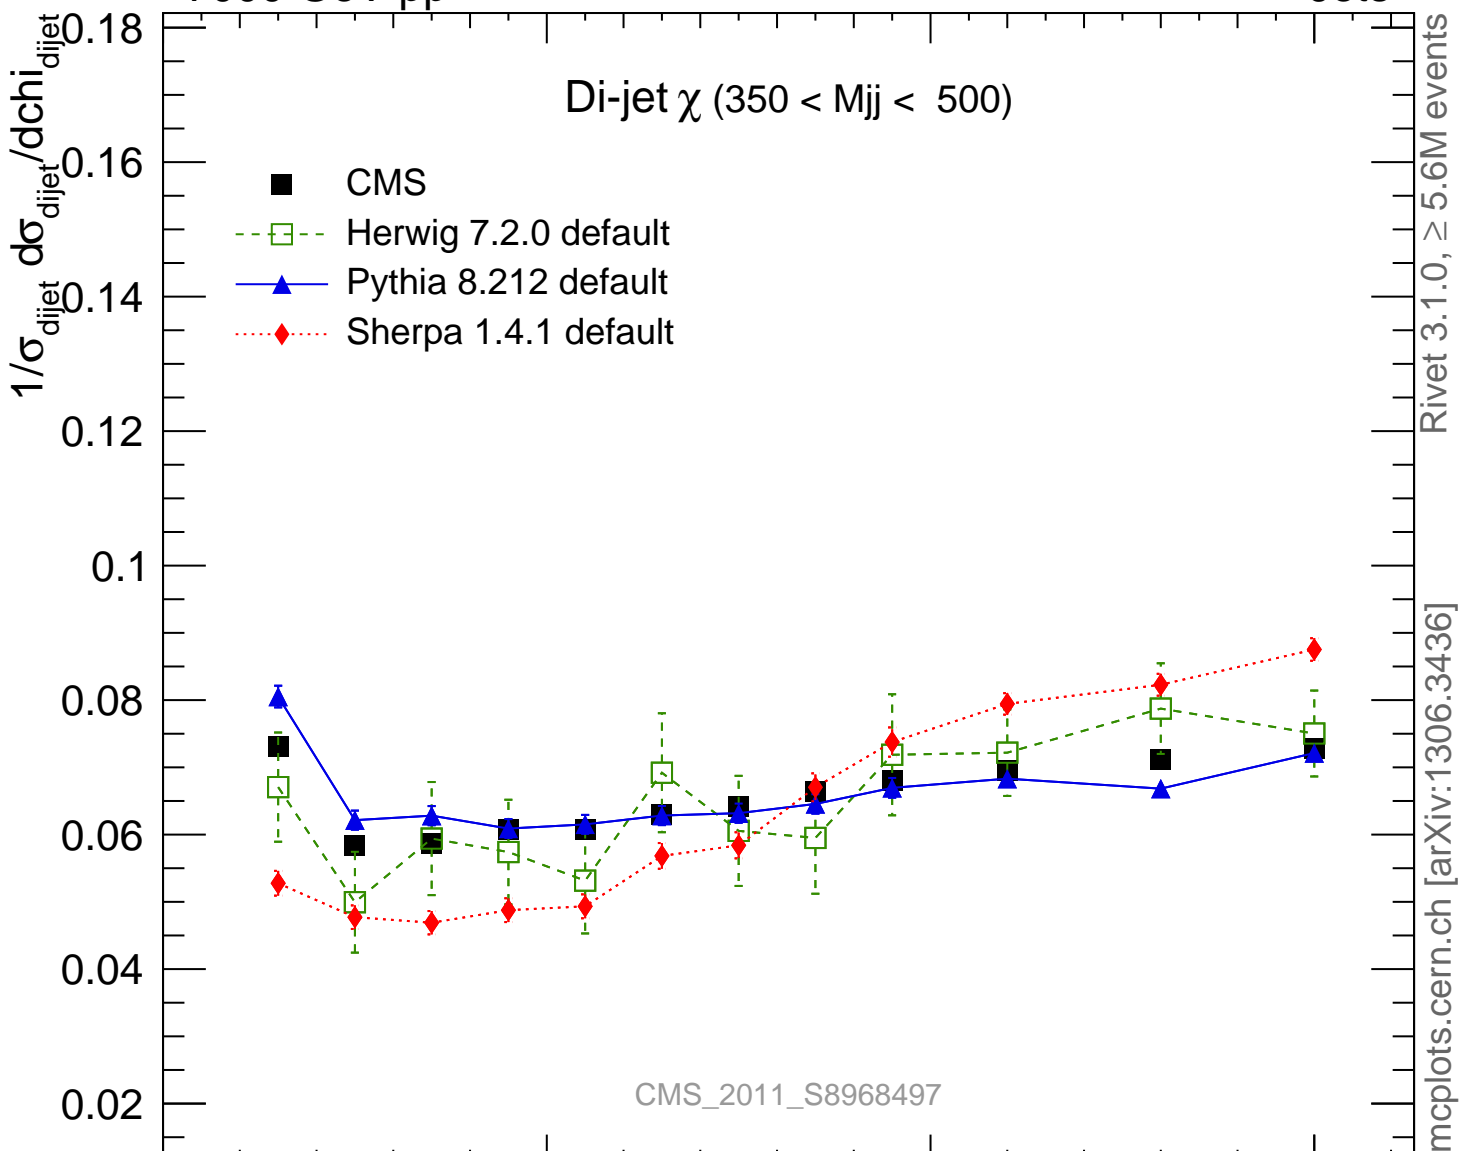

Di-jet χ ($350 < M_{ij} < 500$)

- CMS
- - □ Herwig 7.2.0 default
- - ▲ Pythia 8.212 default
- - ◆ Sherpa 1.4.1 default

Rivet 3.1.0, $\geq 5.6\text{M}$ events
mcplots.cern.ch [arXiv:1306.3436]