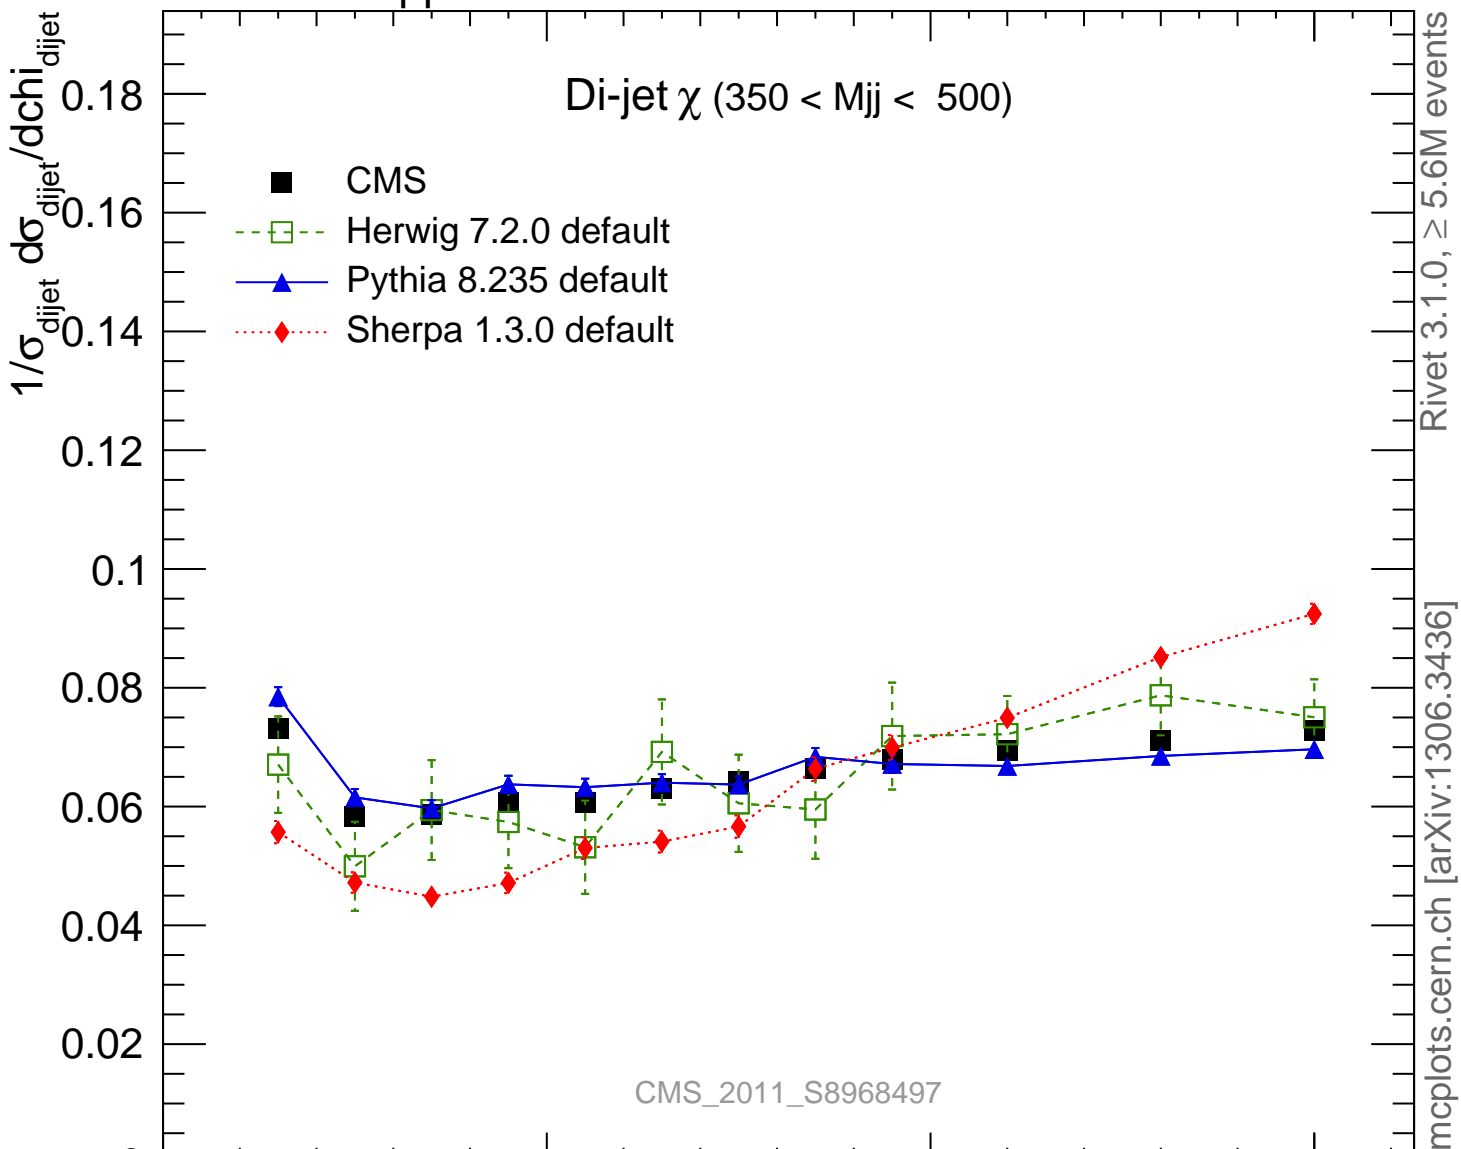

Di-jet χ ($350 < M_{ij} < 500$)

- CMS
- - □ Herwig 7.2.0 default
- - ▲ Pythia 8.235 default
- - ◆ Sherpa 1.3.0 default

Rivet 3.1.0, $\geq 5.6\text{M}$ events

mcplots.cern.ch [arXiv:1306.3436]