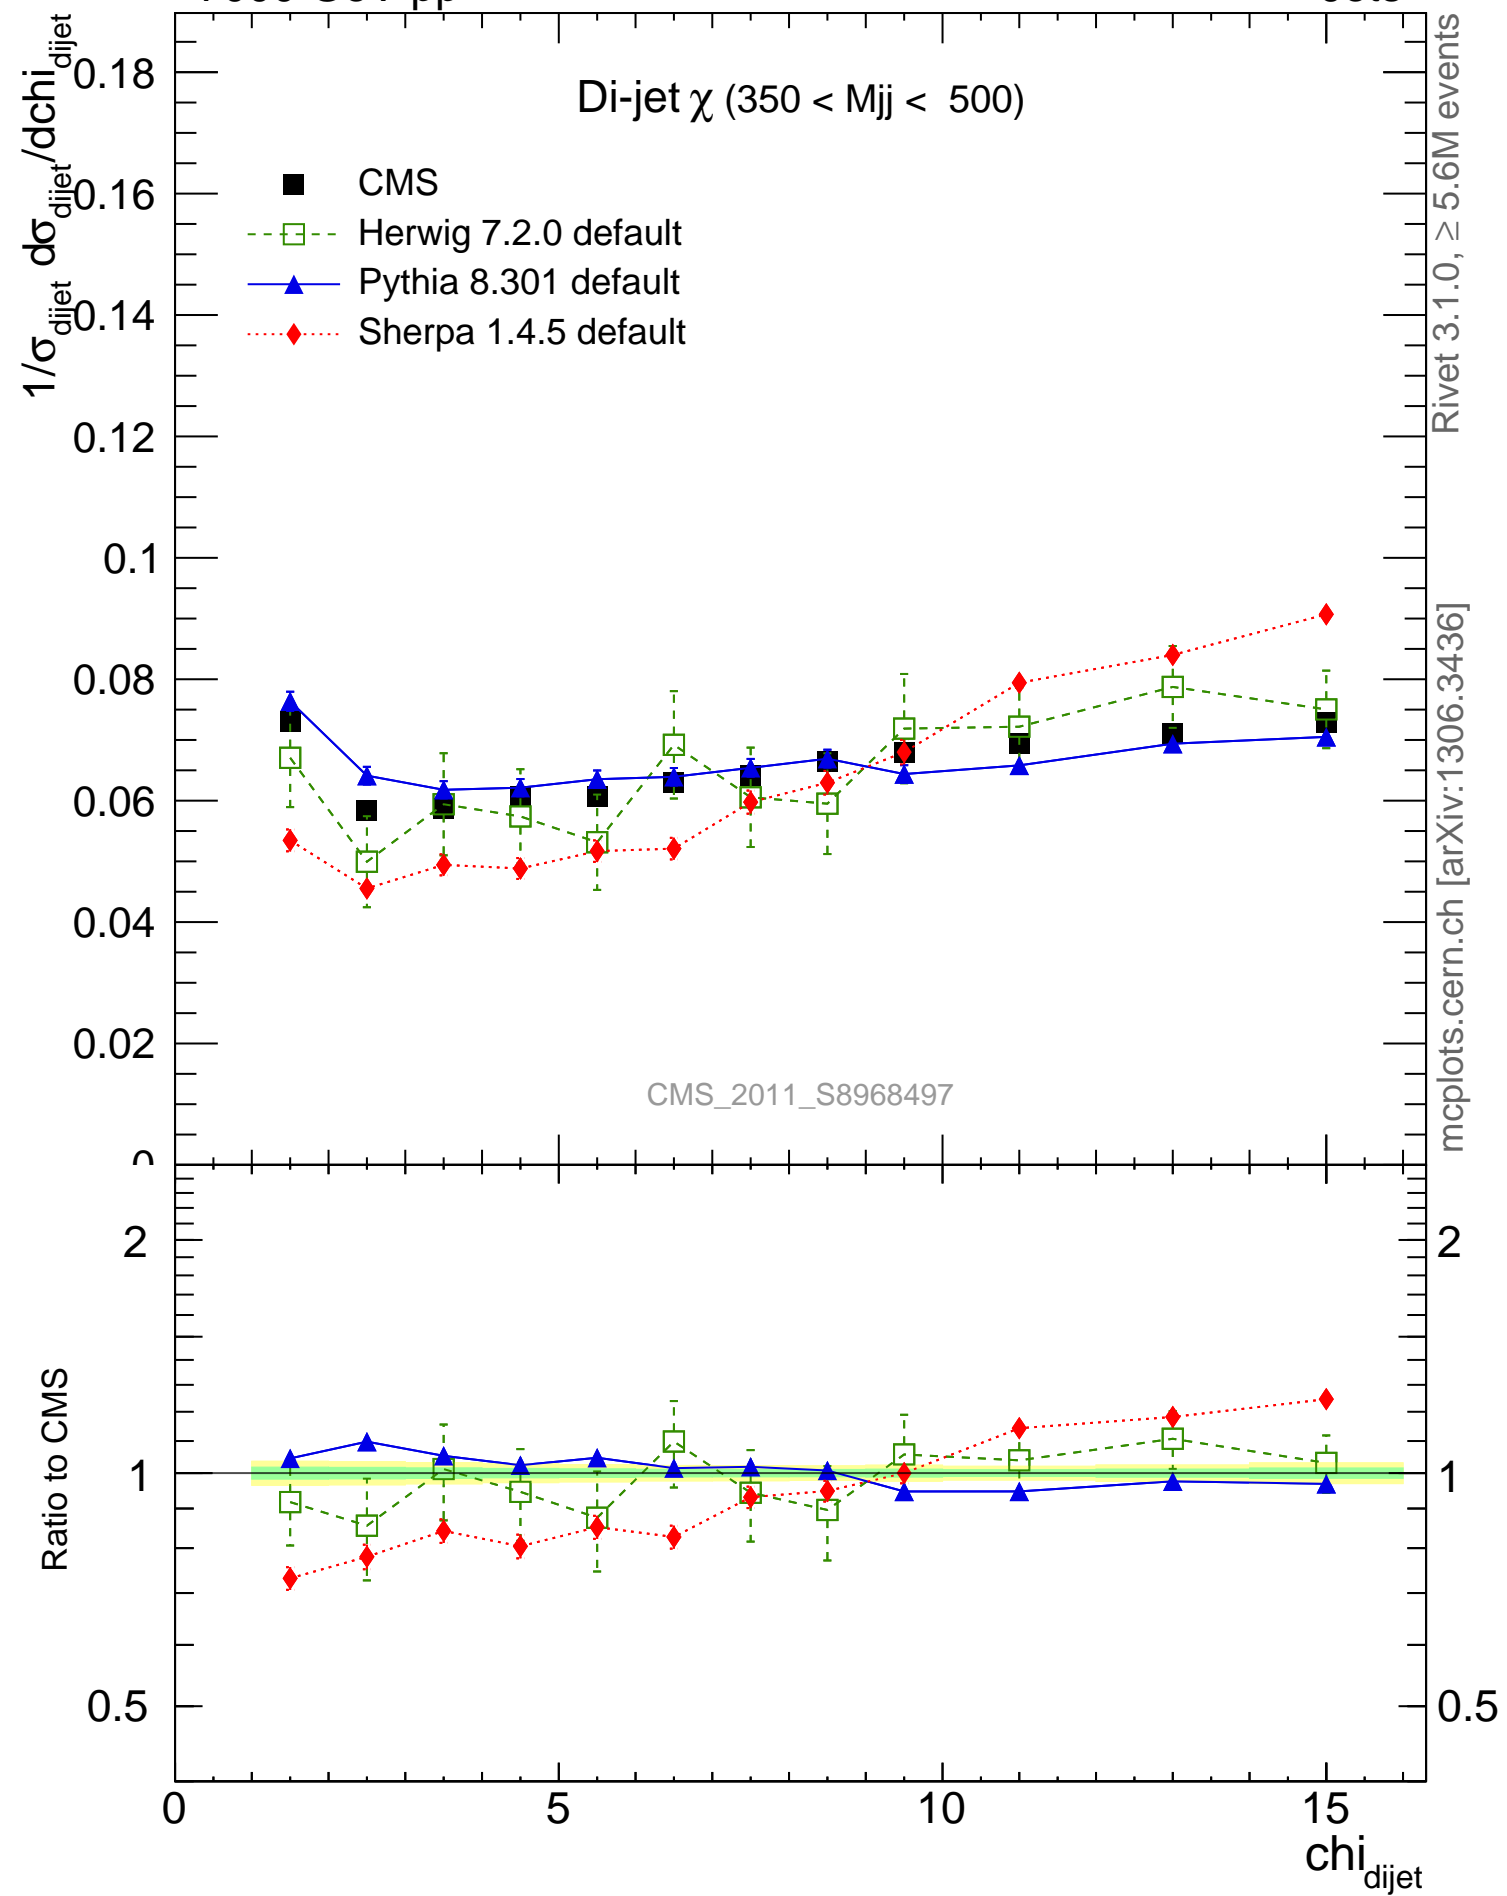

Di-jet χ ($350 < M_{ij} < 500$)

- CMS
- - □ Herwig 7.2.0 default
- - ▲ Pythia 8.301 default
- - ◆ Sherpa 1.4.5 default

CMS_2011_S8968497

Rivet 3.1.0, $\geq 5.6\text{M}$ events

mcplots.cern.ch [arXiv:1306.3436]

2

0.5

 χ_{dijet}